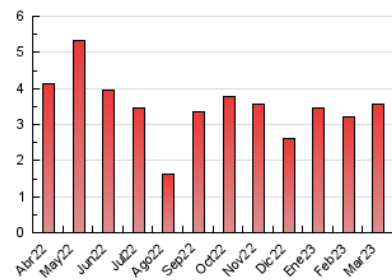

Pàgines (x 1000)