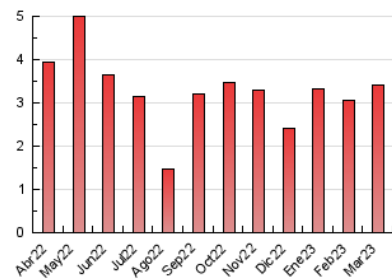

Pàgines (x 1000)