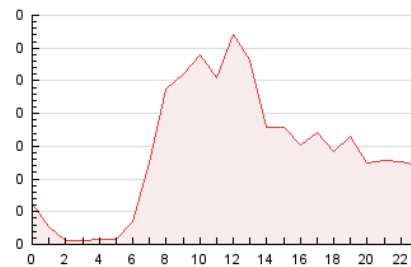

2. Seccions (Nacional)

	PÀGINES	%
HOME	489	14.35 %
RESTA	2.919	85.65 %

3. Per dia del mes (Nacional)

Dia	N. únics	Visites	Pàgines	Dia	N. únics	Visites	Pàgines	Dia	N. únics	Visites	Pàgines
1	114	126	197	11	37	40	66	21	82	92	128
2	72	81	111	12	30	30	36	22	86	92	111
3	77	84	134	13	78	86	119	23	88	93	130
4	35	40	47	14	92	101	147	24	64	69	90
5	39	44	51	15	84	89	130	25	27	27	34
6	134	150	242	16	97	105	136	26	34	36	48
7	95	108	211	17	61	63	79	27	89	92	106
8	104	115	166	18	22	24	27	28	57	59	82
9	144	157	233	19	29	32	49	29	59	66	90
10	83	85	135	20	78	80	95	30	71	74	121
								31	39	42	57

4. Gràfiques (Nacional)

4.1 Per dia de la setmana (promig)

N. únics / Visites (x 100)

Pàgines (x 100)

4.2 Per franja horària (promig)

Visites_ (x 1000)

Pàgines (x 1000)

4.3 Per mesos