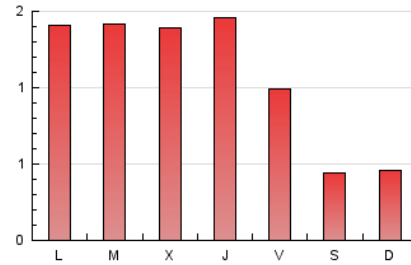

Pàgines (x 100)