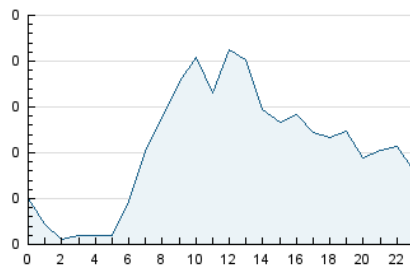

2. Seccions (Nacional i Internacional)

	PÀGINES	%
HOME	535	14.96 %
RESTA	3.041	85.04 %

3. Per dia del mes (Nacional i Internacional)

Dia	N. únics	Visites	Pàgines	Dia	N. únics	Visites	Pàgines	Dia	N. únics	Visites	Pàgines
1	124	137	211	11	39	42	68	21	91	101	137
2	81	90	120	12	31	31	37	22	88	96	118
3	85	92	142	13	83	91	125	23	95	100	142
4	36	41	48	14	96	105	151	24	68	74	97
5	40	45	52	15	94	99	140	25	29	29	36
6	139	155	247	16	99	108	141	26	36	40	54
7	101	114	217	17	68	70	87	27	91	94	108
8	108	119	170	18	22	24	27	28	64	66	89
9	148	161	237	19	30	33	50	29	61	68	92
10	83	85	135	20	84	86	101	30	76	79	133
								31	46	49	64

4. Gràfiques (Nacional i Internacional)

4.1 Per dia de la setmana (promig)

N. únics / Visites (x 100)

Pàgines (x 100)

4.2 Per franja horària (promig)

Visites_ (x 1000)

Pàgines (x 1000)

4.3 Per mesos