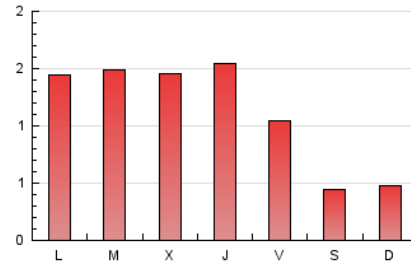

Pàgines (x 100)