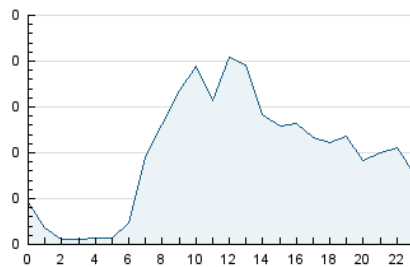

2. Seccions (Nacional)

	PÀGINES	%
HOME	489	14.35 %
RESTA	2.919	85.65 %

3. Per dia del mes (Nacional)

Dia	N. únics	Visites	Pàgines	Dia	N. únics	Visites	Pàgines	Dia	N. únics	Visites	Pàgines
1	114	126	197	11	37	40	66	21	82	92	128
2	72	81	111	12	30	30	36	22	86	92	111
3	77	84	134	13	78	86	119	23	88	93	130
4	35	40	47	14	92	101	147	24	64	69	90
5	39	44	51	15	84	89	130	25	27	27	34
6	134	150	242	16	97	105	136	26	34	36	48
7	95	108	211	17	61	63	79	27	89	92	106
8	104	115	166	18	22	24	27	28	57	59	82
9	144	157	233	19	29	32	49	29	59	66	90
10	83	85	135	20	78	80	95	30	71	74	121
								31	39	42	57

4. Gràfiques (Nacional)

4.1 Per dia de la setmana (promig)

N. únics / Visites (x 100)

Pàgines (x 100)

4.2 Per franja horària (promig)

Visites_ (x 1000)

Pàgines (x 1000)

4.3 Per mesos