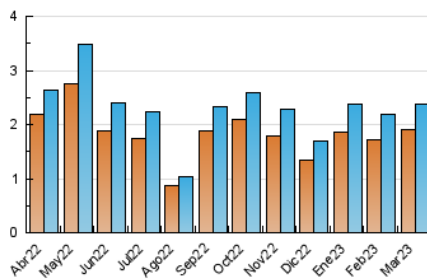

4.3 Per mesos

N. únics / Visites (x 1000)