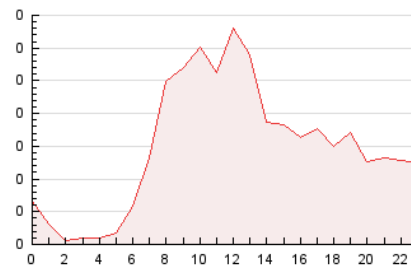

2. Seccions (Nacional i Internacional)

	PÀGINES	%
HOME	535	14.96 %
RESTA	3.041	85.04 %

3. Per dia del mes (Nacional i Internacional)

Dia	N. únics	Visites	Pàgines	Dia	N. únics	Visites	Pàgines	Dia	N. únics	Visites	Pàgines
1	124	137	211	11	39	42	68	21	91	101	137
2	81	90	120	12	31	31	37	22	88	96	118
3	85	92	142	13	83	91	125	23	95	100	142
4	36	41	48	14	96	105	151	24	68	74	97
5	40	45	52	15	94	99	140	25	29	29	36
6	139	155	247	16	99	108	141	26	36	40	54
7	101	114	217	17	68	70	87	27	91	94	108
8	108	119	170	18	22	24	27	28	64	66	89
9	148	161	237	19	30	33	50	29	61	68	92
10	83	85	135	20	84	86	101	30	76	79	133
								31	46	49	64

4. Gràfiques (Nacional i Internacional)

4.1 Per dia de la setmana (promig)

N. únics / Visites (x 100)

Pàgines (x 100)

4.2 Per franja horària (promig)

Visites_ (x 1000)

Pàgines (x 1000)

4.3 Per mesos