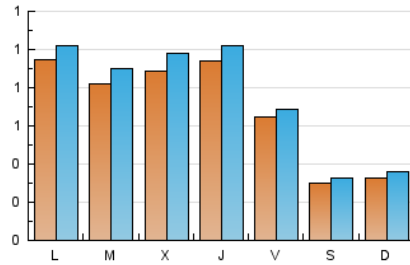

4. Gràfiques (Nacional)

4.1 Per dia de la setmana (promig)

N. únics / Visites (x 100)