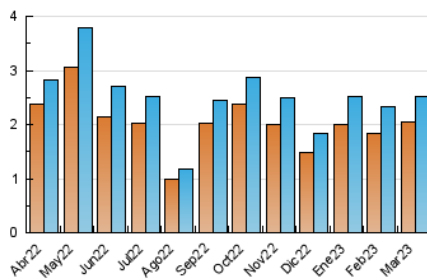

4.3 Per mesos

N. únics / Visites (x 1000)