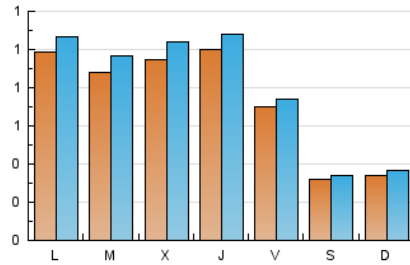

4. Gràfiques (Nacional i Internacional)

4.1 Per dia de la setmana (promig)

N. únics / Visites (x 100)