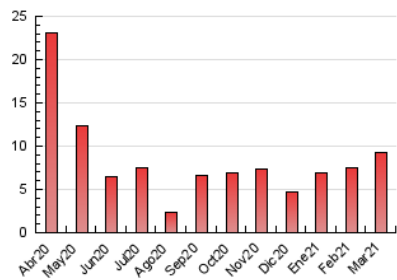

Pàgines (x 1000)