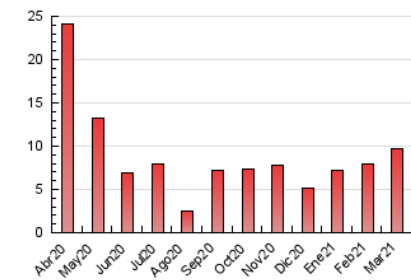

Pàgines (x 1000)