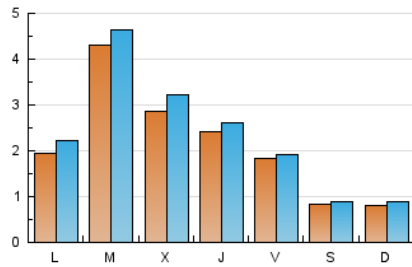

4. Gràfiques (Nacional i Internacional)

4.1 Per dia de la setmana (promig)

N. únics / Visites (x 100)