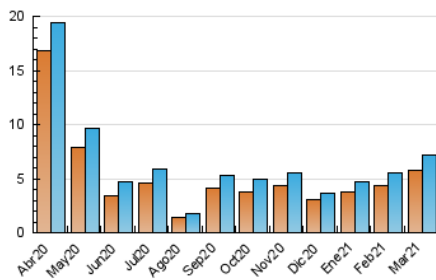

4.3 Per mesos

N. únics / Visites (x 1000)