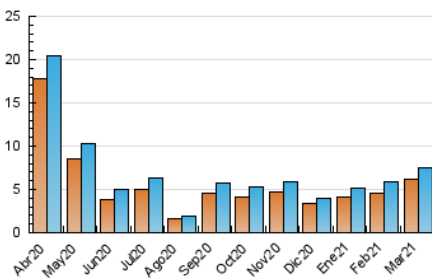

4.3 Per mesos

N. únics / Visites (x 1000)