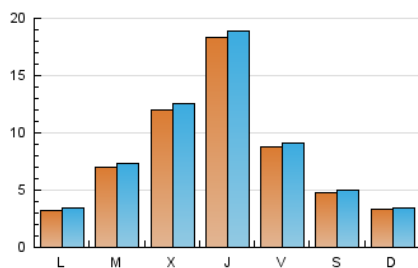

4. Gràfiques (Nacional i Internacional)

4.1 Per dia de la setmana (promig)

N. únics / Visites (x 100)