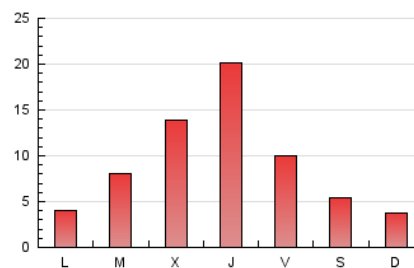

Pàgines (x 100)