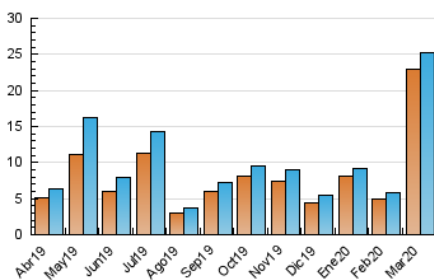

4.3 Per mesos

N. únics / Visites (x 1000)