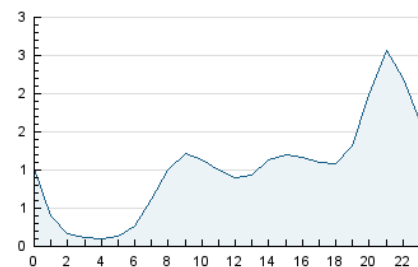

2. Seccions (Nacional)

	PÀGINES	%
HOME	651	2.35 %
RESTA	27.018	97.65 %

3. Per dia del mes (Nacional)

Dia	N. únics	Visites	Pàgines	Dia	N. únics	Visites	Pàgines	Dia	N. únics	Visites	Pàgines
1	109	117	143	11	493	533	634	21	628	651	748
2	191	203	256	12	277	299	351	22	437	447	520
3	176	184	226	13	354	386	451	23	356	372	465
4	162	174	220	14	214	229	263	24	484	511	635
5	194	210	286	15	155	166	187	25	856	934	1.092
6	150	161	212	16	158	174	243	26	970	1.010	1.108
7	71	77	103	17	213	232	299	27	1.008	1.045	1.235
8	72	74	89	18	3.196	3.264	3.617	28	910	935	1.051
9	174	191	231	19	5.730	5.844	6.322	29	808	830	908
10	207	214	259	20	1.860	1.907	2.102	30	650	674	789
								31	2.311	2.389	2.624

4. Gràfiques (Nacional)

4.1 Per dia de la setmana (promig)

N. únics / Visites (x 100)

Pàgines (x 100)

4.2 Per franja horària (promig)

Visites (x 1000)

Pàgines (x 1000)

4.3 Per mesos