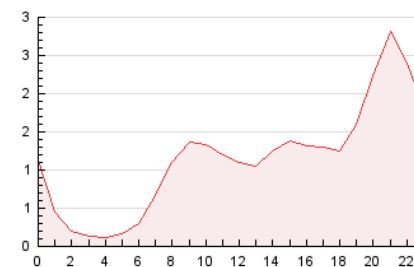

2. Seccions (Nacional)

	PÀGINES	%
HOME	651	2.35 %
RESTA	27.018	97.65 %

3. Per dia del mes (Nacional)

Dia	N. únics	Visites	Pàgines	Dia	N. únics	Visites	Pàgines	Dia	N. únics	Visites	Pàgines
1	109	117	143	11	493	533	634	21	628	651	748
2	191	203	256	12	277	299	351	22	437	447	520
3	176	184	226	13	354	386	451	23	356	372	465
4	162	174	220	14	214	229	263	24	484	511	635
5	194	210	286	15	155	166	187	25	856	934	1.092
6	150	161	212	16	158	174	243	26	970	1.010	1.108
7	71	77	103	17	213	232	299	27	1.008	1.045	1.235
8	72	74	89	18	3.196	3.264	3.617	28	910	935	1.051
9	174	191	231	19	5.730	5.844	6.322	29	808	830	908
10	207	214	259	20	1.860	1.907	2.102	30	650	674	789
								31	2.311	2.389	2.624

4. Gràfiques (Nacional)

4.1 Per dia de la setmana (promig)

N. únics / Visites (x 100)

Pàgines (x 100)

4.2 Per franja horària (promig)

Visites (x 1000)

Pàgines (x 1000)

4.3 Per mesos