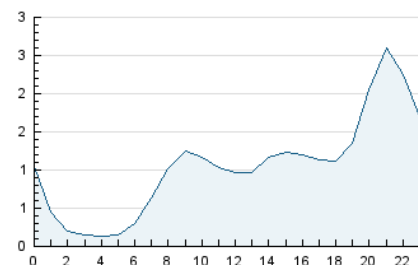

2. Seccions (Nacional i Internacional)

	PÀGINES	%
HOME	677	2.37 %
RESTA	27.875	97.63 %

3. Per dia del mes (Nacional i Internacional)

Dia	N. únics	Visites	Pàgines	Dia	N. únics	Visites	Pàgines	Dia	N. únics	Visites	Pàgines
1	119	127	153	11	510	550	651	21	649	672	769
2	200	212	267	12	301	325	384	22	463	475	551
3	189	197	244	13	375	407	472	23	373	389	482
4	170	182	232	14	226	241	275	24	495	522	647
5	203	219	296	15	160	171	192	25	891	969	1.129
6	172	183	234	16	160	176	245	26	1.007	1.047	1.145
7	77	83	109	17	223	242	309	27	1.054	1.092	1.284
8	77	79	94	18	3.245	3.313	3.668	28	964	989	1.109
9	190	208	249	19	5.828	5.945	6.427	29	863	885	964
10	221	228	273	20	1.924	1.971	2.169	30	696	721	839
								31	2.375	2.453	2.690

4. Gràfiques (Nacional i Internacional)

4.1 Per dia de la setmana (promig)

N. únics / Visites (x 100)

Pàgines (x 100)

4.2 Per franja horària (promig)

Visites (x 1000)

Pàgines (x 1000)

4.3 Per mesos