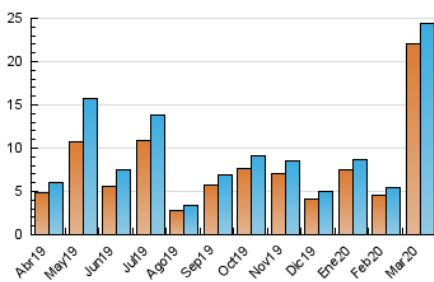

4.3 Per mesos

N. únics / Visites (x 1000)