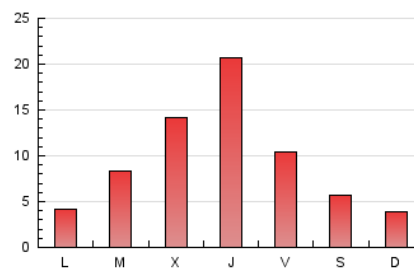

Pàgines (x 100)