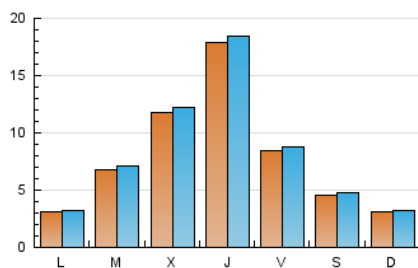

4. Gràfiques (Nacional)

4.1 Per dia de la setmana (promig)

N. únics / Visites (x 100)