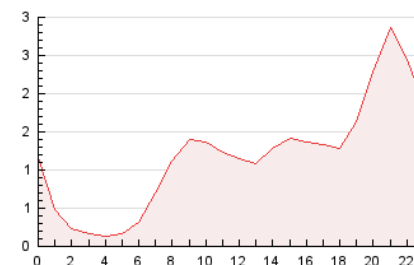

2. Seccions (Nacional i Internacional)

	PÀGINES	%
HOME	677	2.37 %
RESTA	27.875	97.63 %

3. Per dia del mes (Nacional i Internacional)

Dia	N. únics	Visites	Pàgines	Dia	N. únics	Visites	Pàgines	Dia	N. únics	Visites	Pàgines
1	119	127	153	11	510	550	651	21	649	672	769
2	200	212	267	12	301	325	384	22	463	475	551
3	189	197	244	13	375	407	472	23	373	389	482
4	170	182	232	14	226	241	275	24	495	522	647
5	203	219	296	15	160	171	192	25	891	969	1.129
6	172	183	234	16	160	176	245	26	1.007	1.047	1.145
7	77	83	109	17	223	242	309	27	1.054	1.092	1.284
8	77	79	94	18	3.245	3.313	3.668	28	964	989	1.109
9	190	208	249	19	5.828	5.945	6.427	29	863	885	964
10	221	228	273	20	1.924	1.971	2.169	30	696	721	839
								31	2.375	2.453	2.690

4. Gràfiques (Nacional i Internacional)

4.1 Per dia de la setmana (promig)

N. únics / Visites (x 100)

Pàgines (x 100)

4.2 Per franja horària (promig)

Visites (x 1000)

Pàgines (x 1000)

4.3 Per mesos