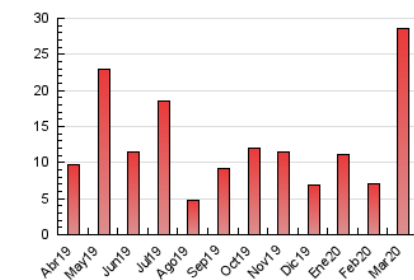

Pàgines (x 1000)