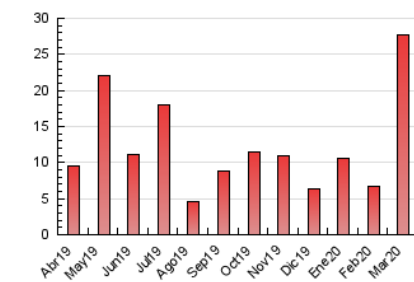

Pàgines (x 1000)