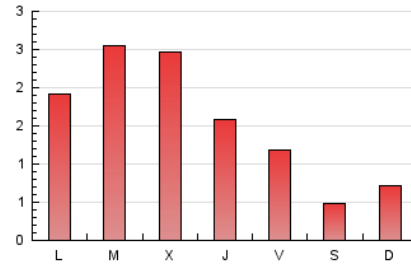

Pàgines (x 100)