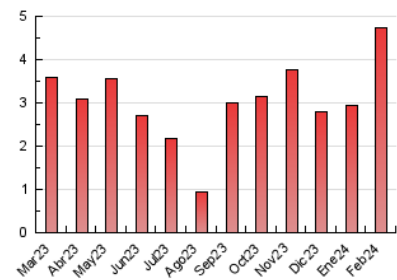

Pàgines (x 1000)