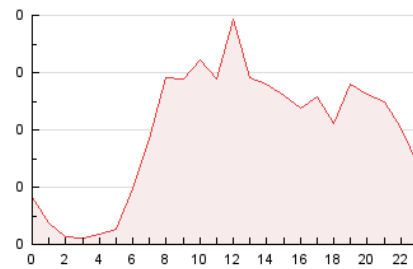

2. Seccions (Nacional i Internacional)

	PÀGINES	%
HOME	420	8.89 %
RESTA	4.307	91.11 %

3. Per dia del mes (Nacional i Internacional)

Dia	N. únics	Visites	Pàgines	Dia	N. únics	Visites	Pàgines	Dia	N. únics	Visites	Pàgines
1	86	93	119	11	57	59	68	21	97	118	174
2	94	104	110	12	97	108	123	22	74	81	104
3	66	72	72	13	154	184	232	23	81	86	118
4	101	120	142	14	123	144	169	24	27	28	33
5	234	255	270	15	108	130	157	25	36	38	52
6	355	389	456	16	85	97	108	26	198	214	258
7	435	484	510	17	39	42	54	27	212	226	250
8	243	275	301	18	31	37	45	28	112	125	158
9	111	129	157	19	100	118	163	29	80	100	151
10	37	42	45	20	97	106	128				

4. Gràfiques (Nacional i Internacional)

4.1 Per dia de la setmana (promig)

N. únics / Visites (x 100)

Pàgines (x 100)

4.2 Per franja horària (promig)

Visites_ (x 1000)

Pàgines (x 1000)

4.3 Per mesos