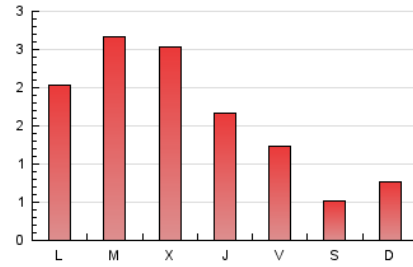

Pàgines (x 100)