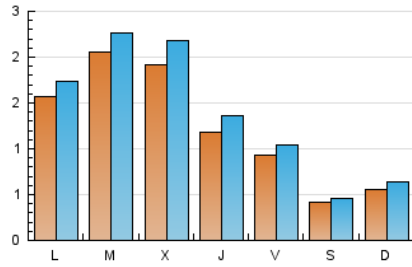

4. Gràfiques (Nacional i Internacional)

4.1 Per dia de la setmana (promig)

N. únics / Visites (x 100)