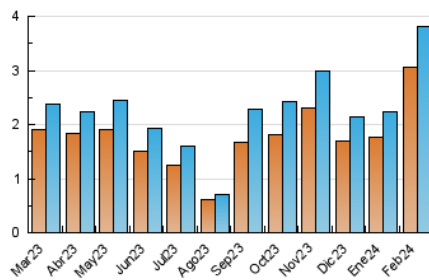

4.3 Per mesos

N. únics / Visites (x 1000)