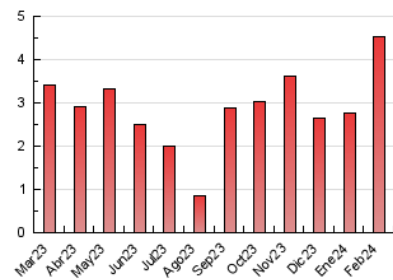

Pàgines (x 1000)