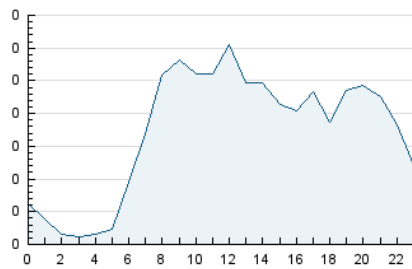

2. Seccions (Nacional i Internacional)

	PÀGINES	%
HOME	420	8.89 %
RESTA	4.307	91.11 %

3. Per dia del mes (Nacional i Internacional)

Dia	N. únics	Visites	Pàgines	Dia	N. únics	Visites	Pàgines	Dia	N. únics	Visites	Pàgines
1	86	93	119	11	57	59	68	21	97	118	174
2	94	104	110	12	97	108	123	22	74	81	104
3	66	72	72	13	154	184	232	23	81	86	118
4	101	120	142	14	123	144	169	24	27	28	33
5	234	255	270	15	108	130	157	25	36	38	52
6	355	389	456	16	85	97	108	26	198	214	258
7	435	484	510	17	39	42	54	27	212	226	250
8	243	275	301	18	31	37	45	28	112	125	158
9	111	129	157	19	100	118	163	29	80	100	151
10	37	42	45	20	97	106	128				

4. Gràfiques (Nacional i Internacional)

4.1 Per dia de la setmana (promig)

N. únics / Visites (x 100)

Pàgines (x 100)

4.2 Per franja horària (promig)

Visites_ (x 1000)

Pàgines (x 1000)

4.3 Per mesos