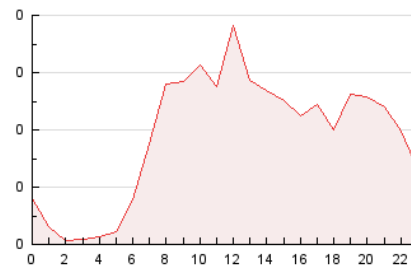

2. Seccions (Nacional)

	PÀGINES	%
HOME	340	7.53 %
RESTA	4.175	92.47 %

3. Per dia del mes (Nacional)

Dia	N. únics	Visites	Pàgines	Dia	N. únics	Visites	Pàgines	Dia	N. únics	Visites	Pàgines
1	80	87	113	11	52	54	63	21	88	109	162
2	88	98	103	12	93	104	119	22	72	79	102
3	62	68	68	13	149	179	225	23	78	83	115
4	90	109	131	14	119	140	164	24	25	26	31
5	212	233	247	15	95	116	142	25	32	34	48
6	330	364	426	16	78	90	101	26	190	205	249
7	430	479	505	17	37	40	52	27	204	217	241
8	235	267	292	18	29	35	43	28	108	121	154
9	107	125	153	19	85	103	148	29	75	95	147
10	37	42	45	20	94	103	126				

4. Gràfiques (Nacional)

4.1 Per dia de la setmana (promig)

N. únics / Visites (x 100)

Pàgines (x 100)

4.2 Per franja horària (promig)

Visites_ (x 1000)

Pàgines (x 1000)

4.3 Per mesos