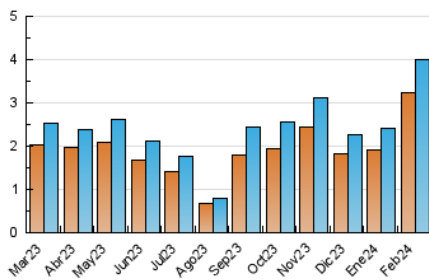

4.3 Per mesos

N. únics / Visites (x 1000)