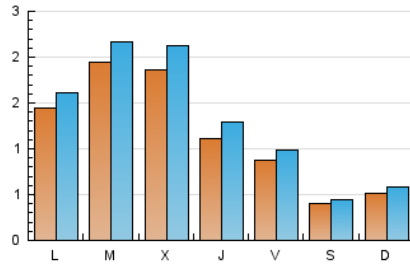

4. Gràfiques (Nacional)

4.1 Per dia de la setmana (promig)

N. únics / Visites (x 100)