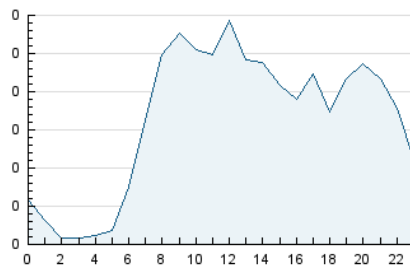

2. Seccions (Nacional)

	PÀGINES	%
HOME	340	7.53 %
RESTA	4.175	92.47 %

3. Per dia del mes (Nacional)

Dia	N. únics	Visites	Pàgines	Dia	N. únics	Visites	Pàgines	Dia	N. únics	Visites	Pàgines
1	80	87	113	11	52	54	63	21	88	109	162
2	88	98	103	12	93	104	119	22	72	79	102
3	62	68	68	13	149	179	225	23	78	83	115
4	90	109	131	14	119	140	164	24	25	26	31
5	212	233	247	15	95	116	142	25	32	34	48
6	330	364	426	16	78	90	101	26	190	205	249
7	430	479	505	17	37	40	52	27	204	217	241
8	235	267	292	18	29	35	43	28	108	121	154
9	107	125	153	19	85	103	148	29	75	95	147
10	37	42	45	20	94	103	126				

4. Gràfiques (Nacional)

4.1 Per dia de la setmana (promig)

N. únics / Visites (x 100)

Pàgines (x 100)

4.2 Per franja horària (promig)

Visites_ (x 1000)

Pàgines (x 1000)

4.3 Per mesos