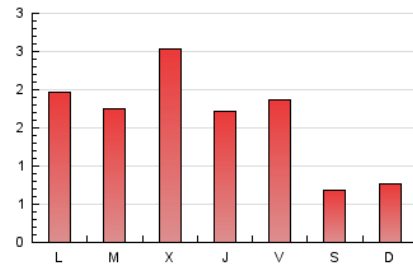

Pàgines (x 100)