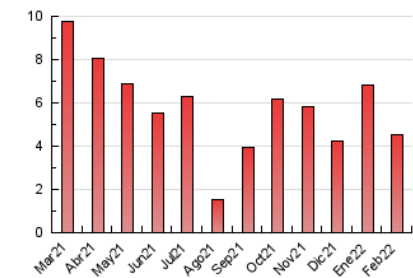

Pàgines (x 1000)