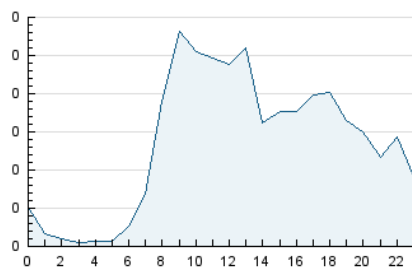

2. Seccions (Nacional)

	PÀGINES	%
HOME	377	8.82 %
RESTA	3.897	91.18 %

3. Per dia del mes (Nacional)

Dia	N. únics	Visites	Pàgines	Dia	N. únics	Visites	Pàgines	Dia	N. únics	Visites	Pàgines
1	113	121	156	11	108	116	155	21	148	160	214
2	153	171	211	12	47	47	73	22	109	118	155
3	135	145	185	13	61	62	70	23	246	281	366
4	174	187	243	14	103	112	163	24	115	123	157
5	41	42	55	15	127	135	194	25	76	82	117
6	59	65	77	16	106	124	163	26	30	33	61
7	125	131	186	17	93	99	125	27	46	47	56
8	127	134	157	18	116	123	182	28	122	130	172
9	158	180	234	19	63	64	75				
10	135	143	178	20	71	71	94				

4. Gràfiques (Nacional)

4.1 Per dia de la setmana (promig)

N. únics / Visites (x 100)

Pàgines (x 100)

4.2 Per franja horària (promig)

Visites__ (x 1000)

Pàgines (x 1000)

4.3 Per mesos