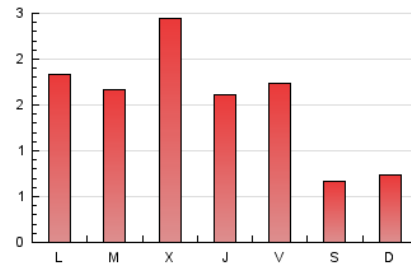

Pàgines (x 100)