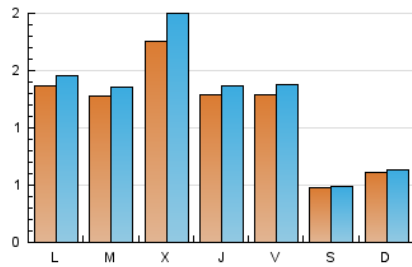

4. Gràfiques (Nacional i Internacional)

4.1 Per dia de la setmana (promig)

N. únics / Visites (x 100)