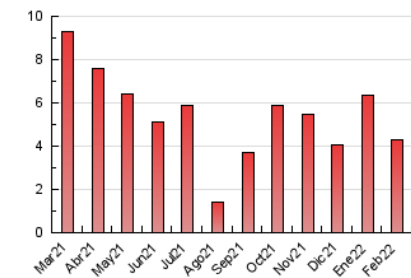

Pàgines (x 1000)