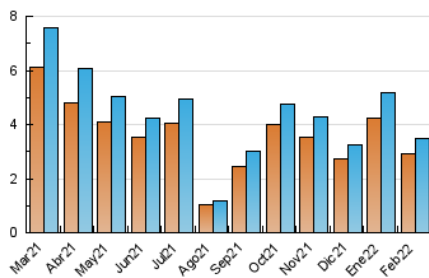

4.3 Per mesos

N. únics / Visites (x 1000)