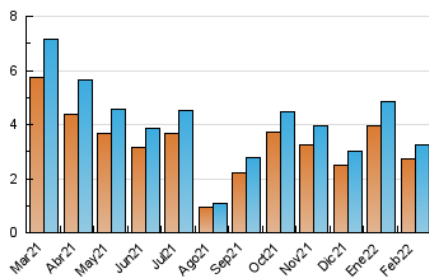

4.3 Per mesos

N. únics / Visites (x 1000)