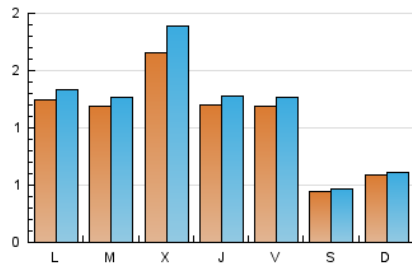

4. Gràfiques (Nacional)

4.1 Per dia de la setmana (promig)

N. únics / Visites (x 100)