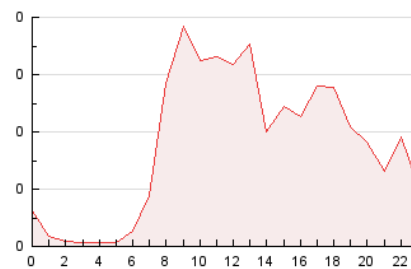

2. Seccions (Nacional)

	PÀGINES	%
HOME	377	8.82 %
RESTA	3.897	91.18 %

3. Per dia del mes (Nacional)

Dia	N. únics	Visites	Pàgines	Dia	N. únics	Visites	Pàgines	Dia	N. únics	Visites	Pàgines
1	113	121	156	11	108	116	155	21	148	160	214
2	153	171	211	12	47	47	73	22	109	118	155
3	135	145	185	13	61	62	70	23	246	281	366
4	174	187	243	14	103	112	163	24	115	123	157
5	41	42	55	15	127	135	194	25	76	82	117
6	59	65	77	16	106	124	163	26	30	33	61
7	125	131	186	17	93	99	125	27	46	47	56
8	127	134	157	18	116	123	182	28	122	130	172
9	158	180	234	19	63	64	75				
10	135	143	178	20	71	71	94				

4. Gràfiques (Nacional)

4.1 Per dia de la setmana (promig)

N. únics / Visites (x 100)

Pàgines (x 100)

4.2 Per franja horària (promig)

Visites__ (x 1000)

Pàgines (x 1000)

4.3 Per mesos