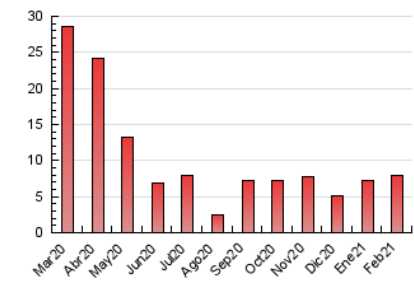

Pàgines (x 1000)