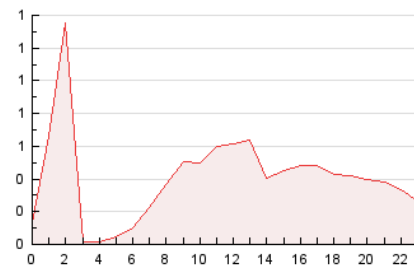

2. Seccions (Nacional i Internacional)

	PÀGINES	%
HOME	721	9.08 %
RESTA	7.222	90.92 %

3. Per dia del mes (Nacional i Internacional)

Dia	N. únics	Visites	Pàgines	Dia	N. únics	Visites	Pàgines	Dia	N. únics	Visites	Pàgines
1	139	150	199	11	298	337	468	21	62	64	83
2	138	168	276	12	169	186	239	22	147	155	239
3	561	611	756	13	107	120	175	23	124	131	213
4	312	330	429	14	109	115	126	24	179	194	305
5	217	235	323	15	141	153	203	25	160	169	224
6	141	152	198	16	167	180	229	26	242	254	366
7	123	129	167	17	124	139	166	27	206	245	315
8	226	252	342	18	153	162	234	28	104	116	160
9	479	526	692	19	143	155	211				
10	367	394	518	20	66	69	87				

4. Gràfiques (Nacional i Internacional)

4.1 Per dia de la setmana (promig)

N. únics / Visites (x 100)

Pàgines (x 100)

4.2 Per franja horària (promig)

Visites (x 1000)

Pàgines (x 1000)

4.3 Per mesos