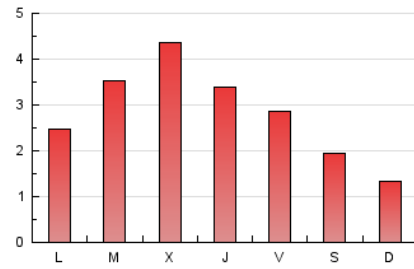

Pàgines (x 100)