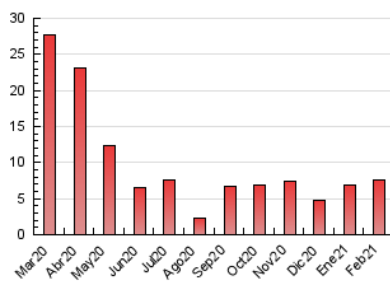

Pàgines (x 1000)