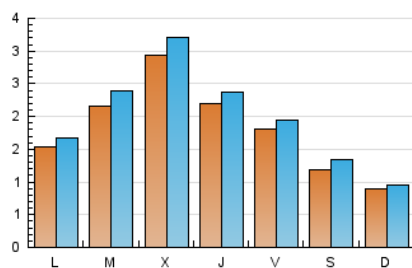

4. Gràfiques (Nacional)

4.1 Per dia de la setmana (promig)

N. únics / Visites (x 100)