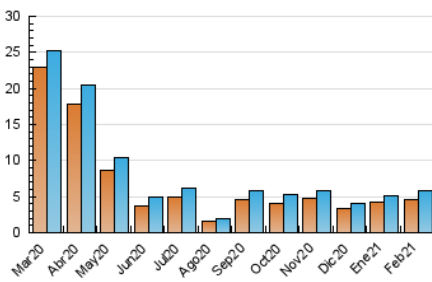

4.3 Per mesos

N. únics / Visites (x 1000)