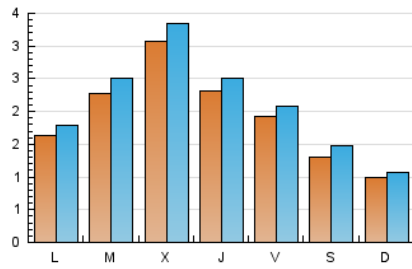

4. Gràfiques (Nacional i Internacional)

4.1 Per dia de la setmana (promig)

N. únics / Visites (x 100)