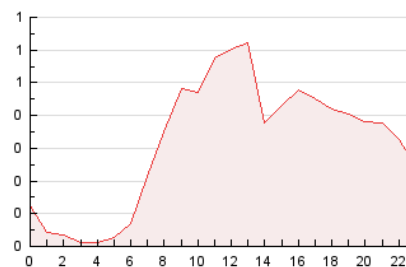

2. Seccions (Nacional)

	PÀGINES	%
HOME	673	8.93 %
RESTA	6.860	91.07 %

3. Per dia del mes (Nacional)

Dia	N. únics	Visites	Pàgines	Dia	N. únics	Visites	Pàgines	Dia	N. únics	Visites	Pàgines
1	133	143	192	11	285	324	455	21	57	59	76
2	132	156	213	12	151	168	222	22	140	148	232
3	546	595	739	13	77	90	145	23	115	122	204
4	304	322	421	14	86	92	103	24	168	183	294
5	205	223	311	15	122	134	184	25	145	154	209
6	133	144	189	16	159	172	221	26	228	240	350
7	114	120	158	17	117	132	158	27	196	235	305
8	216	242	330	18	143	152	224	28	100	112	155
9	459	506	671	19	134	146	202				
10	344	371	483	20	66	69	87				

4. Gràfiques (Nacional)

4.1 Per dia de la setmana (promig)

N. únics / Visites (x 100)

Pàgines (x 100)

4.2 Per franja horària (promig)

Visites (x 1000)

Pàgines (x 1000)

4.3 Per mesos