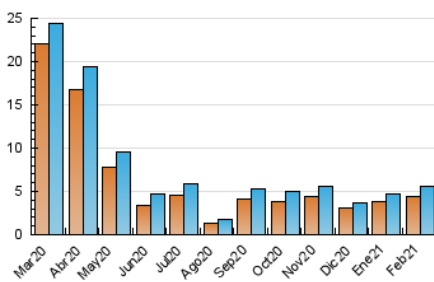

4.3 Per mesos

N. únics / Visites (x 1000)