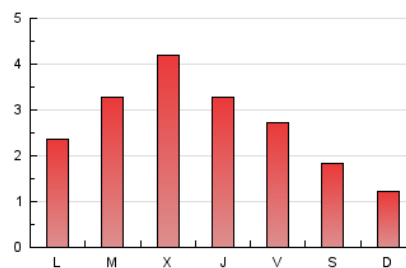

Pàgines (x 100)