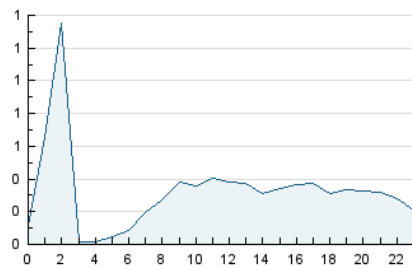

2. Seccions (Nacional i Internacional)

	PÀGINES	%
HOME	721	9.08 %
RESTA	7.222	90.92 %

3. Per dia del mes (Nacional i Internacional)

Dia	N. únics	Visites	Pàgines	Dia	N. únics	Visites	Pàgines	Dia	N. únics	Visites	Pàgines
1	139	150	199	11	298	337	468	21	62	64	83
2	138	168	276	12	169	186	239	22	147	155	239
3	561	611	756	13	107	120	175	23	124	131	213
4	312	330	429	14	109	115	126	24	179	194	305
5	217	235	323	15	141	153	203	25	160	169	224
6	141	152	198	16	167	180	229	26	242	254	366
7	123	129	167	17	124	139	166	27	206	245	315
8	226	252	342	18	153	162	234	28	104	116	160
9	479	526	692	19	143	155	211				
10	367	394	518	20	66	69	87				

4. Gràfiques (Nacional i Internacional)

4.1 Per dia de la setmana (promig)

N. únics / Visites (x 100)

Pàgines (x 100)

4.2 Per franja horària (promig)

Visites (x 1000)

Pàgines (x 1000)

4.3 Per mesos