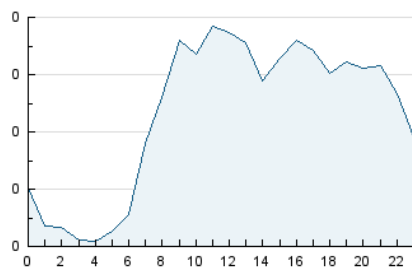

2. Seccions (Nacional)

	PÀGINES	%
HOME	673	8.93 %
RESTA	6.860	91.07 %

3. Per dia del mes (Nacional)

Dia	N. únics	Visites	Pàgines	Dia	N. únics	Visites	Pàgines	Dia	N. únics	Visites	Pàgines
1	133	143	192	11	285	324	455	21	57	59	76
2	132	156	213	12	151	168	222	22	140	148	232
3	546	595	739	13	77	90	145	23	115	122	204
4	304	322	421	14	86	92	103	24	168	183	294
5	205	223	311	15	122	134	184	25	145	154	209
6	133	144	189	16	159	172	221	26	228	240	350
7	114	120	158	17	117	132	158	27	196	235	305
8	216	242	330	18	143	152	224	28	100	112	155
9	459	506	671	19	134	146	202				
10	344	371	483	20	66	69	87				

4. Gràfiques (Nacional)

4.1 Per dia de la setmana (promig)

N. únics / Visites (x 100)

Pàgines (x 100)

4.2 Per franja horària (promig)

Visites (x 1000)

Pàgines (x 1000)

4.3 Per mesos