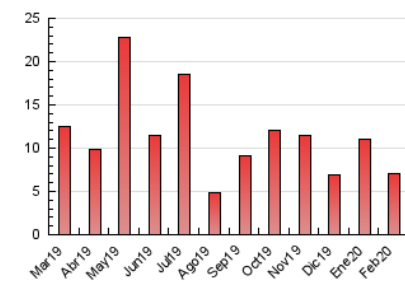

Pàgines (x 1000)