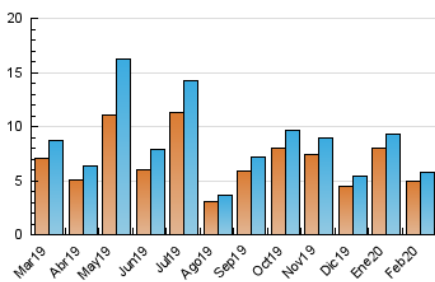

4.3 Per mesos

N. únics / Visites (x 1000)