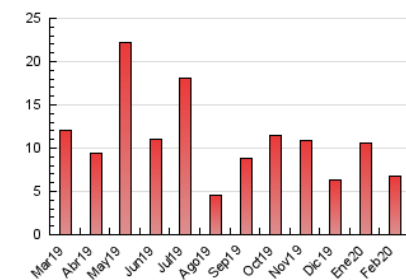

Pàgines (x 1000)