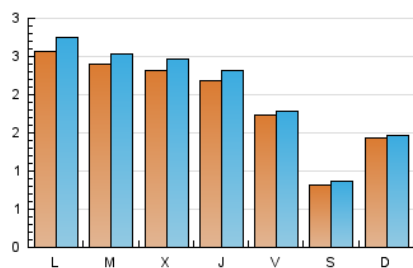

4. Gràfiques (Nacional i Internacional)

4.1 Per dia de la setmana (promig)

N. únics / Visites (x 100)