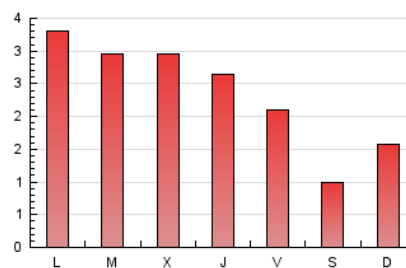

Pàgines (x 100)