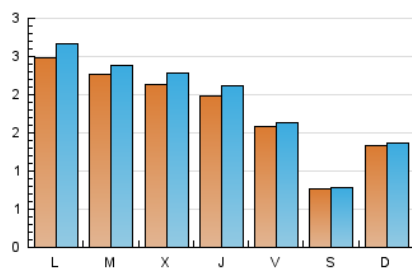

4. Gràfiques (Nacional)

4.1 Per dia de la setmana (promig)

N. únics / Visites (x 100)