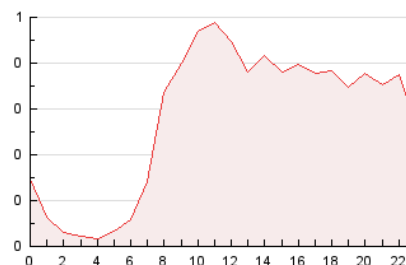

2. Seccions (Nacional)

	PÀGINES	%
HOME	423	6.30 %
RESTA	6.290	93.70 %

3. Per dia del mes (Nacional)

Dia	N. únics	Visites	Pàgines	Dia	N. únics	Visites	Pàgines	Dia	N. únics	Visites	Pàgines
1	80	85	100	11	217	224	279	21	147	148	182
2	108	110	139	12	197	214	282	22	63	67	89
3	186	200	255	13	200	208	251	23	266	266	293
4	231	247	310	14	157	165	203	24	355	381	448
5	225	239	304	15	73	75	97	25	259	270	321
6	190	206	276	16	79	82	94	26	254	271	314
7	182	190	252	17	200	216	285	27	210	223	268
8	87	91	115	18	199	212	275	28	144	150	201
9	84	90	104	19	178	191	283	29	76	79	97
10	249	266	337	20	195	212	259				

4. Gràfiques (Nacional)

4.1 Per dia de la setmana (promig)

N. únics / Visites (x 100)

Pàgines (x 100)

4.2 Per franja horària (promig)

Visites (x 1000)

Pàgines (x 1000)

4.3 Per mesos