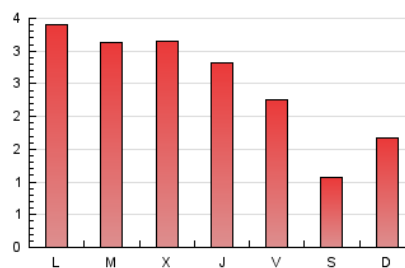

Pàgines (x 100)