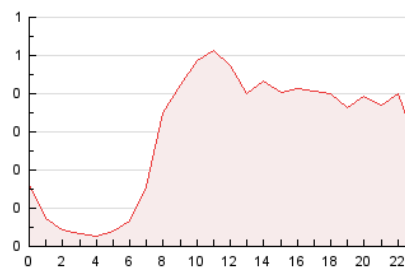

2. Seccions (Nacional i Internacional)

	PÀGINES	%
HOME	439	6.17 %
RESTA	6.672	93.83 %

3. Per dia del mes (Nacional i Internacional)

Dia	N. únics	Visites	Pàgines	Dia	N. únics	Visites	Pàgines	Dia	N. únics	Visites	Pàgines
1	86	91	106	11	236	247	308	21	158	159	193
2	121	123	152	12	215	232	302	22	70	74	98
3	206	220	276	13	221	229	272	23	276	276	303
4	243	259	322	14	174	182	220	24	359	385	452
5	236	251	320	15	77	79	101	25	276	287	345
6	202	218	288	16	82	85	97	26	282	300	343
7	195	203	270	17	203	219	288	27	235	248	293
8	96	100	124	18	204	217	280	28	163	169	220
9	94	100	114	19	190	203	296	29	82	85	103
10	260	277	349	20	212	229	276				

4. Gràfiques (Nacional i Internacional)

4.1 Per dia de la setmana (promig)

N. únics / Visites (x 100)

Pàgines (x 100)

4.2 Per franja horària (promig)

Visites (x 1000)

Pàgines (x 1000)

4.3 Per mesos