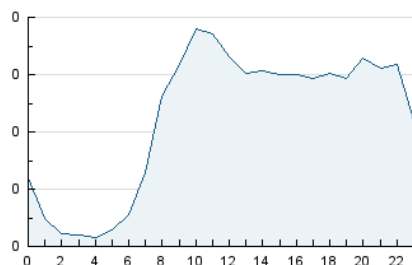

2. Seccions (Nacional)

	PÀGINES	%
HOME	423	6.30 %
RESTA	6.290	93.70 %

3. Per dia del mes (Nacional)

Dia	N. únics	Visites	Pàgines	Dia	N. únics	Visites	Pàgines	Dia	N. únics	Visites	Pàgines
1	80	85	100	11	217	224	279	21	147	148	182
2	108	110	139	12	197	214	282	22	63	67	89
3	186	200	255	13	200	208	251	23	266	266	293
4	231	247	310	14	157	165	203	24	355	381	448
5	225	239	304	15	73	75	97	25	259	270	321
6	190	206	276	16	79	82	94	26	254	271	314
7	182	190	252	17	200	216	285	27	210	223	268
8	87	91	115	18	199	212	275	28	144	150	201
9	84	90	104	19	178	191	283	29	76	79	97
10	249	266	337	20	195	212	259				

4. Gràfiques (Nacional)

4.1 Per dia de la setmana (promig)

N. únics / Visites (x 100)

Pàgines (x 100)

4.2 Per franja horària (promig)

Visites (x 1000)

Pàgines (x 1000)

4.3 Per mesos