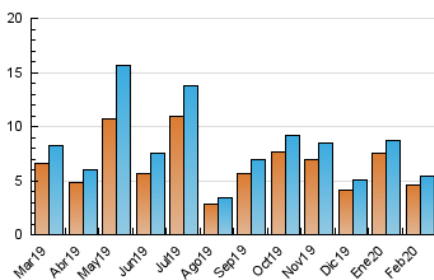

4.3 Per mesos

N. únics / Visites (x 1000)