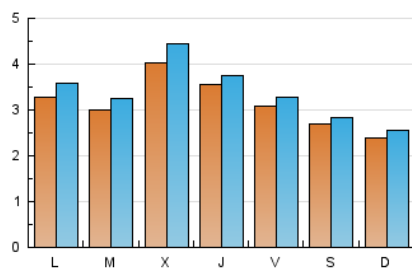

4. Gràfiques (Nacional)

4.1 Per dia de la setmana (promig)

N. únics / Visites (x 100)