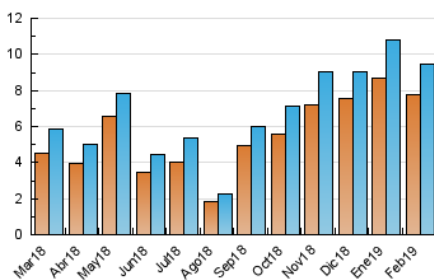

4.3 Per mesos

N. únics / Visites (x 1000)