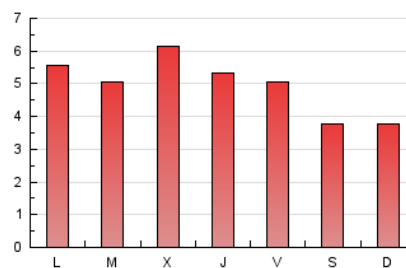

Pàgines (x 100)