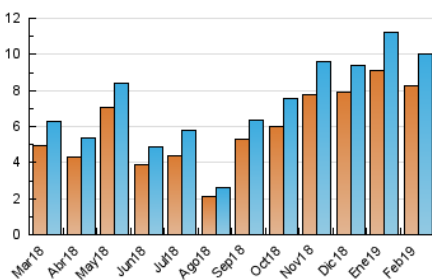

4.3 Per mesos

N. únics / Visites (x 1000)