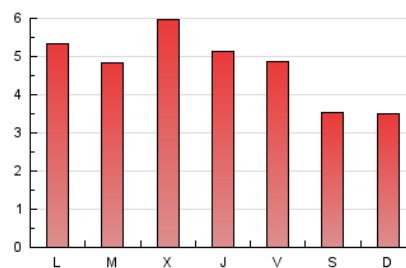

Pàgines (x 100)