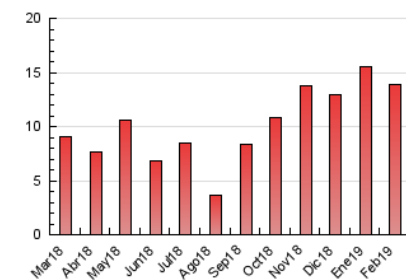

Pàgines (x 1000)