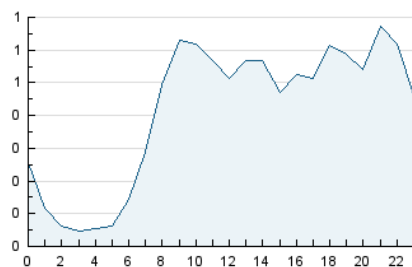

2. Seccions (Nacional i Internacional)

	PÀGINES	%
HOME	1.511	10.90 %
RESTA	12.346	89.10 %

3. Per dia del mes (Nacional i Internacional)

Dia	N. únics	Visites	Pàgines	Dia	N. únics	Visites	Pàgines	Dia	N. únics	Visites	Pàgines
1	193	211	306	11	307	343	535	21	282	287	410
2	100	111	159	12	240	254	384	22	593	636	854
3	169	186	298	13	217	234	317	23	733	756	900
4	241	266	442	14	174	186	318	24	519	549	665
5	285	308	484	15	230	246	430	25	498	529	712
6	645	694	886	16	177	184	248	26	325	356	504
7	738	773	953	17	207	222	294	27	452	525	727
8	277	289	426	18	330	361	532	28	310	333	454
9	155	165	197	19	416	448	642				
10	156	169	250	20	356	380	530				

4. Gràfiques (Nacional i Internacional)

4.1 Per dia de la setmana (promig)

N. únics / Visites (x 100)

Pàgines (x 100)

4.2 Per franja horària (promig)

Visites (x 1000)

Pàgines (x 1000)

4.3 Per mesos