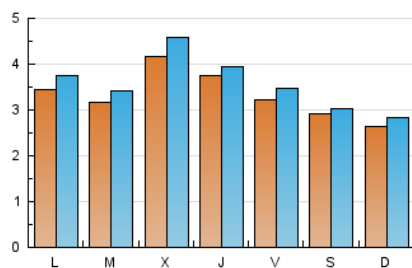

4. Gràfiques (Nacional i Internacional)

4.1 Per dia de la setmana (promig)

N. únics / Visites (x 100)