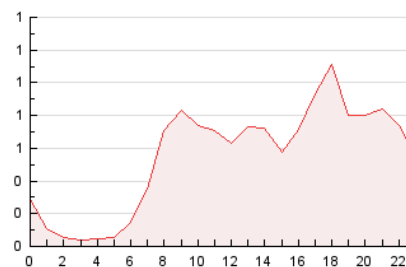

2. Seccions (Nacional)

	PÀGINES	%
HOME	1.476	11.14 %
RESTA	11.777	88.86 %

3. Per dia del mes (Nacional)

Dia	N. únics	Visites	Pàgines	Dia	N. únics	Visites	Pàgines	Dia	N. únics	Visites	Pàgines
1	186	204	298	11	292	324	514	21	259	264	385
2	92	103	151	12	223	235	364	22	565	608	823
3	164	181	293	13	206	222	305	23	675	696	838
4	226	250	414	14	156	168	296	24	451	479	592
5	272	292	461	15	211	226	410	25	473	504	687
6	628	675	867	16	165	172	236	26	311	342	488
7	723	758	937	17	196	211	283	27	440	511	703
8	264	276	413	18	322	353	523	28	287	310	431
9	147	157	188	19	396	426	613				
10	140	148	226	20	342	366	514				

4. Gràfiques (Nacional)

4.1 Per dia de la setmana (promig)

N. únics / Visites (x 100)

Pàgines (x 100)

4.2 Per franja horària (promig)

Visites (x 1000)

Pàgines (x 1000)

4.3 Per mesos