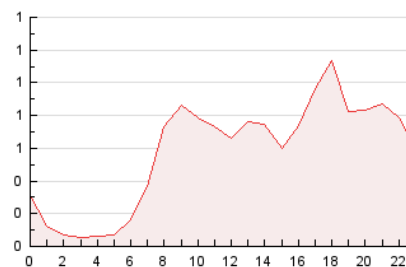

2. Seccions (Nacional i Internacional)

	PÀGINES	%
HOME	1.511	10.90 %
RESTA	12.346	89.10 %

3. Per dia del mes (Nacional i Internacional)

Dia	N. únics	Visites	Pàgines	Dia	N. únics	Visites	Pàgines	Dia	N. únics	Visites	Pàgines
1	193	211	306	11	307	343	535	21	282	287	410
2	100	111	159	12	240	254	384	22	593	636	854
3	169	186	298	13	217	234	317	23	733	756	900
4	241	266	442	14	174	186	318	24	519	549	665
5	285	308	484	15	230	246	430	25	498	529	712
6	645	694	886	16	177	184	248	26	325	356	504
7	738	773	953	17	207	222	294	27	452	525	727
8	277	289	426	18	330	361	532	28	310	333	454
9	155	165	197	19	416	448	642				
10	156	169	250	20	356	380	530				

4. Gràfiques (Nacional i Internacional)

4.1 Per dia de la setmana (promig)

N. únics / Visites (x 100)

Pàgines (x 100)

4.2 Per franja horària (promig)

Visites (x 1000)

Pàgines (x 1000)

4.3 Per mesos