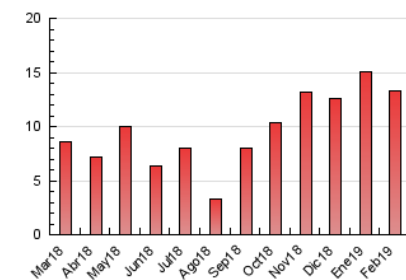

Pàgines (x 1000)