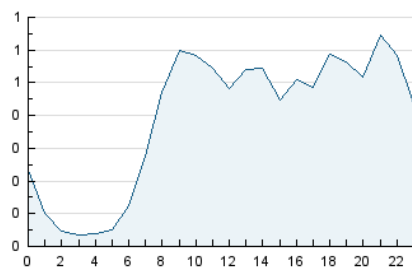

2. Seccions (Nacional)

	PÀGINES	%
HOME	1.476	11.14 %
RESTA	11.777	88.86 %

3. Per dia del mes (Nacional)

Dia	N. únics	Visites	Pàgines	Dia	N. únics	Visites	Pàgines	Dia	N. únics	Visites	Pàgines
1	186	204	298	11	292	324	514	21	259	264	385
2	92	103	151	12	223	235	364	22	565	608	823
3	164	181	293	13	206	222	305	23	675	696	838
4	226	250	414	14	156	168	296	24	451	479	592
5	272	292	461	15	211	226	410	25	473	504	687
6	628	675	867	16	165	172	236	26	311	342	488
7	723	758	937	17	196	211	283	27	440	511	703
8	264	276	413	18	322	353	523	28	287	310	431
9	147	157	188	19	396	426	613				
10	140	148	226	20	342	366	514				

4. Gràfiques (Nacional)

4.1 Per dia de la setmana (promig)

N. únics / Visites (x 100)

Pàgines (x 100)

4.2 Per franja horària (promig)

Visites (x 1000)

Pàgines (x 1000)

4.3 Per mesos