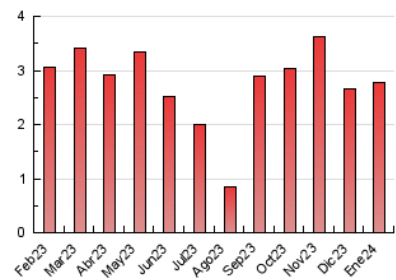

#### 4.2 Per franja horària (promig)

Visites\_ (x 1000)

Pàgines (x 1000)

#### 4.3 Per mesos

N. únics / Visites (x 1000)

Pàgines (x 1000)