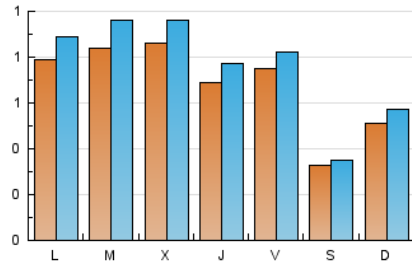

4. Gràfiques (Nacional i Internacional)

4.1 Per dia de la setmana (promig)

N. únics / Visites (x 100)