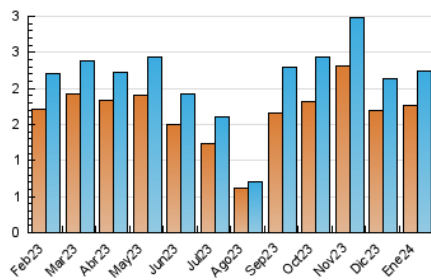

#### 4.1 Per dia de la setmana (promig)

N. únics / Visites (x 100)

Pàgines (x 100)

#### 4.2 Per franja horària (promig)

Visites\_ (x 1000)

Pàgines (x 1000)

#### 4.3 Per mesos

N. únics / Visites (x 1000)

Pàgines (x 1000)