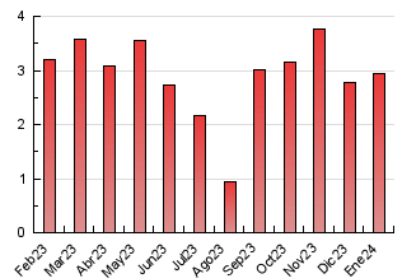

### 3. Per dia del mes (Nacional i Internacional)

Dia	N. únics	Visites	Pàgines	Dia	N. únics	Visites	Pàgines	Dia	N. únics	Visites	Pàgines
<b>1</b>	29	29	31	<b>11</b>	84	94	131	<b>21</b>	54	56	62
<b>2</b>	54	63	68	<b>12</b>	79	89	100	<b>22</b>	75	86	104
<b>3</b>	55	61	71	<b>13</b>	37	40	41	<b>23</b>	75	90	113
<b>4</b>	37	45	52	<b>14</b>	70	81	99	<b>24</b>	77	81	97
<b>5</b>	33	36	43	<b>15</b>	99	114	143	<b>25</b>	76	83	95
<b>6</b>	27	27	33	<b>16</b>	78	90	112	<b>26</b>	95	100	118
<b>7</b>	29	36	33	<b>17</b>	118	133	179	<b>27</b>	33	35	40
<b>8</b>	96	111	127	<b>18</b>	78	84	120	<b>28</b>	49	53	70
<b>9</b>	90	99	123	<b>19</b>	91	103	146	<b>29</b>	96	107	131
<b>10</b>	86	93	112	<b>20</b>	35	38	40	<b>30</b>	124	138	163
								<b>31</b>	94	111	137

#### 4.2 Per franja horària (promig)

Visites\_ (x 1000)

Pàgines (x 1000)

#### 4.3 Per mesos

N. únics / Visites (x 1000)

Pàgines (x 1000)