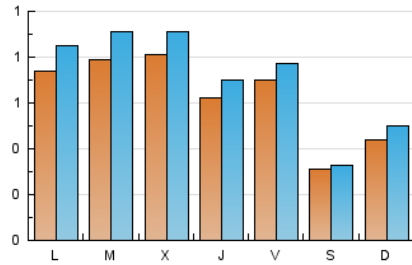

4. Gràfiques (Nacional)

4.1 Per dia de la setmana (promig)

N. únics / Visites (x 100)