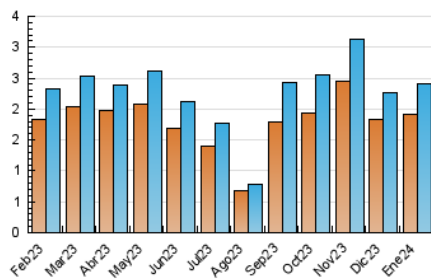

#### 4.1 Per dia de la setmana (promig)

N. únics / Visites (x 100)

Pàgines (x 100)

#### 4.2 Per franja horària (promig)

Visites\_ (x 1000)

Pàgines (x 1000)

#### 4.3 Per mesos

N. únics / Visites (x 1000)

Pàgines (x 1000)