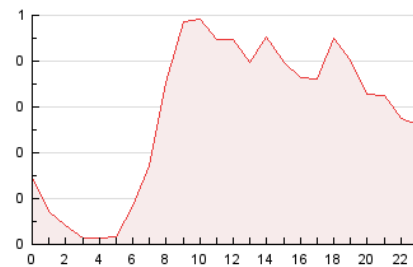

2. Seccions (Nacional i Internacional)

	PÀGINES	%
HOME	526	7.74 %
RESTA	6.271	92.26 %

3. Per dia del mes (Nacional i Internacional)

Dia	N. únics	Visites	Pàgines	Dia	N. únics	Visites	Pàgines	Dia	N. únics	Visites	Pàgines
1	34	36	48	11	167	177	231	21	123	132	158
2	59	61	73	12	228	246	317	22	49	53	72
3	180	204	260	13	191	200	270	23	57	60	65
4	141	158	197	14	191	202	267	24	147	158	219
5	66	73	99	15	126	129	161	25	575	622	792
6	63	66	83	16	75	76	88	26	385	447	577
7	120	135	164	17	139	154	188	27	225	249	320
8	74	77	98	18	226	245	423	28	187	201	267
9	103	107	140	19	212	233	347	29	100	112	137
10	135	140	193	20	181	196	256	30	65	71	102
								31	144	154	185

4. Gràfiques (Nacional i Internacional)

4.1 Per dia de la setmana (promig)

N. únics / Visites (x 100)

Pàgines (x 100)

4.2 Per franja horària (promig)

Visites__ (x 1000)

Pàgines (x 1000)

4.3 Per mesos