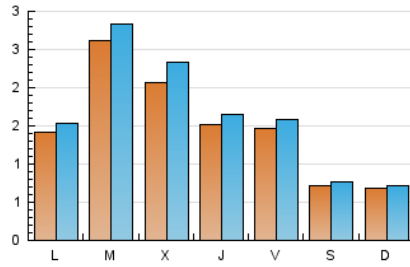

4. Gràfiques (Nacional)

4.1 Per dia de la setmana (promig)

N. únics / Visites (x 100)