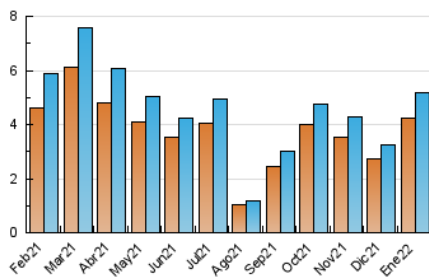

4.3 Per mesos

N. únics / Visites (x 1000)