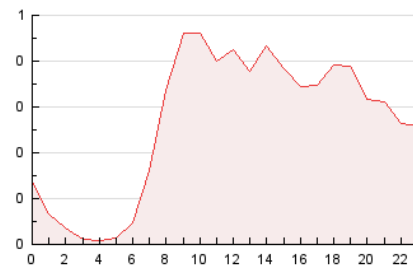

2. Seccions (Nacional)

	PÀGINES	%
HOME	487	7.63 %
RESTA	5.895	92.37 %

3. Per dia del mes (Nacional)

Dia	N. únics	Visites	Pàgines	Dia	N. únics	Visites	Pàgines	Dia	N. únics	Visites	Pàgines
1	33	35	47	11	159	169	222	21	110	119	146
2	56	58	70	12	219	237	308	22	48	52	71
3	171	195	251	13	170	179	250	23	52	55	62
4	126	143	182	14	182	193	257	24	138	149	210
5	60	66	91	15	116	119	152	25	549	595	761
6	61	64	81	16	70	71	83	26	355	415	544
7	112	127	156	17	130	145	180	27	214	237	308
8	68	71	91	18	211	225	345	28	182	196	262
9	98	102	135	19	192	212	286	29	97	107	131
10	131	136	190	20	163	178	236	30	62	68	100
								31	135	145	174

4. Gràfiques (Nacional)

4.1 Per dia de la setmana (promig)

N. únics / Visites (x 100)

Pàgines (x 100)

4.2 Per franja horària (promig)

Visites__ (x 1000)

Pàgines (x 1000)

4.3 Per mesos