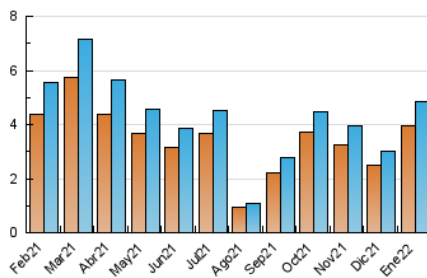

4.3 Per mesos

N. únics / Visites (x 1000)