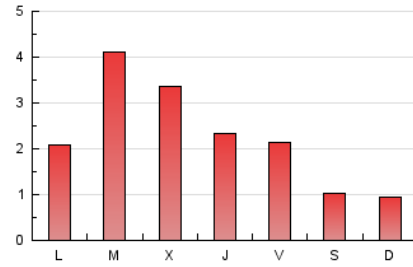

Pàgines (x 100)