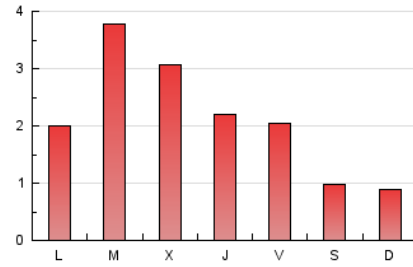

Pàgines (x 100)