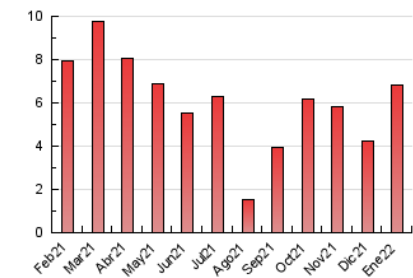

Pàgines (x 1000)