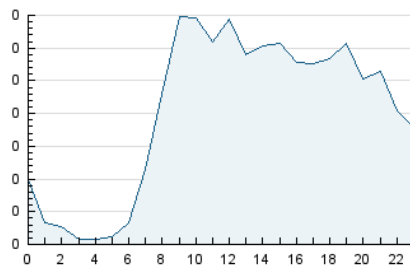

2. Seccions (Nacional)

	PÀGINES	%
HOME	487	7.63 %
RESTA	5.895	92.37 %

3. Per dia del mes (Nacional)

Dia	N. únics	Visites	Pàgines	Dia	N. únics	Visites	Pàgines	Dia	N. únics	Visites	Pàgines
1	33	35	47	11	159	169	222	21	110	119	146
2	56	58	70	12	219	237	308	22	48	52	71
3	171	195	251	13	170	179	250	23	52	55	62
4	126	143	182	14	182	193	257	24	138	149	210
5	60	66	91	15	116	119	152	25	549	595	761
6	61	64	81	16	70	71	83	26	355	415	544
7	112	127	156	17	130	145	180	27	214	237	308
8	68	71	91	18	211	225	345	28	182	196	262
9	98	102	135	19	192	212	286	29	97	107	131
10	131	136	190	20	163	178	236	30	62	68	100
								31	135	145	174

4. Gràfiques (Nacional)

4.1 Per dia de la setmana (promig)

N. únics / Visites (x 100)

Pàgines (x 100)

4.2 Per franja horària (promig)

Visites__ (x 1000)

Pàgines (x 1000)

4.3 Per mesos