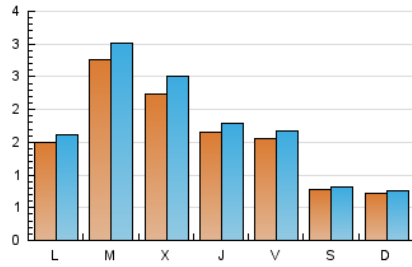

4. Gràfiques (Nacional i Internacional)

4.1 Per dia de la setmana (promig)

N. únics / Visites (x 100)