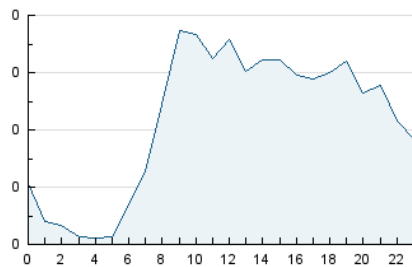

2. Seccions (Nacional i Internacional)

	PÀGINES	%
HOME	526	7.74 %
RESTA	6.271	92.26 %

3. Per dia del mes (Nacional i Internacional)

Dia	N. únics	Visites	Pàgines	Dia	N. únics	Visites	Pàgines	Dia	N. únics	Visites	Pàgines
1	34	36	48	11	167	177	231	21	123	132	158
2	59	61	73	12	228	246	317	22	49	53	72
3	180	204	260	13	191	200	270	23	57	60	65
4	141	158	197	14	191	202	267	24	147	158	219
5	66	73	99	15	126	129	161	25	575	622	792
6	63	66	83	16	75	76	88	26	385	447	577
7	120	135	164	17	139	154	188	27	225	249	320
8	74	77	98	18	226	245	423	28	187	201	267
9	103	107	140	19	212	233	347	29	100	112	137
10	135	140	193	20	181	196	256	30	65	71	102
								31	144	154	185

4. Gràfiques (Nacional i Internacional)

4.1 Per dia de la setmana (promig)

N. únics / Visites (x 100)

Pàgines (x 100)

4.2 Per franja horària (promig)

Visites__ (x 1000)

Pàgines (x 1000)

4.3 Per mesos