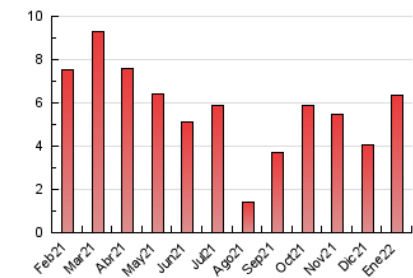

Pàgines (x 1000)