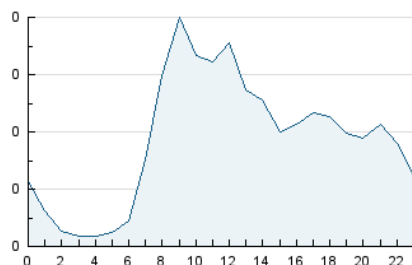

2. Seccions (Nacional)

	PÀGINES	%
HOME	662	9.65 %
RESTA	6.197	90.35 %

3. Per dia del mes (Nacional)

Dia	N. únics	Visites	Pàgines	Dia	N. únics	Visites	Pàgines	Dia	N. únics	Visites	Pàgines
1	55	58	88	11	125	138	215	21	143	153	256
2	55	63	68	12	122	139	198	22	138	153	239
3	101	105	134	13	187	206	266	23	58	61	123
4	146	159	234	14	114	137	212	24	66	73	98
5	538	564	821	15	115	129	184	25	153	177	329
6	94	97	138	16	62	67	91	26	227	247	360
7	99	111	157	17	81	88	116	27	279	313	438
8	119	124	162	18	137	154	228	28	277	309	434
9	118	119	139	19	173	192	279	29	176	197	321
10	80	86	103	20	131	146	213	30	84	87	108
								31	83	87	107

4. Gràfiques (Nacional)

4.1 Per dia de la setmana (promig)

N. únics / Visites (x 100)

Pàgines (x 100)

4.2 Per franja horària (promig)

Visites (x 1000)

Pàgines (x 1000)

4.3 Per mesos