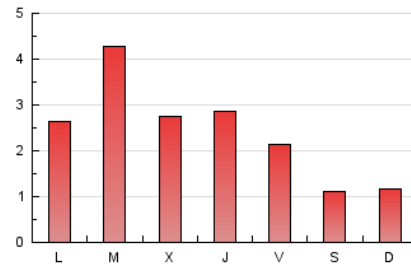

Pàgines (x 100)