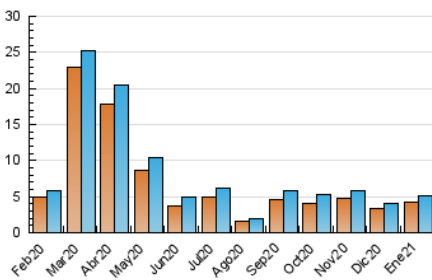

4.3 Per mesos

N. únics / Visites (x 1000)