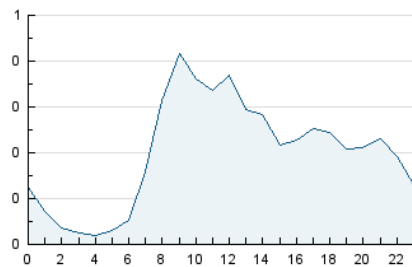

2. Seccions (Nacional i Internacional)

	PÀGINES	%
HOME	699	9.68 %
RESTA	6.520	90.32 %

3. Per dia del mes (Nacional i Internacional)

Dia	N. únics	Visites	Pàgines	Dia	N. únics	Visites	Pàgines	Dia	N. únics	Visites	Pàgines
1	63	66	95	11	148	161	238	21	163	173	277
2	56	64	69	12	139	156	215	22	148	163	249
3	103	107	136	13	198	217	277	23	62	65	127
4	164	177	253	14	151	174	252	24	66	73	98
5	555	581	838	15	139	153	207	25	158	182	334
6	97	100	141	16	70	75	99	26	235	255	368
7	106	118	164	17	89	96	124	27	303	337	462
8	131	136	175	18	142	159	233	28	291	323	449
9	125	126	146	19	181	200	287	29	193	218	346
10	91	97	114	20	138	153	220	30	90	93	114
								31	87	91	112

4. Gràfiques (Nacional i Internacional)

4.1 Per dia de la setmana (promig)

N. únics / Visites (x 100)

Pàgines (x 100)

4.2 Per franja horària (promig)

Visites (x 1000)

Pàgines (x 1000)

4.3 Per mesos