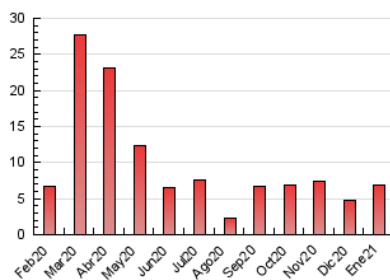

Pàgines (x 1000)