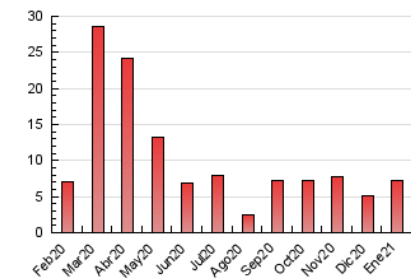

Pàgines (x 1000)