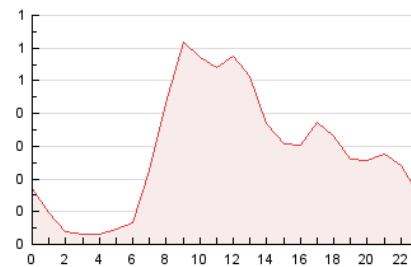

2. Seccions (Nacional i Internacional)

	PÀGINES	%
HOME	699	9.68 %
RESTA	6.520	90.32 %

3. Per dia del mes (Nacional i Internacional)

Dia	N. únics	Visites	Pàgines	Dia	N. únics	Visites	Pàgines	Dia	N. únics	Visites	Pàgines
1	63	66	95	11	148	161	238	21	163	173	277
2	56	64	69	12	139	156	215	22	148	163	249
3	103	107	136	13	198	217	277	23	62	65	127
4	164	177	253	14	151	174	252	24	66	73	98
5	555	581	838	15	139	153	207	25	158	182	334
6	97	100	141	16	70	75	99	26	235	255	368
7	106	118	164	17	89	96	124	27	303	337	462
8	131	136	175	18	142	159	233	28	291	323	449
9	125	126	146	19	181	200	287	29	193	218	346
10	91	97	114	20	138	153	220	30	90	93	114
								31	87	91	112

4. Gràfiques (Nacional i Internacional)

4.1 Per dia de la setmana (promig)

N. únics / Visites (x 100)

Pàgines (x 100)

4.2 Per franja horària (promig)

Visites (x 1000)

Pàgines (x 1000)

4.3 Per mesos