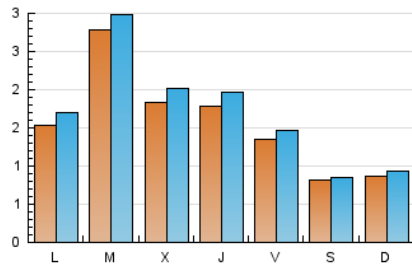

4. Gràfiques (Nacional i Internacional)

4.1 Per dia de la setmana (promig)

N. únics / Visites (x 100)