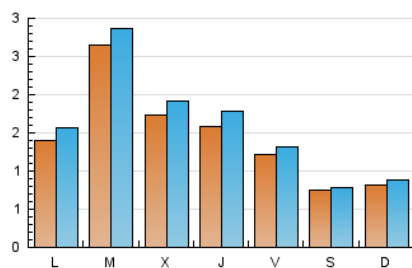

4. Gràfiques (Nacional)

4.1 Per dia de la setmana (promig)

N. únics / Visites (x 100)