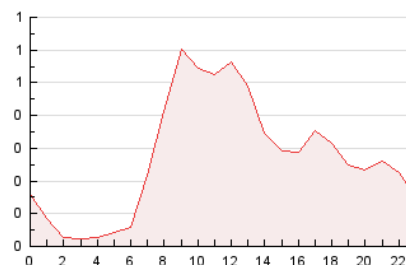

2. Seccions (Nacional)

	PÀGINES	%
HOME	662	9.65 %
RESTA	6.197	90.35 %

3. Per dia del mes (Nacional)

Dia	N. únics	Visites	Pàgines	Dia	N. únics	Visites	Pàgines	Dia	N. únics	Visites	Pàgines
1	55	58	88	11	125	138	215	21	143	153	256
2	55	63	68	12	122	139	198	22	138	153	239
3	101	105	134	13	187	206	266	23	58	61	123
4	146	159	234	14	114	137	212	24	66	73	98
5	538	564	821	15	115	129	184	25	153	177	329
6	94	97	138	16	62	67	91	26	227	247	360
7	99	111	157	17	81	88	116	27	279	313	438
8	119	124	162	18	137	154	228	28	277	309	434
9	118	119	139	19	173	192	279	29	176	197	321
10	80	86	103	20	131	146	213	30	84	87	108
								31	83	87	107

4. Gràfiques (Nacional)

4.1 Per dia de la setmana (promig)

N. únics / Visites (x 100)

Pàgines (x 100)

4.2 Per franja horària (promig)

Visites (x 1000)

Pàgines (x 1000)

4.3 Per mesos