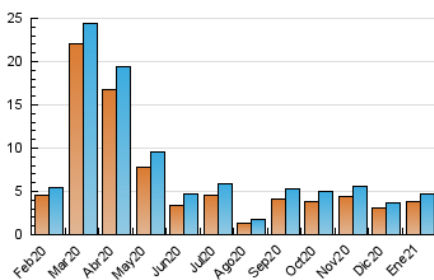

4.3 Per mesos

N. únics / Visites (x 1000)