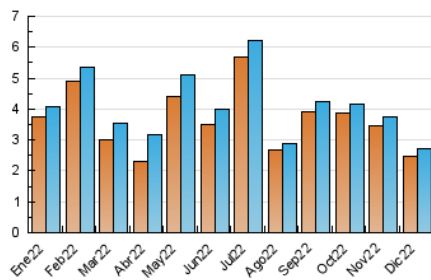

4.3 Per mesos

N. únics / Visites (x 1000)