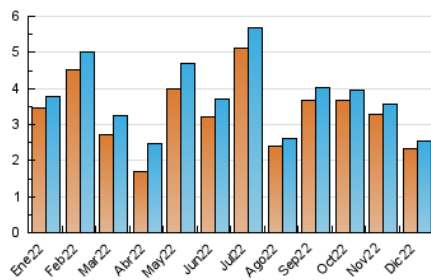

4.3 Per mesos

N. únics / Visites (x 1000)