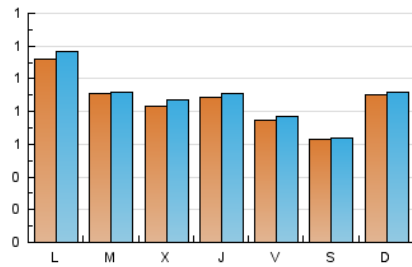

4. Gràfiques (Nacional i Internacional)

4.1 Per dia de la setmana (promig)

N. únics / Visites (x 100)