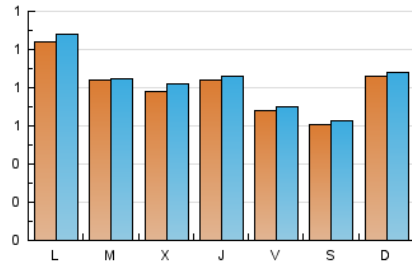

4. Gràfiques (Nacional)

4.1 Per dia de la setmana (promig)

N. únics / Visites (x 100)