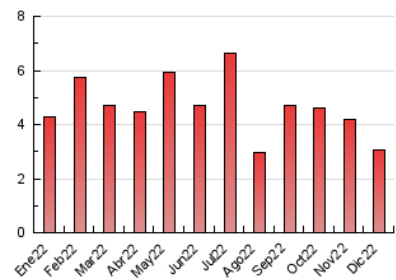

Pàgines (x 1000)