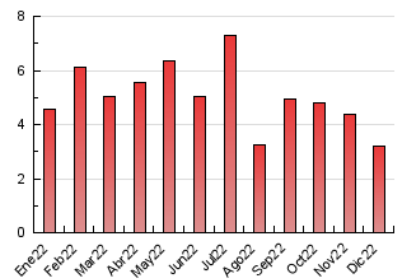

Pàgines (x 1000)