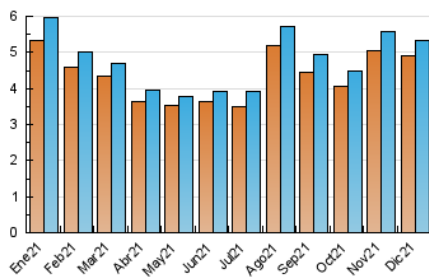

4.3 Per mesos

N. únics / Visites (x 1000)