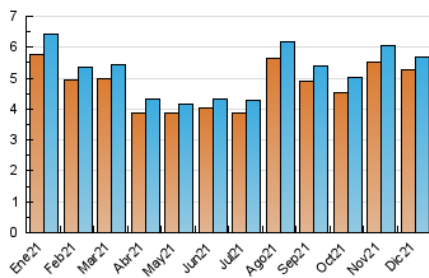

4.3 Per mesos

N. únics / Visites (x 1000)