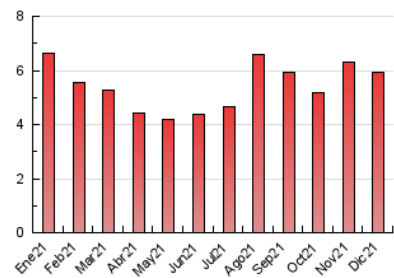

Pàgines (x 1000)