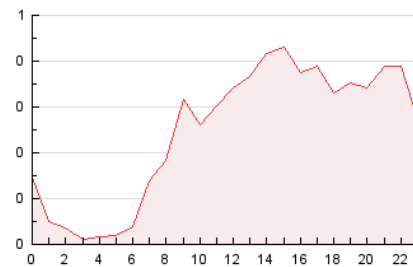

2. Seccions (Nacional)

	PÀGINES	%
HOME	927	15.65 %
RESTA	4.995	84.35 %

3. Per dia del mes (Nacional)

Dia	N. únics	Visites	Pàgines	Dia	N. únics	Visites	Pàgines	Dia	N. únics	Visites	Pàgines
1	349	356	372	11	225	228	254	21	116	121	150
2	170	174	207	12	134	136	142	22	100	100	106
3	353	363	405	13	141	144	171	23	128	128	138
4	234	241	250	14	82	85	95	24	67	70	94
5	228	235	256	15	246	255	273	25	61	62	70
6	96	97	97	16	308	318	399	26	66	69	86
7	111	114	140	17	133	133	139	27	107	109	121
8	57	57	69	18	210	212	238	28	86	87	90
9	123	128	151	19	116	117	124	29	67	68	77
10	577	584	623	20	148	157	186	30	256	259	271
								31	118	118	128

4. Gràfiques (Nacional)

4.1 Per dia de la setmana (promig)

N. únics / Visites (x 100)

Pàgines (x 100)

4.2 Per franja horària (promig)

Visites__ (x 1000)

Pàgines (x 1000)

4.3 Per mesos