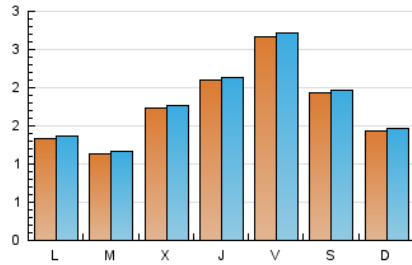

4. Gràfiques (Nacional i Internacional)

4.1 Per dia de la setmana (promig)

N. únics / Visites (x 100)