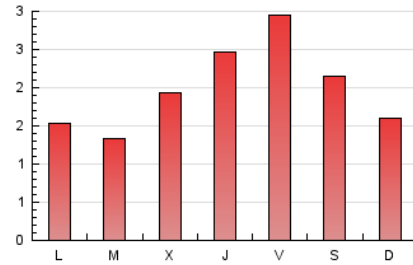

Pàgines (x 100)