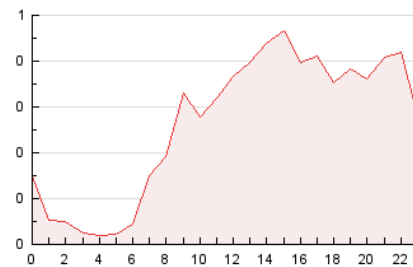

2. Seccions (Nacional i Internacional)

	PÀGINES	%
HOME	959	15.18 %
RESTA	5.359	84.82 %

3. Per dia del mes (Nacional i Internacional)

Dia	N. únics	Visites	Pàgines	Dia	N. únics	Visites	Pàgines	Dia	N. únics	Visites	Pàgines
1	373	382	421	11	241	244	270	21	130	135	164
2	183	187	220	12	143	145	151	22	105	105	111
3	376	386	428	13	156	159	186	23	141	141	151
4	243	250	259	14	97	100	110	24	78	82	106
5	243	250	271	15	262	271	289	25	67	68	76
6	105	106	106	16	324	334	415	26	68	71	88
7	132	135	161	17	150	151	157	27	114	116	128
8	61	61	73	18	225	227	253	28	91	92	95
9	133	138	161	19	120	121	128	29	67	68	77
10	605	612	651	20	156	165	194	30	268	271	283
								31	125	125	135

4. Gràfiques (Nacional i Internacional)

4.1 Per dia de la setmana (promig)

N. únics / Visites (x 100)

Pàgines (x 100)

4.2 Per franja horària (promig)

Visites__ (x 1000)

Pàgines (x 1000)

4.3 Per mesos