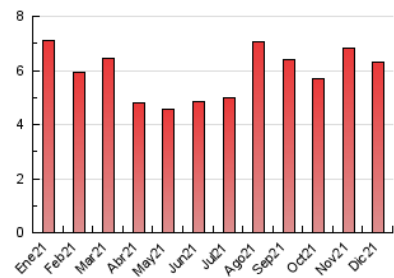

Pàgines (x 1000)