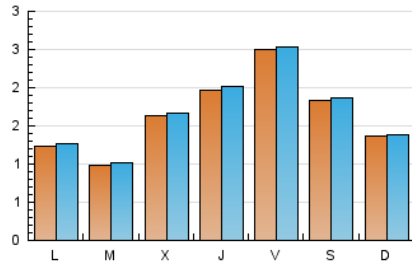

4. Gràfiques (Nacional)

4.1 Per dia de la setmana (promig)

N. únics / Visites (x 100)