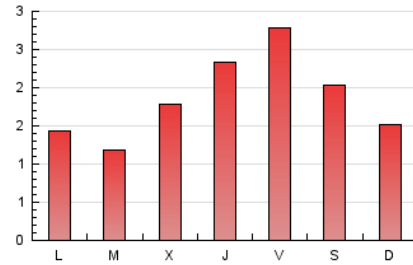

Pàgines (x 100)