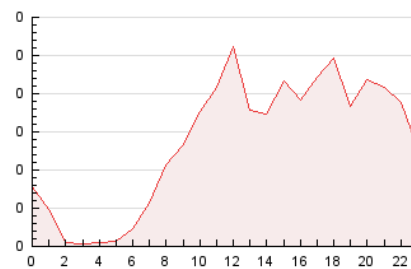

2. Seccions (Nacional i Internacional)

	PÀGINES	%
HOME	0	0 %
RESTA	5.564	100.00 %

3. Per dia del mes (Nacional i Internacional)

Dia	N. únics	Visites	Pàgines	Dia	N. únics	Visites	Pàgines	Dia	N. únics	Visites	Pàgines
1	143	163	243	11	288	295	316	21	179	179	188
2	127	137	210	12	145	145	162	22	126	127	152
3	231	237	290	13	94	96	102	23	165	168	177
4	189	193	199	14	141	143	155	24	125	128	144
5	248	253	273	15	233	235	243	25	82	85	101
6	114	117	129	16	123	125	128	26	81	82	93
7	156	157	160	17	116	121	129	27	78	79	85
8	77	79	90	18	209	219	251	28	137	140	149
9	211	214	226	19	109	112	120	29	231	235	247
10	206	208	221	20	179	182	189	30	187	191	204
								31	166	168	188

4. Gràfiques (Nacional i Internacional)

4.1 Per dia de la setmana (promig)

N. únics / Visites (x 100)

Pàgines (x 100)

4.2 Per franja horària (promig)

Visites (x 1000)

Pàgines (x 1000)

4.3 Per mesos