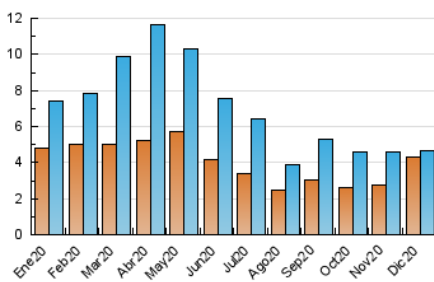

4.3 Per mesos

N. únics / Visites (x 1000)