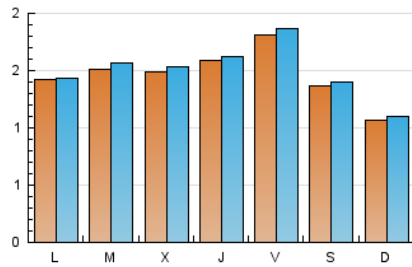

4. Gràfiques (Nacional)

4.1 Per dia de la setmana (promig)

N. únics / Visites (x 100)