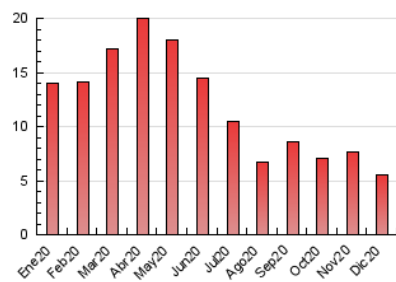

Pàgines (x 1000)