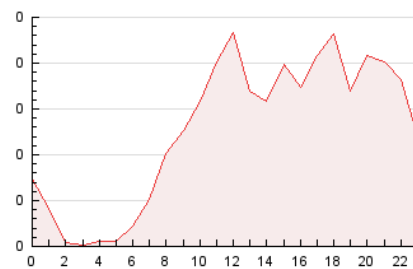

2. Seccions (Nacional)

	PÀGINES	%
HOME	0	0 %
RESTA	5.198	100.00 %

3. Per dia del mes (Nacional)

Dia	N. únics	Visites	Pàgines	Dia	N. únics	Visites	Pàgines	Dia	N. únics	Visites	Pàgines
1	132	152	232	11	270	277	298	21	170	170	179
2	108	118	190	12	132	132	149	22	114	115	135
3	214	220	262	13	92	94	100	23	151	154	163
4	174	178	184	14	130	132	144	24	115	118	134
5	236	241	261	15	216	218	226	25	81	84	100
6	110	113	125	16	112	114	117	26	80	81	91
7	134	135	138	17	107	112	120	27	69	70	76
8	76	78	89	18	197	207	239	28	132	135	143
9	199	202	214	19	101	104	112	29	219	223	235
10	194	196	199	20	158	161	168	30	175	178	190
				31	163	165	185				

4. Gràfiques (Nacional)

4.1 Per dia de la setmana (promig)

N. únics / Visites (x 100)

Pàgines (x 100)

4.2 Per franja horària (promig)

Visites (x 1000)

Pàgines (x 1000)

4.3 Per mesos