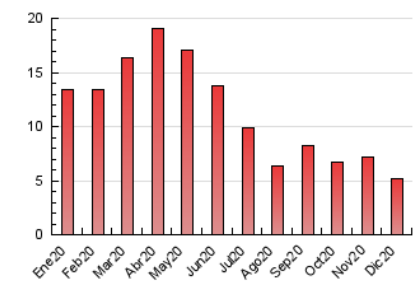

Pàgines (x 1000)