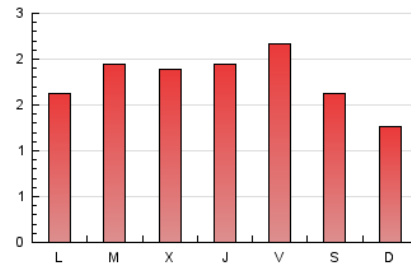

Pàgines (x 100)