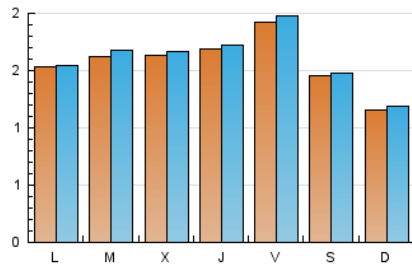

4. Gràfiques (Nacional i Internacional)

4.1 Per dia de la setmana (promig)

N. únics / Visites (x 100)