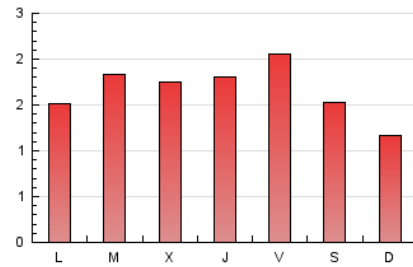

Pàgines (x 100)