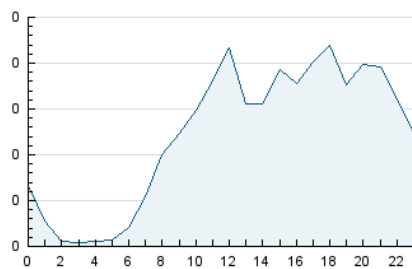

2. Seccions (Nacional i Internacional)

	PÀGINES	%
HOME	0	0 %
RESTA	5.564	100.00 %

3. Per dia del mes (Nacional i Internacional)

Dia	N. únics	Visites	Pàgines	Dia	N. únics	Visites	Pàgines	Dia	N. únics	Visites	Pàgines
1	143	163	243	11	288	295	316	21	179	179	188
2	127	137	210	12	145	145	162	22	126	127	152
3	231	237	290	13	94	96	102	23	165	168	177
4	189	193	199	14	141	143	155	24	125	128	144
5	248	253	273	15	233	235	243	25	82	85	101
6	114	117	129	16	123	125	128	26	81	82	93
7	156	157	160	17	116	121	129	27	78	79	85
8	77	79	90	18	209	219	251	28	137	140	149
9	211	214	226	19	109	112	120	29	231	235	247
10	206	208	221	20	179	182	189	30	187	191	204
								31	166	168	188

4. Gràfiques (Nacional i Internacional)

4.1 Per dia de la setmana (promig)

N. únics / Visites (x 100)

Pàgines (x 100)

4.2 Per franja horària (promig)

Visites (x 1000)

Pàgines (x 1000)

4.3 Per mesos