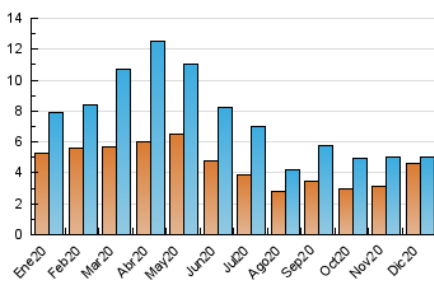

4.3 Per mesos

N. únics / Visites (x 1000)