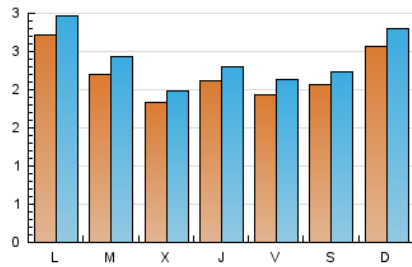

4. Gràfiques (Nacional)

4.1 Per dia de la setmana (promig)

N. únics / Visites (x 100)