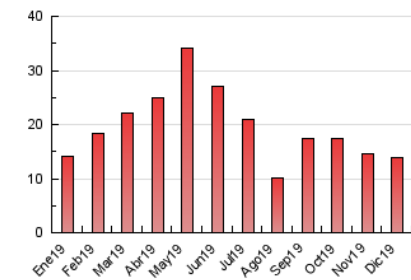

Pàgines (x 1000)