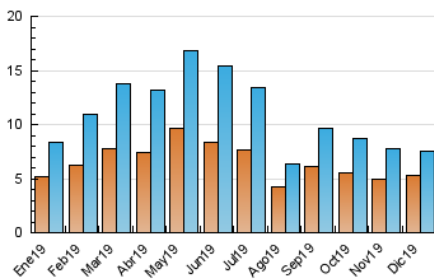

4.3 Per mesos

N. únics / Visites (x 1000)