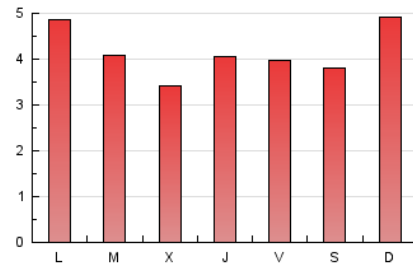

Pàgines (x 100)