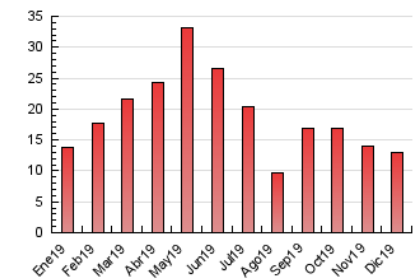

Pàgines (x 1000)