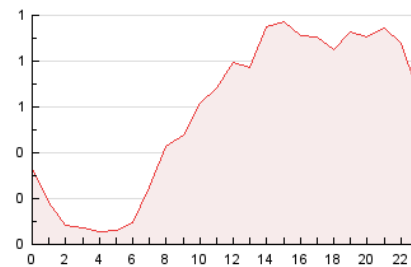

2. Seccions (Nacional i Internacional)

	PÀGINES	%
HOME	2.032	14.72 %
RESTA	11.771	85.28 %

3. Per dia del mes (Nacional i Internacional)

Dia	N. únics	Visites	Pàgines	Dia	N. únics	Visites	Pàgines	Dia	N. únics	Visites	Pàgines
1	235	259	485	11	194	204	328	21	161	170	307
2	245	276	450	12	179	194	342	22	269	288	480
3	190	214	368	13	234	256	479	23	385	435	694
4	266	287	500	14	283	298	479	24	297	344	540
5	210	221	388	15	507	549	900	25	134	146	244
6	163	169	273	16	475	499	723	26	112	125	239
7	314	341	530	17	348	370	631	27	162	184	297
8	242	258	410	18	245	259	427	28	163	179	296
9	240	258	452	19	420	454	731	29	137	152	296
10	229	246	408	20	279	315	619	30	125	133	238
								31	143	151	249

4. Gràfiques (Nacional i Internacional)

4.1 Per dia de la setmana (promig)

N. únics / Visites (x 100)

Pàgines (x 100)

4.2 Per franja horària (promig)

Visites (x 1000)

Pàgines (x 1000)

4.3 Per mesos