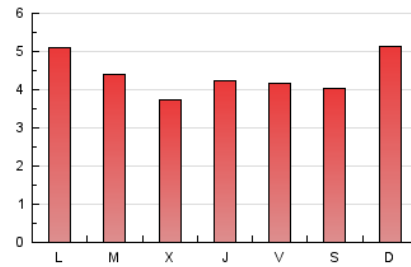

Pàgines (x 100)