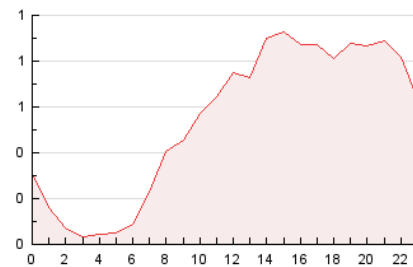

2. Seccions (Nacional)

	PÀGINES	%
HOME	1.961	15.07 %
RESTA	11.049	84.93 %

3. Per dia del mes (Nacional)

Dia	N. únics	Visites	Pàgines	Dia	N. únics	Visites	Pàgines	Dia	N. únics	Visites	Pàgines
1	214	237	462	11	175	185	297	21	147	156	293
2	223	252	422	12	162	176	318	22	257	276	468
3	178	201	350	13	209	231	454	23	370	420	678
4	228	249	456	14	260	275	456	24	273	319	512
5	190	201	368	15	474	515	865	25	115	125	215
6	154	160	264	16	430	454	676	26	106	118	232
7	274	301	490	17	326	347	601	27	153	175	281
8	221	237	388	18	217	231	398	28	147	163	280
9	219	236	428	19	390	424	701	29	118	133	275
10	198	213	343	20	254	290	588	30	111	119	223
								31	127	135	228

4. Gràfiques (Nacional)

4.1 Per dia de la setmana (promig)

N. únics / Visites (x 100)

Pàgines (x 100)

4.2 Per franja horària (promig)

Visites (x 1000)

Pàgines (x 1000)

4.3 Per mesos