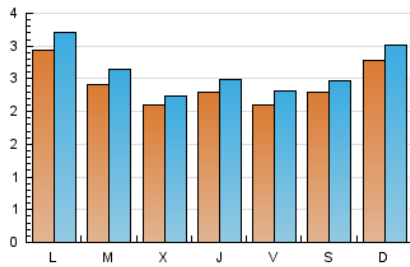

4. Gràfiques (Nacional i Internacional)

4.1 Per dia de la setmana (promig)

N. únics / Visites (x 100)