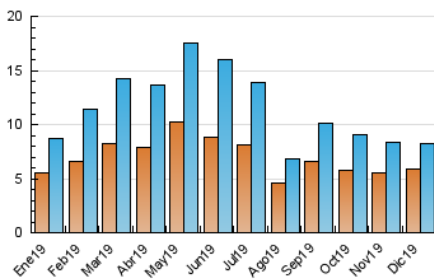

4.3 Per mesos

N. únics / Visites (x 1000)