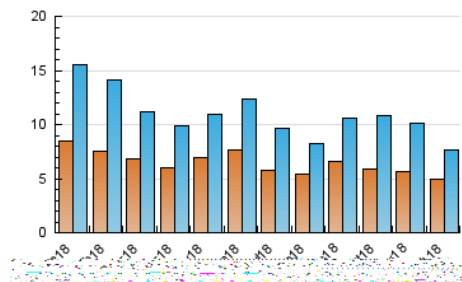

4.3 Per mesos

N. únics / Visites (x 1000)