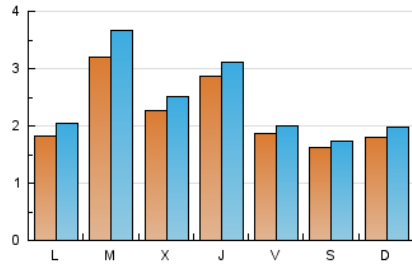

4. Gràfiques (Nacional)

4.1 Per dia de la setmana (promig)

N. únics / Visites (x 100)