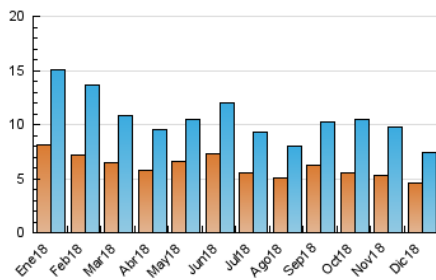

4.2 Per franja horària (promig)

Visites (x 1000)

Pàgines (x 1000)

4.3 Per mesos

N. únics / Visites (x 1000)