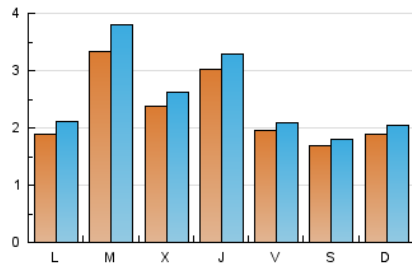

4. Gràfiques (Nacional i Internacional)

4.1 Per dia de la setmana (promig)

N. únics / Visites (x 100)