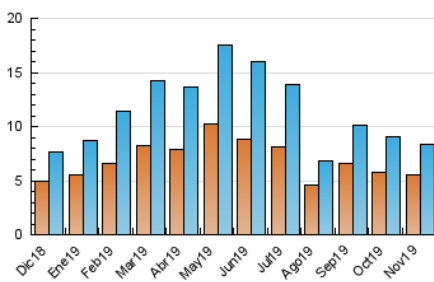

4.3 Per mesos

N. únics / Visites (x 1000)