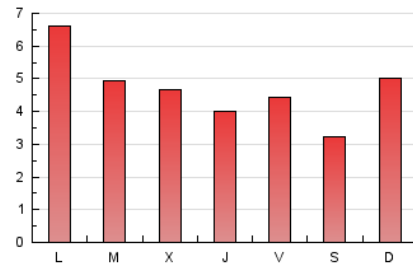

Pàgines (x 100)