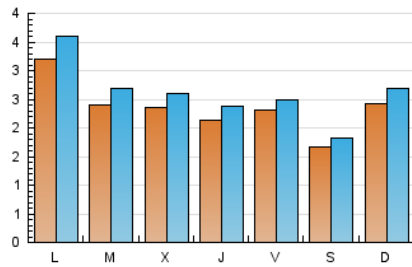

4. Gràfiques (Nacional)

4.1 Per dia de la setmana (promig)

N. únics / Visites (x 100)