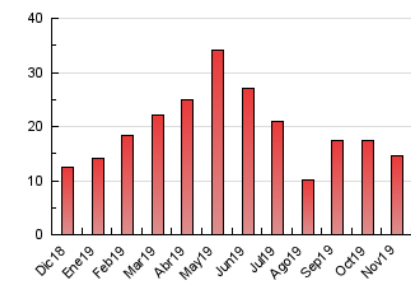

Pàgines (x 1000)