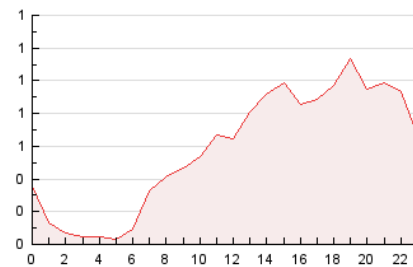

2. Seccions (Nacional)

	PÀGINES	%
HOME	2.201	15.81 %
RESTA	11.722	84.19 %

3. Per dia del mes (Nacional)

Dia	N. únics	Visites	Pàgines	Dia	N. únics	Visites	Pàgines	Dia	N. únics	Visites	Pàgines
1	118	126	217	11	267	292	539	21	308	350	601
2	164	179	304	12	215	236	427	22	280	301	567
3	156	167	301	13	166	188	367	23	196	211	417
4	229	259	444	14	223	251	430	24	222	250	503
5	215	251	399	15	252	273	493	25	321	358	691
6	153	168	271	16	158	178	312	26	193	215	474
7	173	185	272	17	234	252	614	27	130	140	278
8	293	312	540	18	468	529	976	28	150	165	292
9	160	173	314	19	332	378	675	29	219	234	399
10	358	402	589	20	491	538	951	30	156	169	266

4. Gràfiques (Nacional)

4.1 Per dia de la setmana (promig)

N. únics / Visites (x 100)

Pàgines (x 100)

4.2 Per franja horària (promig)

Visites (x 1000)

Pàgines (x 1000)

4.3 Per mesos