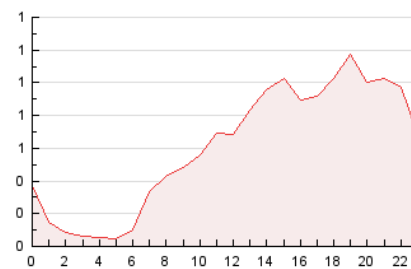

2. Seccions (Nacional i Internacional)

	PÀGINES	%
HOME	2.259	15.49 %
RESTA	12.325	84.51 %

3. Per dia del mes (Nacional i Internacional)

Dia	N. únics	Visites	Pàgines	Dia	N. únics	Visites	Pàgines	Dia	N. únics	Visites	Pàgines
1	124	132	230	11	296	321	571	21	344	386	641
2	178	194	322	12	244	265	456	22	303	325	593
3	160	173	312	13	184	206	385	23	212	228	435
4	238	270	463	14	254	282	466	24	234	262	515
5	229	265	414	15	275	296	517	25	351	388	724
6	173	190	294	16	172	192	327	26	214	237	496
7	188	200	287	17	248	266	636	27	157	167	308
8	310	329	564	18	487	549	1.000	28	159	174	302
9	173	186	330	19	349	395	697	29	244	259	424
10	373	418	608	20	525	572	985	30	171	184	282

4. Gràfiques (Nacional i Internacional)

4.1 Per dia de la setmana (promig)

N. únics / Visites (x 100)

Pàgines (x 100)

4.2 Per franja horària (promig)

Visites (x 1000)

Pàgines (x 1000)

4.3 Per mesos