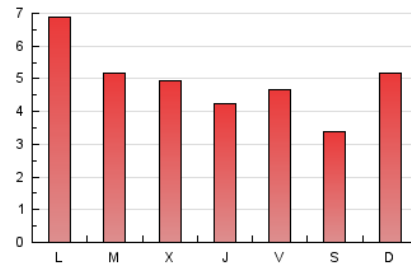

Pàgines (x 100)