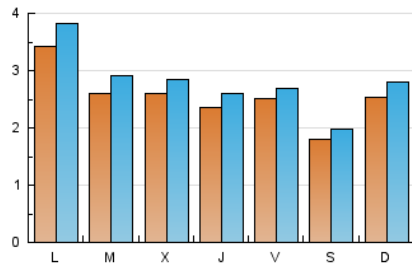

4. Gràfiques (Nacional i Internacional)

4.1 Per dia de la setmana (promig)

N. únics / Visites (x 100)