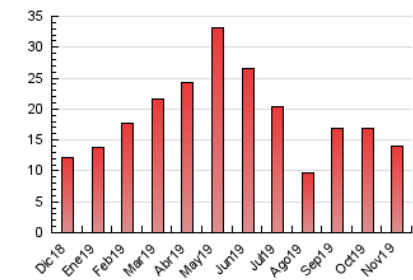

Pàgines (x 1000)