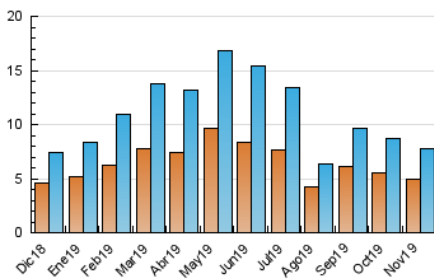

4.3 Per mesos

N. únics / Visites (x 1000)