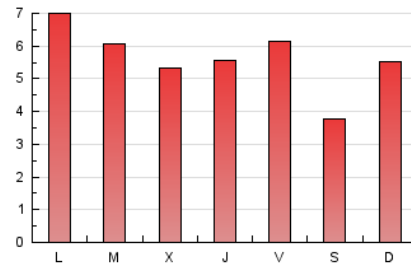

Pàgines (x 100)