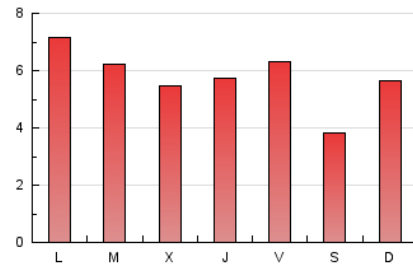

Pàgines (x 100)