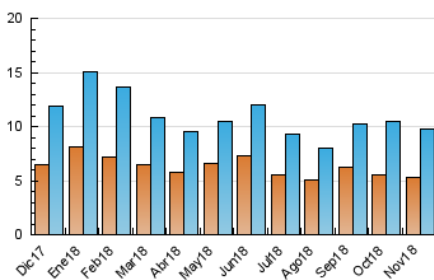

4.3 Per mesos

N. únics / Visites (x 1000)