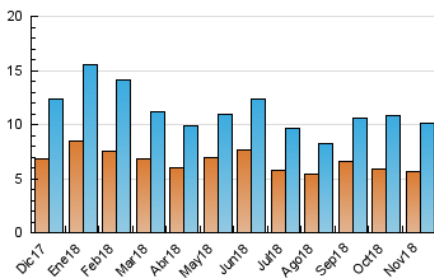

4.3 Per mesos

N. únics / Visites (x 1000)