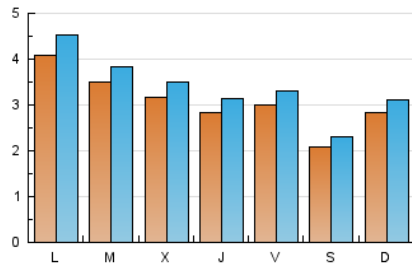

4. Gràfiques (Nacional i Internacional)

4.1 Per dia de la setmana (promig)

N. únics / Visites (x 100)