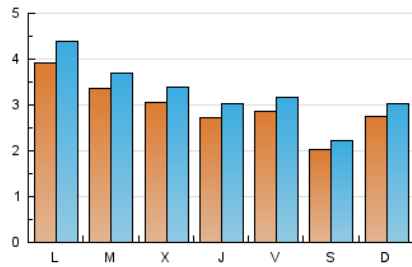

4. Gràfiques (Nacional)

4.1 Per dia de la setmana (promig)

N. únics / Visites (x 100)