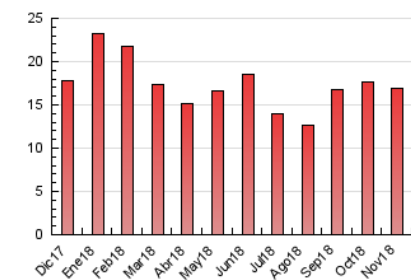

Pàgines (x 1000)