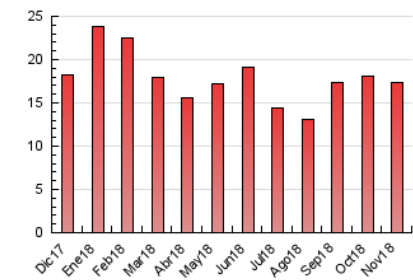

Pàgines (x 1000)