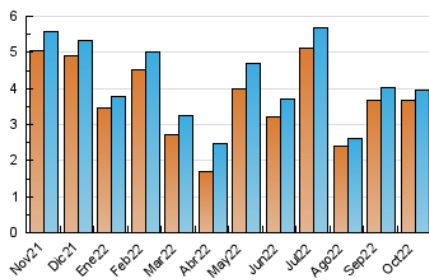

##### 4.1 Per dia de la setmana (promig)

N. únics / Visites (x 100)

Pàgines (x 100)

##### 4.2 Per franja horària (promig)

Visites\_\_ (x 1000)

Pàgines (x 1000)

##### 4.3 Per mesos

N. únics / Visites (x 1000)

Pàgines (x 1000)