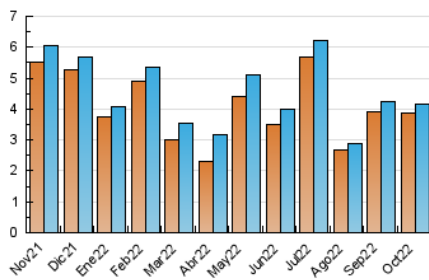

#### 4.2 Per franja horària (promig)

Visites (x 1000)

Pàgines (x 1000)

#### 4.3 Per mesos

N. únics / Visites (x 1000)

Pàgines (x 1000)