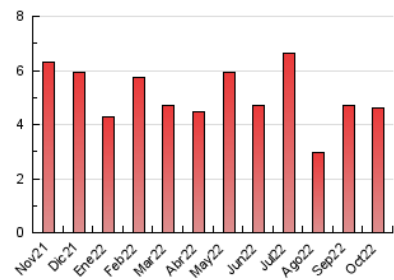

##### 4.2 Per franja horària (promig)

Visites\_\_ (x 1000)

Pàgines (x 1000)

##### 4.3 Per mesos

N. únics / Visites (x 1000)

Pàgines (x 1000)