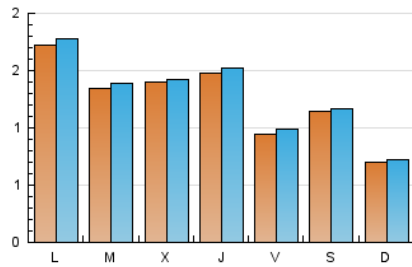

4. Gràfiques (Nacional)

4.1 Per dia de la setmana (promig)

N. únics / Visites (x 100)