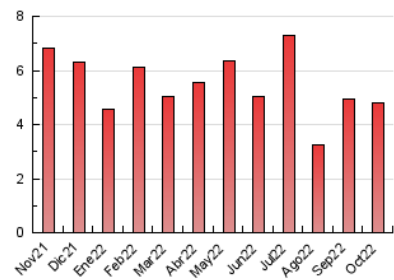

#### 4.2 Per franja horària (promig)

Visites (x 1000)

Pàgines (x 1000)

#### 4.3 Per mesos

N. únics / Visites (x 1000)

Pàgines (x 1000)