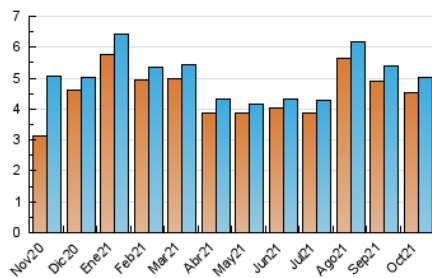

4.3 Per mesos

N. únics / Visites (x 1000)