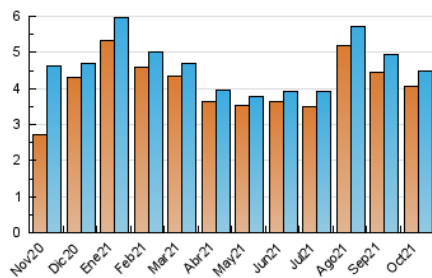

4.3 Per mesos

N. únics / Visites (x 1000)