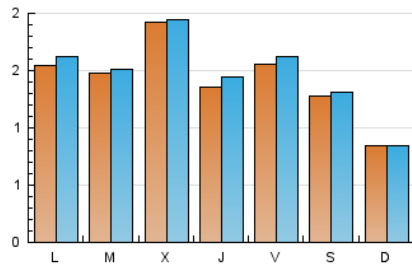

4. Gràfiques (Nacional)

4.1 Per dia de la setmana (promig)

N. únics / Visites (x 100)