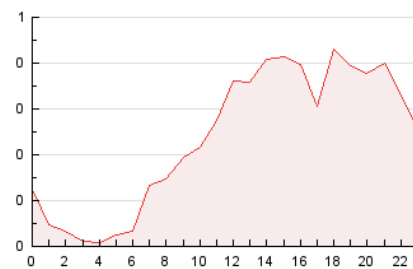

2. Seccions (Nacional i Internacional)

	PÀGINES	%
HOME	1.146	20.15 %
RESTA	4.541	79.85 %

3. Per dia del mes (Nacional i Internacional)

Dia	N. únics	Visites	Pàgines	Dia	N. únics	Visites	Pàgines	Dia	N. únics	Visites	Pàgines
1	369	382	444	11	232	240	278	21	158	166	198
2	259	266	283	12	125	129	132	22	159	164	192
3	109	111	116	13	430	435	461	23	103	107	118
4	135	148	177	14	194	202	218	24	68	70	77
5	135	138	146	15	107	108	128	25	201	205	242
6	151	153	187	16	158	164	201	26	202	208	221
7	122	127	138	17	132	132	155	27	140	144	150
8	87	90	101	18	125	132	178	28	129	138	166
9	92	93	121	19	197	201	224	29	151	158	183
10	85	87	98	20	126	129	148	30	115	116	127
								31	76	76	79

4. Gràfiques (Nacional i Internacional)

4.1 Per dia de la setmana (promig)

N. únics / Visites (x 100)

Pàgines (x 100)

4.2 Per franja horària (promig)

Visites (x 1000)

Pàgines (x 1000)

4.3 Per mesos