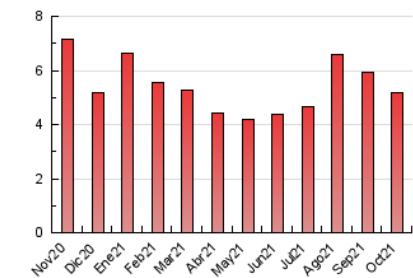

Pàgines (x 1000)