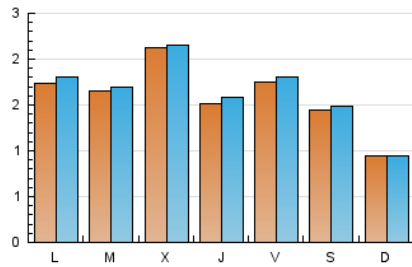

4. Gràfiques (Nacional i Internacional)

4.1 Per dia de la setmana (promig)

N. únics / Visites (x 100)