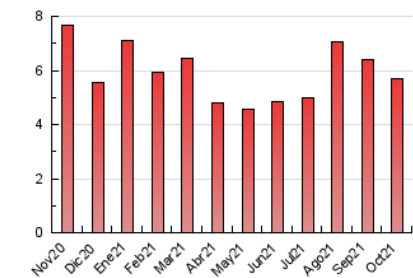

Pàgines (x 1000)