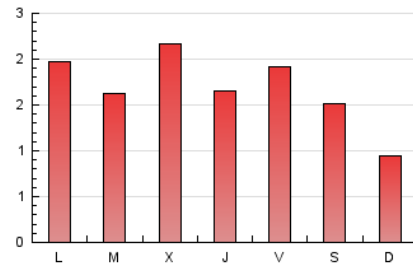

Pàgines (x 100)