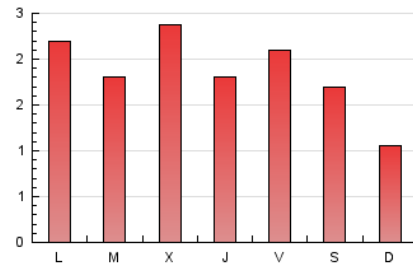

Pàgines (x 100)