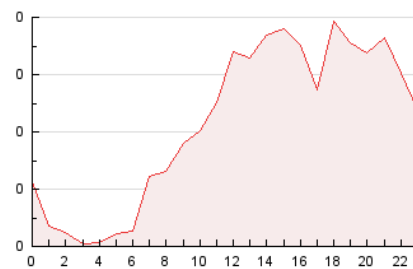

2. Seccions (Nacional)

	PÀGINES	%
HOME	1.092	21.18 %
RESTA	4.064	78.82 %

3. Per dia del mes (Nacional)

Dia	N. únics	Visites	Pàgines	Dia	N. únics	Visites	Pàgines	Dia	N. únics	Visites	Pàgines
1	343	356	418	11	210	218	256	21	145	153	185
2	240	247	264	12	113	117	120	22	136	141	169
3	104	106	111	13	409	414	440	23	87	90	101
4	117	130	159	14	177	185	201	24	53	54	61
5	117	120	128	15	93	94	114	25	183	186	214
6	129	131	165	16	131	137	174	26	182	186	199
7	103	108	119	17	117	117	140	27	127	130	136
8	75	78	89	18	108	113	158	28	120	128	156
9	74	75	103	19	178	182	205	29	134	141	166
10	81	83	94	20	102	104	123	30	106	107	118
								31	67	67	70

4. Gràfiques (Nacional)

4.1 Per dia de la setmana (promig)

N. únics / Visites (x 100)

Pàgines (x 100)

4.2 Per franja horària (promig)

Visites (x 1000)

Pàgines (x 1000)

4.3 Per mesos