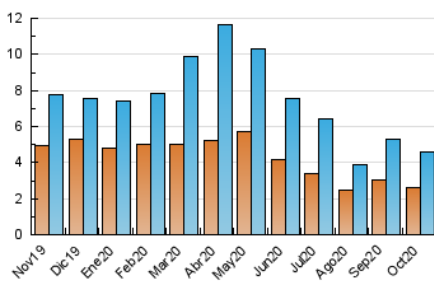

4.3 Per mesos

N. únics / Visites (x 1000)