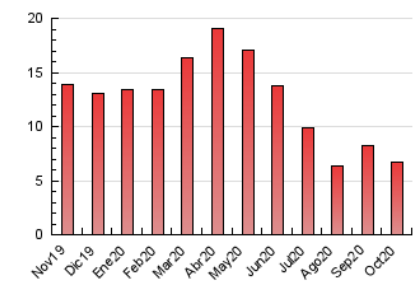

Pàgines (x 1000)