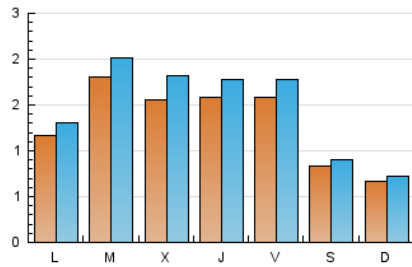

4. Gràfiques (Nacional)

4.1 Per dia de la setmana (promig)

N. únics / Visites (x 100)