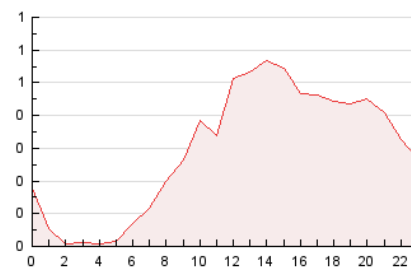

### 3. Per dia del mes (Nacional i Internacional)

Dia	N. únics	Visites	Pàgines	Dia	N. únics	Visites	Pàgines	Dia	N. únics	Visites	Pàgines
1	123	134	190	11	60	61	96	21	144	172	245
2	245	270	368	12	73	83	116	22	208	227	314
3	104	110	151	13	289	315	398	23	164	184	260
4	83	91	123	14	183	203	300	24	73	85	137
5	137	148	214	15	208	228	330	25	74	80	112
6	106	114	158	16	133	145	202	26	144	153	216
7	139	153	224	17	85	89	131	27	207	226	309
8	96	106	164	18	67	76	111	28	219	258	378
9	147	162	232	19	155	180	303	29	236	270	388
10	106	109	161	20	185	216	317	30	181	206	303
								31	87	92	120

4. Gràfiques (Nacional i Internacional)

4.1 Per dia de la setmana (promig)

N. únics / Visites (x 100)

Pàgines (x 100)

4.2 Per franja horària (promig)

Visites (x 1000)

Pàgines (x 1000)

4.3 Per mesos