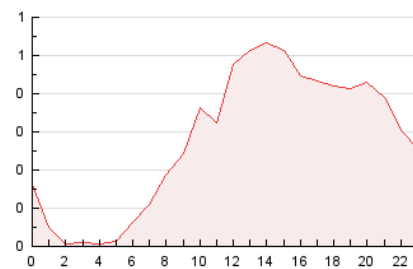

#### 3. Per dia del mes (Nacional)

Dia	N. únics	Visites	Pàgines	Dia	N. únics	Visites	Pàgines	Dia	N. únics	Visites	Pàgines
1	111	122	177	11	56	57	92	21	130	158	231
2	223	248	346	12	73	83	116	22	191	210	297
3	100	106	147	13	272	298	380	23	147	167	243
4	74	82	114	14	173	193	287	24	71	82	133
5	125	136	202	15	183	203	303	25	69	75	107
6	97	105	148	16	121	133	190	26	129	138	196
7	124	138	209	17	77	81	123	27	185	204	285
8	91	101	158	18	66	75	110	28	198	237	357
9	137	152	221	19	140	165	288	29	218	252	370
10	98	101	153	20	170	201	302	30	163	188	285
								31	73	78	105

4. Gràfiques (Nacional)

4.1 Per dia de la setmana (promig)

N. únics / Visites (x 100)

Pàgines (x 100)

4.2 Per franja horària (promig)

Visites (x 1000)

Pàgines (x 1000)

4.3 Per mesos