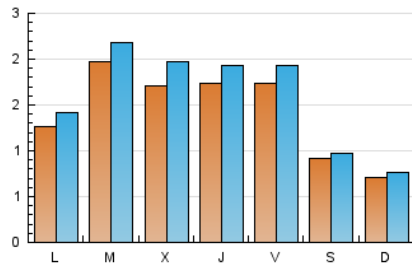

4. Gràfiques (Nacional i Internacional)

4.1 Per dia de la setmana (promig)

N. únics / Visites (x 100)