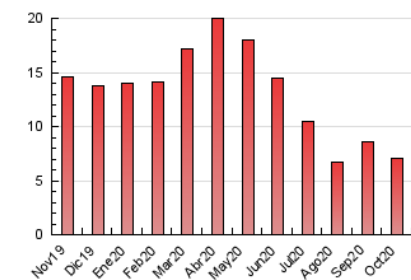

Pàgines (x 1000)