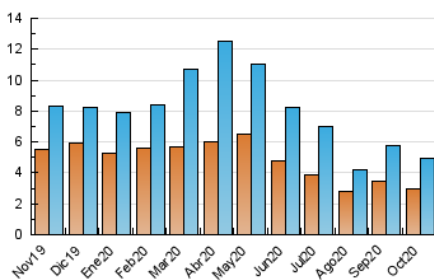

4.3 Per mesos

N. únics / Visites (x 1000)