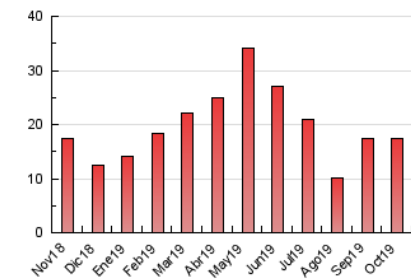

Pàgines (x 1000)