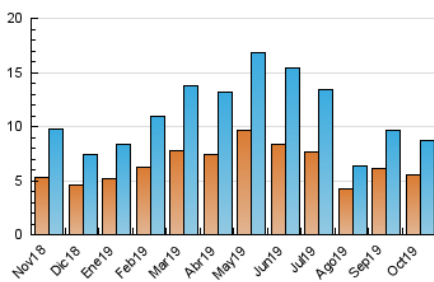

4.3 Per mesos

N. únics / Visites (x 1000)