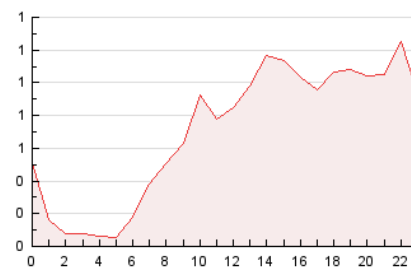

2. Seccions (Nacional)

	PÀGINES	%
HOME	2.884	17.10 %
RESTA	13.985	82.90 %

3. Per dia del mes (Nacional)

Dia	N. únics	Visites	Pàgines	Dia	N. únics	Visites	Pàgines	Dia	N. únics	Visites	Pàgines
1	218	249	461	11	304	333	663	21	239	281	530
2	307	357	623	12	198	221	437	22	229	266	508
3	222	250	404	13	295	316	658	23	227	261	504
4	186	199	414	14	567	655	1.289	24	178	200	376
5	155	173	459	15	744	850	1.725	25	148	168	294
6	131	142	253	16	294	327	624	26	118	133	227
7	227	249	520	17	170	188	349	27	142	155	315
8	289	342	703	18	243	271	506	28	228	257	535
9	444	508	927	19	130	140	237	29	221	251	429
10	311	348	738	20	130	145	272	30	263	298	499
								31	199	217	390

4. Gràfiques (Nacional)

4.1 Per dia de la setmana (promig)

N. únics / Visites (x 100)

Pàgines (x 100)

4.2 Per franja horària (promig)

Visites (x 1000)

Pàgines (x 1000)

4.3 Per mesos