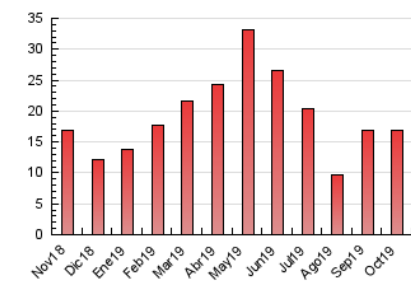

Pàgines (x 1000)