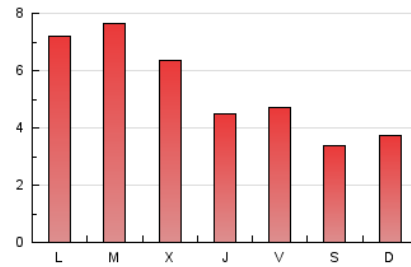

Pàgines (x 100)