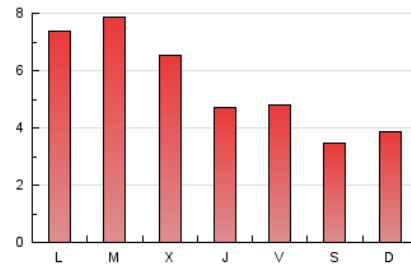

Pàgines (x 100)