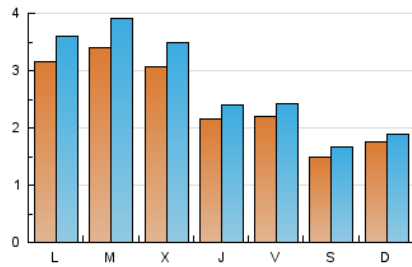

4. Gràfiques (Nacional)

4.1 Per dia de la setmana (promig)

N. únics / Visites (x 100)