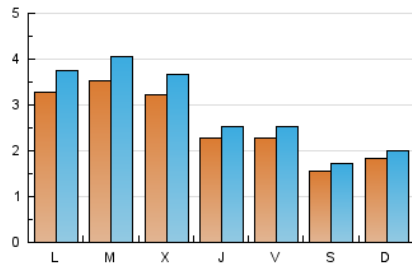

4. Gràfiques (Nacional i Internacional)

4.1 Per dia de la setmana (promig)

N. únics / Visites (x 100)