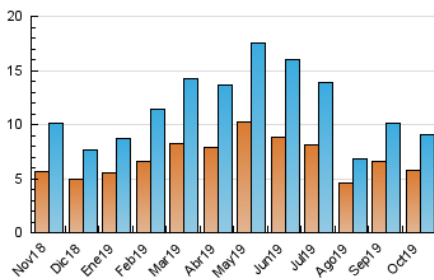

4.3 Per mesos

N. únics / Visites (x 1000)