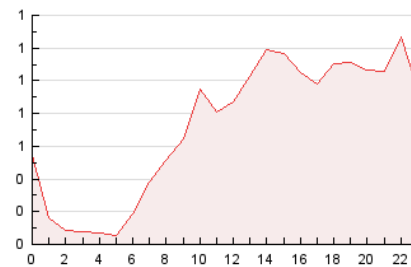

2. Seccions (Nacional i Internacional)

	PÀGINES	%
HOME	2.958	17.07 %
RESTA	14.372	82.93 %

3. Per dia del mes (Nacional i Internacional)

Dia	N. únics	Visites	Pàgines	Dia	N. únics	Visites	Pàgines	Dia	N. únics	Visites	Pàgines
1	230	261	478	11	318	347	677	21	256	299	557
2	320	370	636	12	207	230	450	22	245	284	530
3	231	259	414	13	310	331	675	23	249	284	538
4	192	205	420	14	577	665	1.303	24	194	216	413
5	158	176	465	15	760	866	1.750	25	161	181	307
6	140	151	262	16	305	338	638	26	120	135	230
7	234	256	531	17	175	193	357	27	149	163	325
8	298	351	719	18	246	274	510	28	246	275	554
9	467	532	956	19	135	145	242	29	235	265	447
10	327	365	757	20	134	149	276	30	273	308	509
								31	210	231	404

4. Gràfiques (Nacional i Internacional)

4.1 Per dia de la setmana (promig)

N. únics / Visites (x 100)

Pàgines (x 100)

4.2 Per franja horària (promig)

Visites (x 1000)

Pàgines (x 1000)

4.3 Per mesos