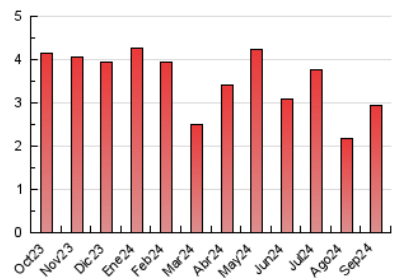

Pàgines (x 1000)