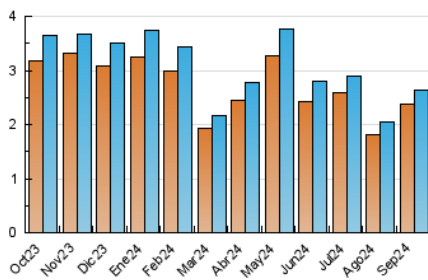

4.3 Per mesos

N. únics / Visites (x 1000)