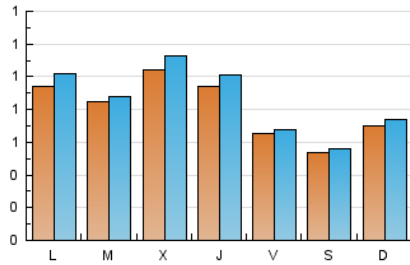

4. Gràfiques (Nacional)

4.1 Per dia de la setmana (promig)

N. únics / Visites (x 100)