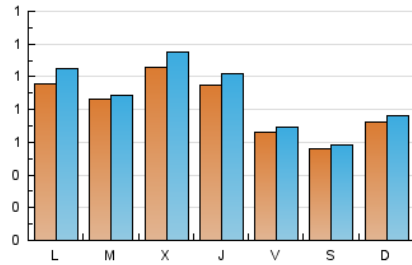

4. Gràfiques (Nacional i Internacional)

4.1 Per dia de la setmana (promig)

N. únics / Visites (x 100)