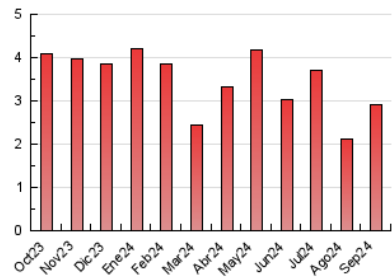

Pàgines (x 1000)