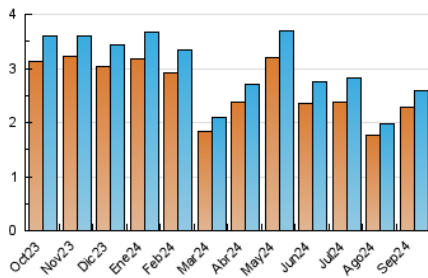

4.3 Per mesos

N. únics / Visites (x 1000)