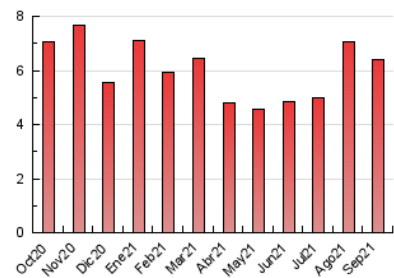

Pàgines (x 1000)