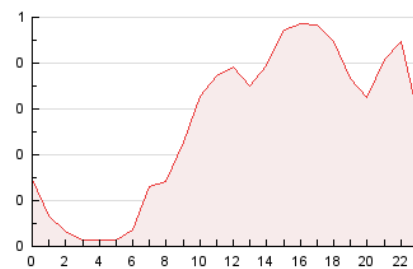

2. Seccions (Nacional i Internacional)

	PÀGINES	%
HOME	1.235	19.34 %
RESTA	5.152	80.66 %

3. Per dia del mes (Nacional i Internacional)

Dia	N. únics	Visites	Pàgines	Dia	N. únics	Visites	Pàgines	Dia	N. únics	Visites	Pàgines
1	168	172	195	11	127	131	145	21	236	243	271
2	130	137	150	12	166	171	182	22	282	285	311
3	155	156	176	13	333	344	386	23	165	166	198
4	73	75	80	14	144	147	169	24	176	184	216
5	68	69	80	15	132	135	152	25	171	173	189
6	82	87	101	16	113	116	146	26	265	270	296
7	250	258	279	17	106	112	255	27	298	313	332
8	179	187	236	18	109	109	230	28	290	303	401
9	188	193	238	19	136	140	173	29	208	211	236
10	163	173	188	20	203	210	256	30	100	105	120

4. Gràfiques (Nacional i Internacional)

4.1 Per dia de la setmana (promig)

N. únics / Visites (x 100)

Pàgines (x 100)

4.2 Per franja horària (promig)

Visites__ (x 1000)

Pàgines (x 1000)

4.3 Per mesos