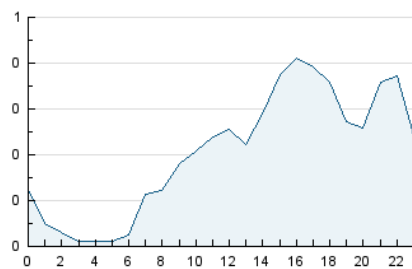

2. Seccions (Nacional)

	PÀGINES	%
HOME	1.177	19.83 %
RESTA	4.758	80.17 %

3. Per dia del mes (Nacional)

Dia	N. únics	Visites	Pàgines	Dia	N. únics	Visites	Pàgines	Dia	N. únics	Visites	Pàgines
1	159	163	186	11	113	117	131	21	219	226	254
2	89	96	109	12	156	161	172	22	255	258	284
3	147	148	168	13	321	332	374	23	135	136	168
4	66	68	73	14	131	134	156	24	165	173	205
5	60	60	69	15	116	119	136	25	159	161	177
6	73	78	92	16	96	99	129	26	250	255	281
7	235	243	264	17	93	99	242	27	271	286	305
8	163	171	220	18	94	94	215	28	268	281	379
9	181	186	231	19	134	138	171	29	188	191	216
10	154	164	179	20	184	191	237	30	92	97	112

4. Gràfiques (Nacional)

4.1 Per dia de la setmana (promig)

N. únics / Visites (x 100)

Pàgines (x 100)

4.2 Per franja horària (promig)

Visites__ (x 1000)

Pàgines (x 1000)

4.3 Per mesos