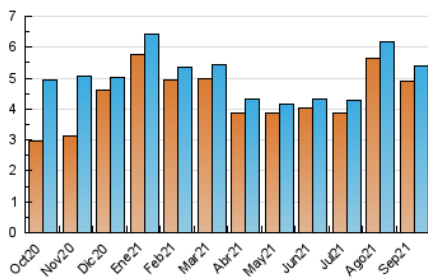

4.3 Per mesos

N. únics / Visites (x 1000)