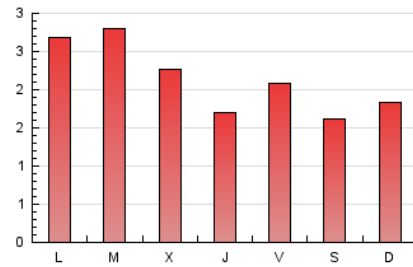

Pàgines (x 100)