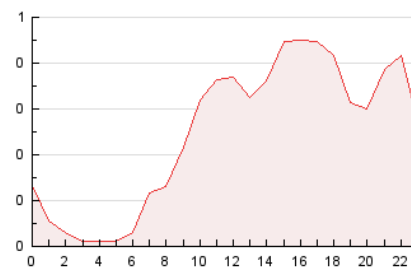

2. Seccions (Nacional)

	PÀGINES	%
HOME	1.177	19.83 %
RESTA	4.758	80.17 %

3. Per dia del mes (Nacional)

Dia	N. únics	Visites	Pàgines	Dia	N. únics	Visites	Pàgines	Dia	N. únics	Visites	Pàgines
1	159	163	186	11	113	117	131	21	219	226	254
2	89	96	109	12	156	161	172	22	255	258	284
3	147	148	168	13	321	332	374	23	135	136	168
4	66	68	73	14	131	134	156	24	165	173	205
5	60	60	69	15	116	119	136	25	159	161	177
6	73	78	92	16	96	99	129	26	250	255	281
7	235	243	264	17	93	99	242	27	271	286	305
8	163	171	220	18	94	94	215	28	268	281	379
9	181	186	231	19	134	138	171	29	188	191	216
10	154	164	179	20	184	191	237	30	92	97	112

4. Gràfiques (Nacional)

4.1 Per dia de la setmana (promig)

N. únics / Visites (x 100)

Pàgines (x 100)

4.2 Per franja horària (promig)

Visites__ (x 1000)

Pàgines (x 1000)

4.3 Per mesos