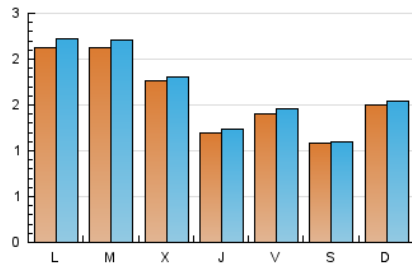

4. Gràfiques (Nacional)

4.1 Per dia de la setmana (promig)

N. únics / Visites (x 100)