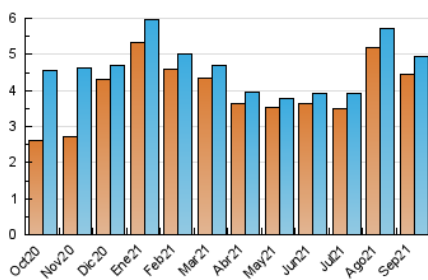

4.3 Per mesos

N. únics / Visites (x 1000)