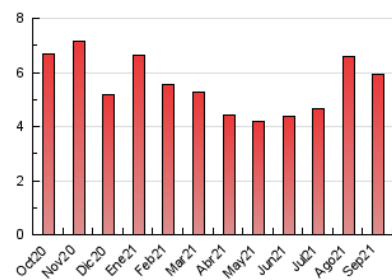

Pàgines (x 1000)