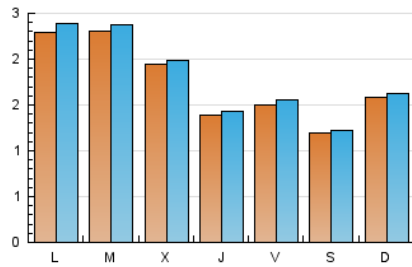

4. Gràfiques (Nacional i Internacional)

4.1 Per dia de la setmana (promig)

N. únics / Visites (x 100)