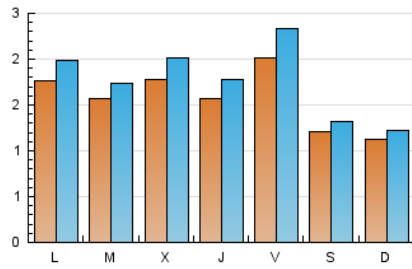

4. Gràfiques (Nacional)

4.1 Per dia de la setmana (promig)

N. únics / Visites (x 100)