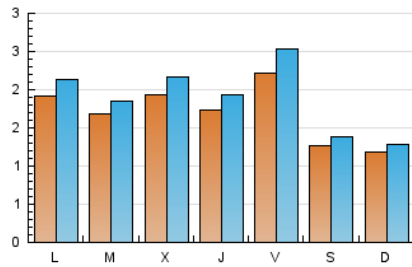

4. Gràfiques (Nacional i Internacional)

4.1 Per dia de la setmana (promig)

N. únics / Visites (x 100)