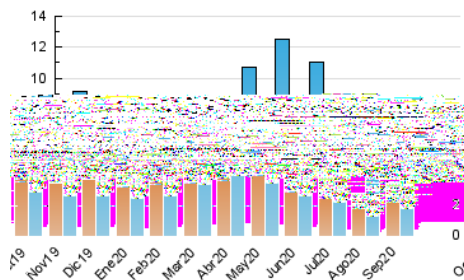

4.3 Per mesos

N. únics / Visites (x 1000)

Pàgines (x 1000)