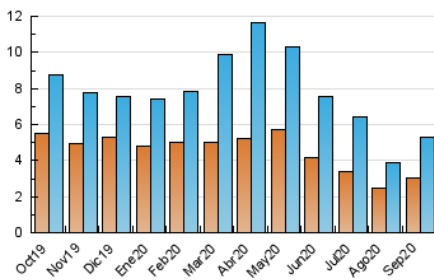

4.3 Per mesos

N. únics / Visites (x 1000)

Pàgines (x 1000)