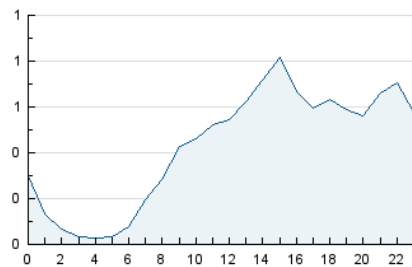

2. Seccions (Nacional)

	PÀGINES	%
HOME	2.604	15.49 %
RESTA	14.211	84.51 %

3. Per dia del mes (Nacional)

Dia	N. únics	Visites	Pàgines	Dia	N. únics	Visites	Pàgines	Dia	N. únics	Visites	Pàgines
1	165	174	261	11	312	360	562	21	207	229	369
2	173	187	286	12	369	412	757	22	149	169	242
3	606	662	1.002	13	219	229	396	23	210	235	361
4	291	318	482	14	210	223	352	24	684	765	1.250
5	294	321	451	15	388	410	543	25	397	436	766
6	394	420	745	16	196	215	406	26	286	317	543
7	420	456	786	17	356	395	628	27	442	502	848
8	299	334	565	18	216	238	366	28	265	296	523
9	331	363	633	19	360	396	713	29	141	161	260
10	407	446	724	20	347	381	645	30	182	195	350

4. Gràfiques (Nacional)

4.1 Per dia de la setmana (promig)

N. únics / Visites (x 100)

Pàgines (x 100)

4.2 Per franja horària (promig)

Visites (x 1000)

Pàgines (x 1000)

4.3 Per mesos