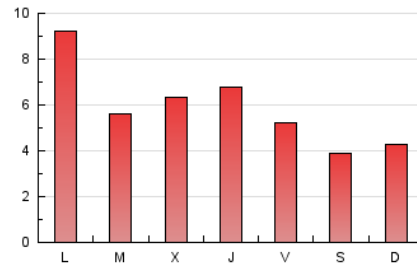

Pàgines (x 100)