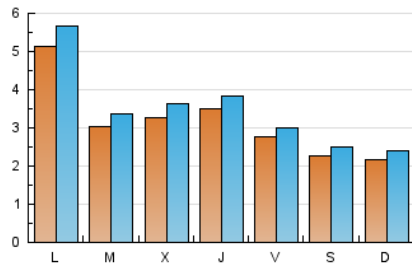

4. Gràfiques (Nacional)

4.1 Per dia de la setmana (promig)

N. únics / Visites (x 100)