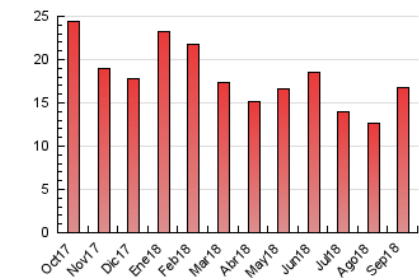

Pàgines (x 1000)