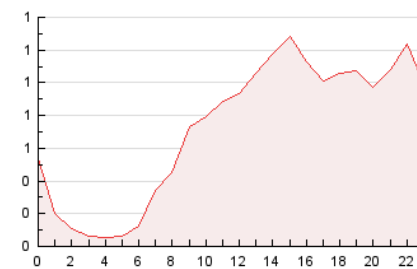

2. Seccions (Nacional i Internacional)

	PÀGINES	%
HOME	2.686	15.48 %
RESTA	14.671	84.52 %

3. Per dia del mes (Nacional i Internacional)

Dia	N. únics	Visites	Pàgines	Dia	N. únics	Visites	Pàgines	Dia	N. únics	Visites	Pàgines
1	178	188	288	11	330	378	588	21	213	235	376
2	186	200	318	12	386	429	779	22	152	172	245
3	623	681	1.027	13	231	242	417	23	220	245	372
4	308	335	506	14	218	231	360	24	705	788	1.277
5	304	331	463	15	398	420	554	25	411	450	780
6	410	440	773	16	201	222	431	26	297	329	557
7	440	479	815	17	362	401	637	27	451	511	859
8	322	357	593	18	226	248	378	28	276	307	535
9	349	383	660	19	372	408	728	29	149	169	269
10	432	472	754	20	361	395	662	30	188	201	356

4. Gràfiques (Nacional i Internacional)

4.1 Per dia de la setmana (promig)

N. únics / Visites (x 100)

Pàgines (x 100)

4.2 Per franja horària (promig)

Visites (x 1000)

Pàgines (x 1000)

4.3 Per mesos