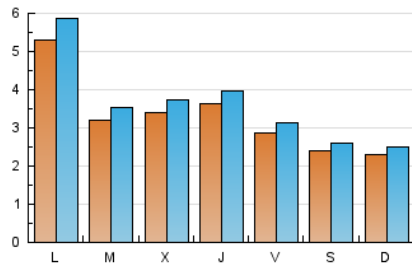

4. Gràfiques (Nacional i Internacional)

4.1 Per dia de la setmana (promig)

N. únics / Visites (x 100)