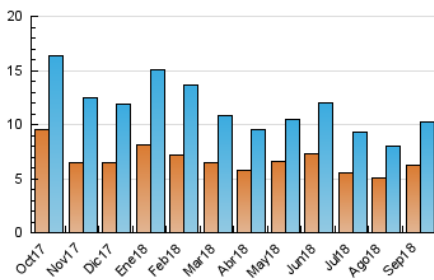

4.3 Per mesos

N. únics / Visites (x 1000)