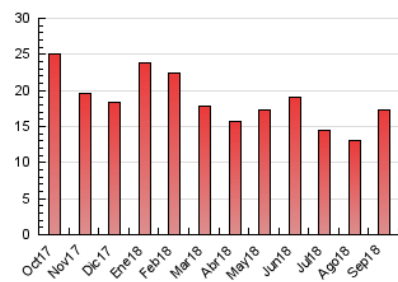

Pàgines (x 1000)