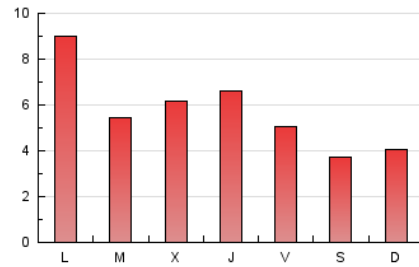

Pàgines (x 100)