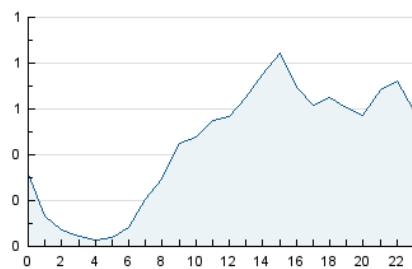

2. Seccions (Nacional i Internacional)

	PÀGINES	%
HOME	2.686	15.48 %
RESTA	14.671	84.52 %

3. Per dia del mes (Nacional i Internacional)

Dia	N. únics	Visites	Pàgines	Dia	N. únics	Visites	Pàgines	Dia	N. únics	Visites	Pàgines
1	178	188	288	11	330	378	588	21	213	235	376
2	186	200	318	12	386	429	779	22	152	172	245
3	623	681	1.027	13	231	242	417	23	220	245	372
4	308	335	506	14	218	231	360	24	705	788	1.277
5	304	331	463	15	398	420	554	25	411	450	780
6	410	440	773	16	201	222	431	26	297	329	557
7	440	479	815	17	362	401	637	27	451	511	859
8	322	357	593	18	226	248	378	28	276	307	535
9	349	383	660	19	372	408	728	29	149	169	269
10	432	472	754	20	361	395	662	30	188	201	356

4. Gràfiques (Nacional i Internacional)

4.1 Per dia de la setmana (promig)

N. únics / Visites (x 100)

Pàgines (x 100)

4.2 Per franja horària (promig)

Visites (x 1000)

Pàgines (x 1000)

4.3 Per mesos