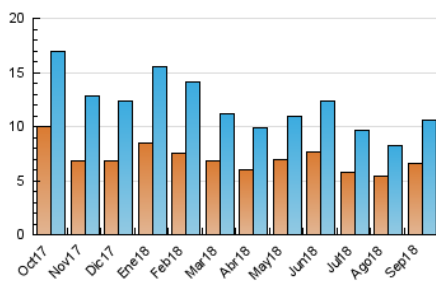

4.3 Per mesos

N. únics / Visites (x 1000)