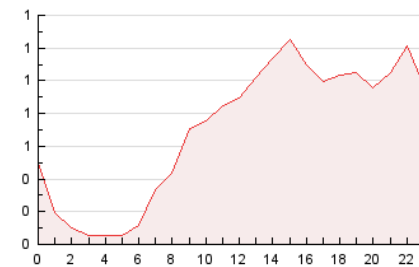

2. Seccions (Nacional)

	PÀGINES	%
HOME	2.604	15.49 %
RESTA	14.211	84.51 %

3. Per dia del mes (Nacional)

Dia	N. únics	Visites	Pàgines	Dia	N. únics	Visites	Pàgines	Dia	N. únics	Visites	Pàgines
1	165	174	261	11	312	360	562	21	207	229	369
2	173	187	286	12	369	412	757	22	149	169	242
3	606	662	1.002	13	219	229	396	23	210	235	361
4	291	318	482	14	210	223	352	24	684	765	1.250
5	294	321	451	15	388	410	543	25	397	436	766
6	394	420	745	16	196	215	406	26	286	317	543
7	420	456	786	17	356	395	628	27	442	502	848
8	299	334	565	18	216	238	366	28	265	296	523
9	331	363	633	19	360	396	713	29	141	161	260
10	407	446	724	20	347	381	645	30	182	195	350

4. Gràfiques (Nacional)

4.1 Per dia de la setmana (promig)

N. únics / Visites (x 100)

Pàgines (x 100)

4.2 Per franja horària (promig)

Visites (x 1000)

Pàgines (x 1000)

4.3 Per mesos