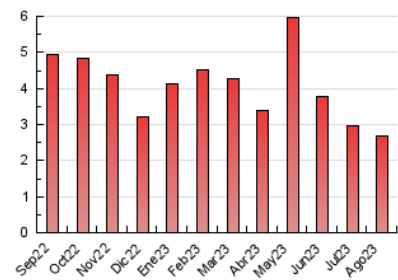

##### 4.2 Per franja horària (promig)

Visites\_ (x 1000)

Pàgines (x 1000)

##### 4.3 Per mesos

N. únics / Visites (x 1000)

Pàgines (x 1000)