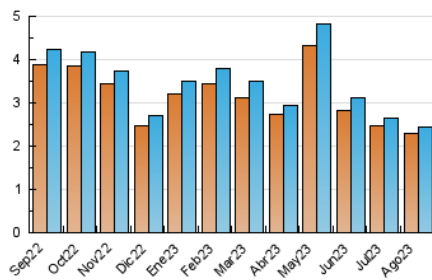

##### 4.2 Per franja horària (promig)

Visites\_ (x 1000)

Pàgines (x 1000)

##### 4.3 Per mesos

N. únics / Visites (x 1000)

Pàgines (x 1000)