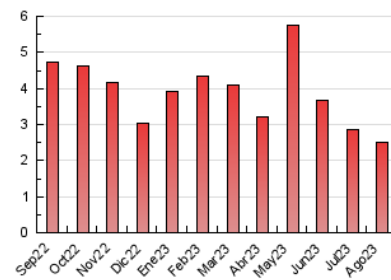

##### 4.1 Per dia de la setmana (promig)

N. únics / Visites (x 100)

Pàgines (x 100)

##### 4.2 Per franja horària (promig)

Visites\_ (x 1000)

Pàgines (x 1000)

##### 4.3 Per mesos

N. únics / Visites (x 1000)

Pàgines (x 1000)