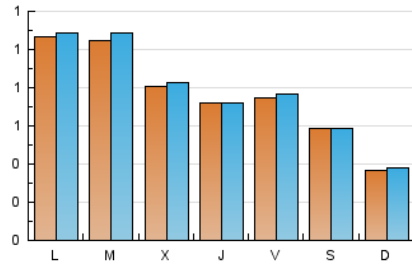

4. Gràfiques (Nacional i Internacional)

4.1 Per dia de la setmana (promig)

N. únics / Visites (x 100)