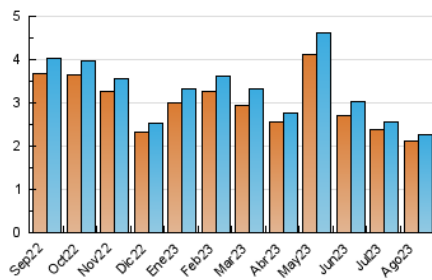

##### 4.1 Per dia de la setmana (promig)

N. únics / Visites (x 100)

Pàgines (x 100)

##### 4.2 Per franja horària (promig)

Visites\_ (x 1000)

Pàgines (x 1000)

##### 4.3 Per mesos

N. únics / Visites (x 1000)

Pàgines (x 1000)