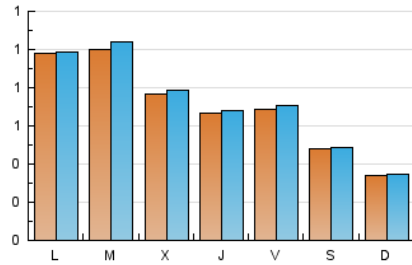

4. Gràfiques (Nacional)

4.1 Per dia de la setmana (promig)

N. únics / Visites (x 100)