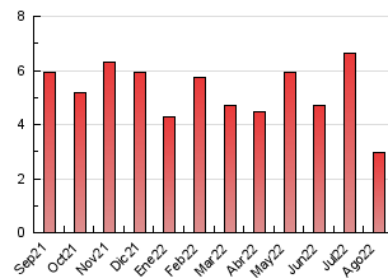

Pàgines (x 1000)