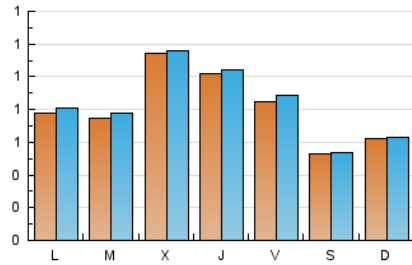

4. Gràfiques (Nacional)

4.1 Per dia de la setmana (promig)

N. únics / Visites (x 100)