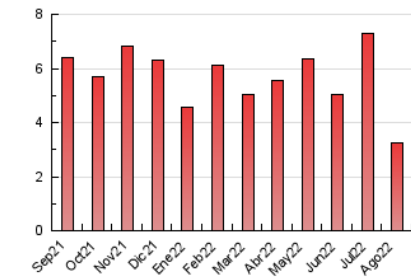

Pàgines (x 1000)