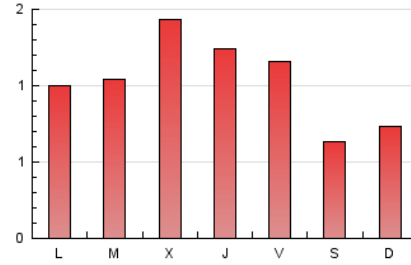

Pàgines (x 100)