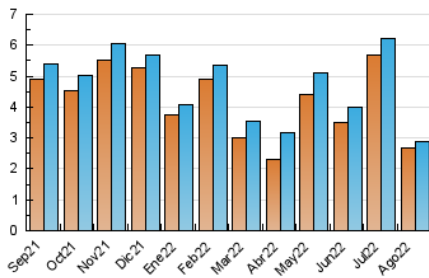

4.3 Per mesos

N. únics / Visites (x 1000)