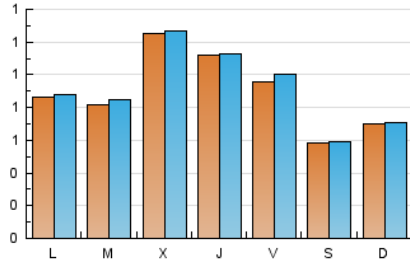

4. Gràfiques (Nacional i Internacional)

4.1 Per dia de la setmana (promig)

N. únics / Visites (x 100)