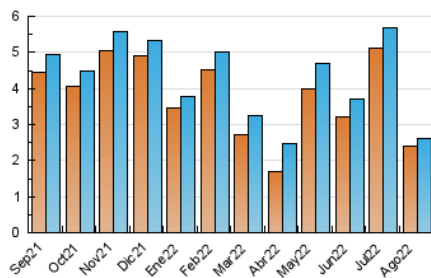

4.3 Per mesos

N. únics / Visites (x 1000)