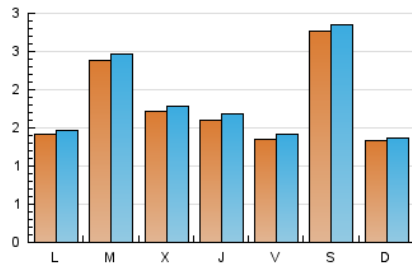

4. Gràfiques (Nacional)

4.1 Per dia de la setmana (promig)

N. únics / Visites (x 100)