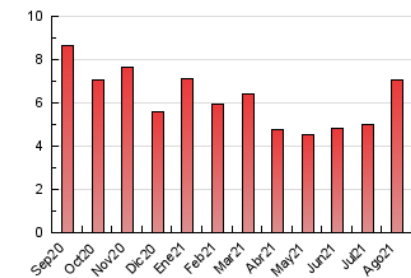

Pàgines (x 1000)