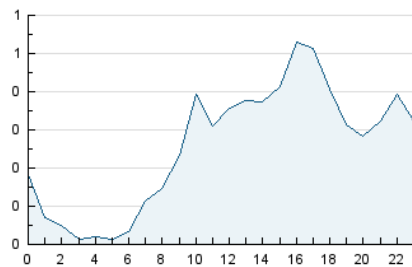

2. Seccions (Nacional i Internacional)

	PÀGINES	%
HOME	1.391	19.66 %
RESTA	5.685	80.34 %

3. Per dia del mes (Nacional i Internacional)

Dia	N. únics	Visites	Pàgines	Dia	N. únics	Visites	Pàgines	Dia	N. únics	Visites	Pàgines
1	53	54	73	11	239	252	293	21	858	885	952
2	122	126	135	12	122	124	137	22	373	377	423
3	171	173	181	13	120	127	143	23	278	288	332
4	199	209	252	14	114	118	129	24	344	353	401
5	91	98	131	15	73	77	109	25	183	186	217
6	193	202	246	16	138	139	156	26	267	280	329
7	80	82	97	17	110	115	138	27	143	147	173
8	53	54	61	18	139	143	153	28	105	108	115
9	85	88	99	19	229	237	261	29	152	156	189
10	486	490	544	20	138	143	168	30	151	159	191
								31	189	200	248

4. Gràfiques (Nacional i Internacional)

4.1 Per dia de la setmana (promig)

N. únics / Visites (x 100)

Pàgines (x 100)

4.2 Per franja horària (promig)

Visites__ (x 1000)

Pàgines (x 1000)

4.3 Per mesos