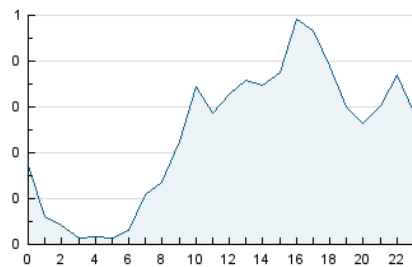

2. Seccions (Nacional)

	PÀGINES	%
HOME	1.329	20.13 %
RESTA	5.273	79.87 %

3. Per dia del mes (Nacional)

Dia	N. únics	Visites	Pàgines	Dia	N. únics	Visites	Pàgines	Dia	N. únics	Visites	Pàgines
1	46	47	66	11	228	241	282	21	846	873	940
2	104	108	117	12	111	113	126	22	364	368	414
3	127	129	137	13	106	113	129	23	261	271	315
4	177	187	230	14	101	103	111	24	320	329	377
5	81	88	121	15	67	71	103	25	157	160	191
6	175	184	228	16	129	130	147	26	240	253	302
7	68	70	80	17	102	107	130	27	135	139	165
8	51	52	59	18	125	129	139	28	90	93	100
9	76	79	89	19	209	217	241	29	136	140	173
10	471	475	529	20	123	128	153	30	134	142	174
								31	177	188	234

4. Gràfiques (Nacional)

4.1 Per dia de la setmana (promig)

N. únics / Visites (x 100)

Pàgines (x 100)

4.2 Per franja horària (promig)

Visites__ (x 1000)

Pàgines (x 1000)

4.3 Per mesos