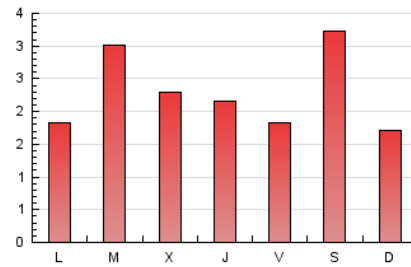

Pàgines (x 100)