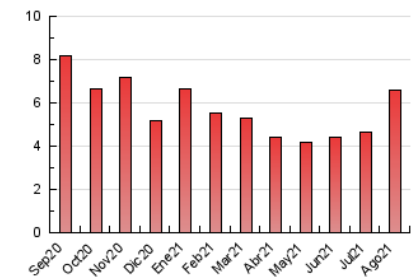

Pàgines (x 1000)