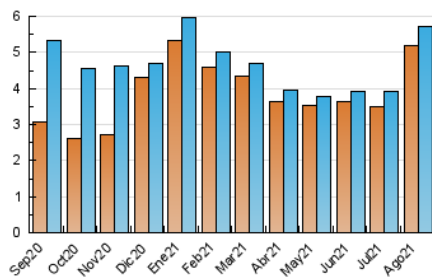

4.3 Per mesos

N. únics / Visites (x 1000)