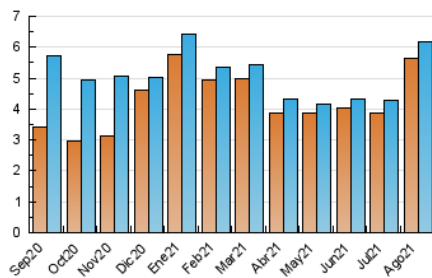

4.3 Per mesos

N. únics / Visites (x 1000)