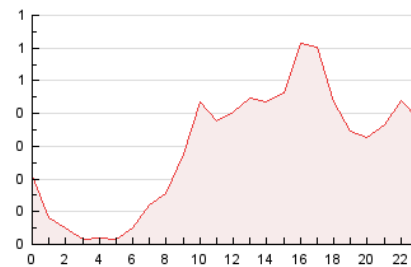

2. Seccions (Nacional i Internacional)

	PÀGINES	%
HOME	1.391	19.66 %
RESTA	5.685	80.34 %

3. Per dia del mes (Nacional i Internacional)

Dia	N. únics	Visites	Pàgines	Dia	N. únics	Visites	Pàgines	Dia	N. únics	Visites	Pàgines
1	53	54	73	11	239	252	293	21	858	885	952
2	122	126	135	12	122	124	137	22	373	377	423
3	171	173	181	13	120	127	143	23	278	288	332
4	199	209	252	14	114	118	129	24	344	353	401
5	91	98	131	15	73	77	109	25	183	186	217
6	193	202	246	16	138	139	156	26	267	280	329
7	80	82	97	17	110	115	138	27	143	147	173
8	53	54	61	18	139	143	153	28	105	108	115
9	85	88	99	19	229	237	261	29	152	156	189
10	486	490	544	20	138	143	168	30	151	159	191
								31	189	200	248

4. Gràfiques (Nacional i Internacional)

4.1 Per dia de la setmana (promig)

N. únics / Visites (x 100)

Pàgines (x 100)

4.2 Per franja horària (promig)

Visites__ (x 1000)

Pàgines (x 1000)

4.3 Per mesos