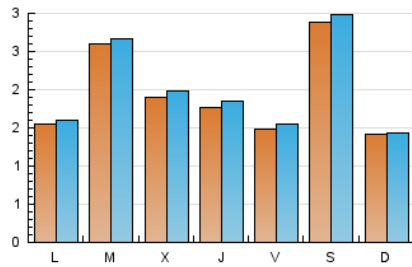

4. Gràfiques (Nacional i Internacional)

4.1 Per dia de la setmana (promig)

N. únics / Visites (x 100)