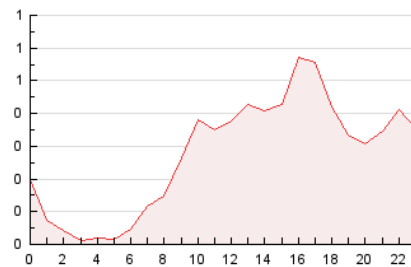

2. Seccions (Nacional)

	PÀGINES	%
HOME	1.329	20.13 %
RESTA	5.273	79.87 %

3. Per dia del mes (Nacional)

Dia	N. únics	Visites	Pàgines	Dia	N. únics	Visites	Pàgines	Dia	N. únics	Visites	Pàgines
1	46	47	66	11	228	241	282	21	846	873	940
2	104	108	117	12	111	113	126	22	364	368	414
3	127	129	137	13	106	113	129	23	261	271	315
4	177	187	230	14	101	103	111	24	320	329	377
5	81	88	121	15	67	71	103	25	157	160	191
6	175	184	228	16	129	130	147	26	240	253	302
7	68	70	80	17	102	107	130	27	135	139	165
8	51	52	59	18	125	129	139	28	90	93	100
9	76	79	89	19	209	217	241	29	136	140	173
10	471	475	529	20	123	128	153	30	134	142	174
								31	177	188	234

4. Gràfiques (Nacional)

4.1 Per dia de la setmana (promig)

N. únics / Visites (x 100)

Pàgines (x 100)

4.2 Per franja horària (promig)

Visites__ (x 1000)

Pàgines (x 1000)

4.3 Per mesos