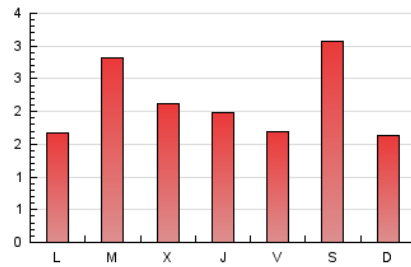

Pàgines (x 100)