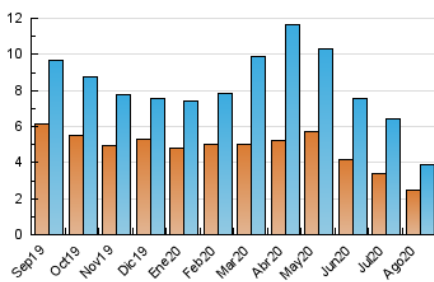

4.3 Per mesos

N. únics / Visites (x 1000)