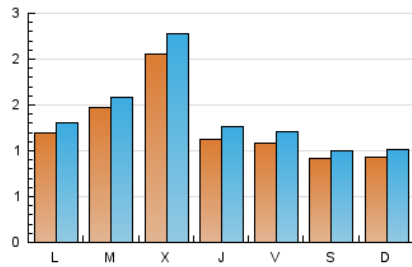

4. Gràfiques (Nacional i Internacional)

4.1 Per dia de la setmana (promig)

N. únics / Visites (x 100)