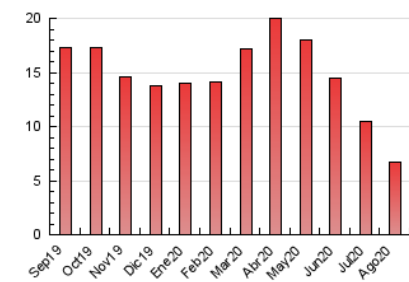

Pàgines (x 1000)