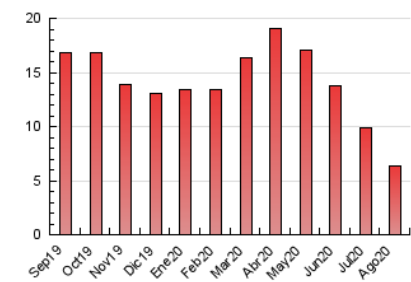

Pàgines (x 1000)