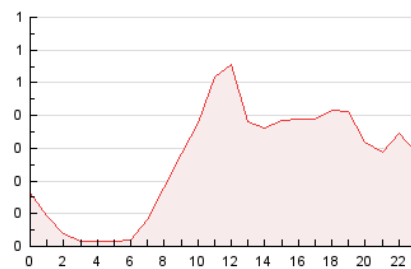

#### 3. Per dia del mes (Nacional)

Dia	N. únics	Visites	Pàgines	Dia	N. únics	Visites	Pàgines	Dia	N. únics	Visites	Pàgines
1	110	115	175	11	125	142	204	21	98	106	187
2	93	102	158	12	95	103	130	22	78	89	139
3	115	125	227	13	76	88	118	23	82	87	128
4	139	149	226	14	80	90	132	24	123	133	212
5	145	161	278	15	66	74	107	25	158	172	260
6	134	152	244	16	77	85	150	26	430	486	781
7	124	136	218	17	86	94	141	27	132	145	294
8	80	84	124	18	113	122	181	28	103	118	206
9	83	95	172	19	93	105	155	29	98	108	188
10	98	107	175	20	84	94	124	30	85	90	162
								31	123	143	343

4. Gràfiques (Nacional)

4.1 Per dia de la setmana (promig)

N. únics / Visites (x 100)

Pàgines (x 100)

4.2 Per franja horària (promig)

Visites (x 1000)

Pàgines (x 1000)

4.3 Per mesos