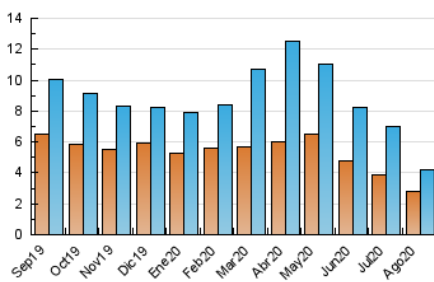

4.3 Per mesos

N. únics / Visites (x 1000)