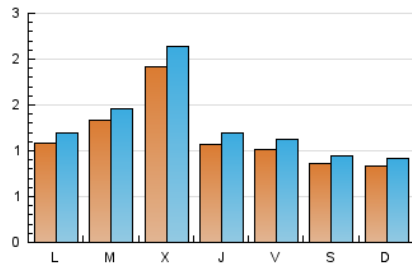

4. Gràfiques (Nacional)

4.1 Per dia de la setmana (promig)

N. únics / Visites (x 100)