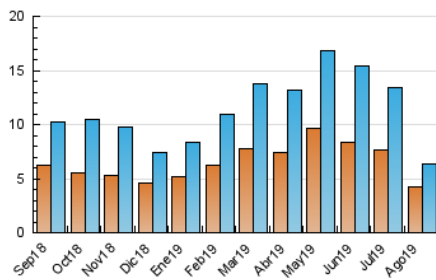

4.3 Per mesos

N. únics / Visites (x 1000)