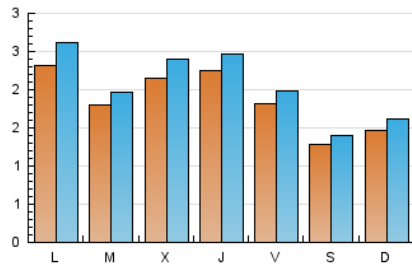

4. Gràfiques (Nacional)

4.1 Per dia de la setmana (promig)

N. únics / Visites (x 100)