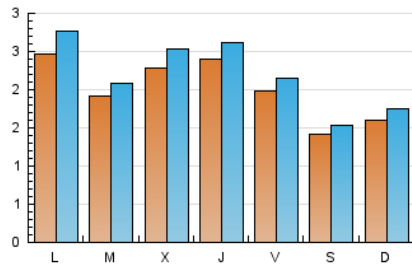

4. Gràfiques (Nacional i Internacional)

4.1 Per dia de la setmana (promig)

N. únics / Visites (x 100)