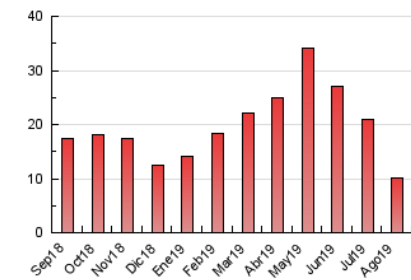

Pàgines (x 1000)