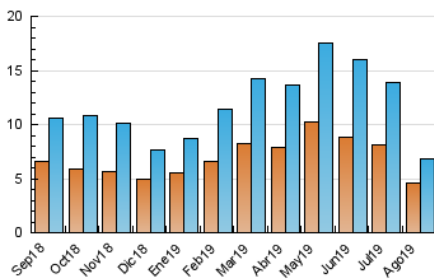

4.3 Per mesos

N. únics / Visites (x 1000)