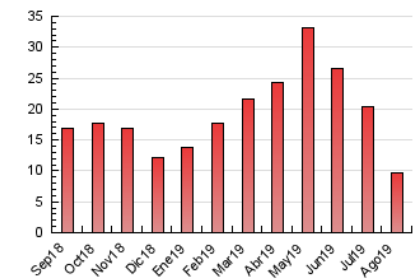

Pàgines (x 1000)