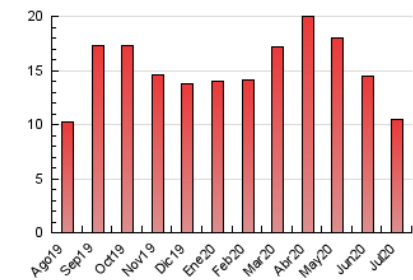

Pàgines (x 1000)