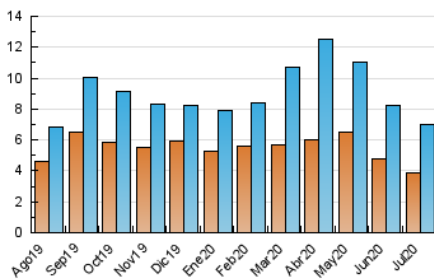

4.3 Per mesos

N. únics / Visites (x 1000)