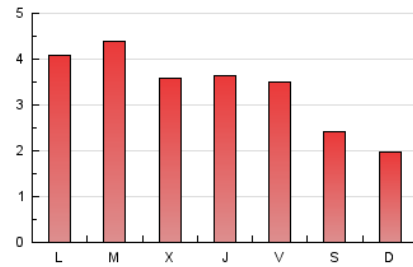

Pàgines (x 100)