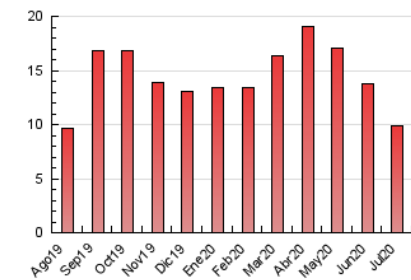

Pàgines (x 1000)