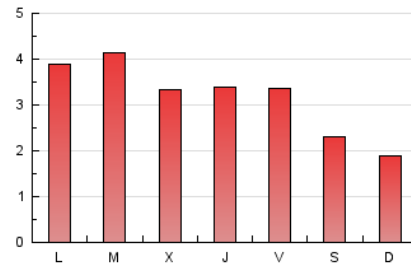

Pàgines (x 100)