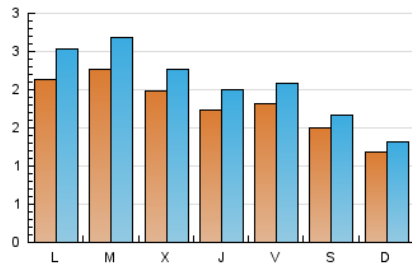

4. Gràfiques (Nacional)

4.1 Per dia de la setmana (promig)

N. únics / Visites (x 100)