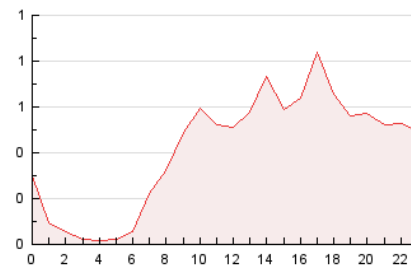

2. Seccions (Nacional)

	PÀGINES	%
HOME	2.247	22.61 %
RESTA	7.689	77.39 %

3. Per dia del mes (Nacional)

Dia	N. únics	Visites	Pàgines	Dia	N. únics	Visites	Pàgines	Dia	N. únics	Visites	Pàgines
1	166	188	301	11	159	169	252	21	127	149	233
2	139	159	260	12	165	181	237	22	148	163	237
3	186	207	350	13	196	232	330	23	176	208	393
4	211	233	317	14	134	162	240	24	130	151	225
5	123	142	209	15	224	254	365	25	79	91	118
6	313	390	579	16	142	159	264	26	103	110	167
7	397	465	741	17	176	203	283	27	186	216	368
8	218	249	355	18	149	169	236	28	251	296	441
9	271	315	535	19	86	96	148	29	240	275	405
10	254	299	516	20	159	176	282	30	140	157	249
								31	166	185	300

4. Gràfiques (Nacional)

4.1 Per dia de la setmana (promig)

N. únics / Visites (x 100)

Pàgines (x 100)

4.2 Per franja horària (promig)

Visites (x 1000)

Pàgines (x 1000)

4.3 Per mesos