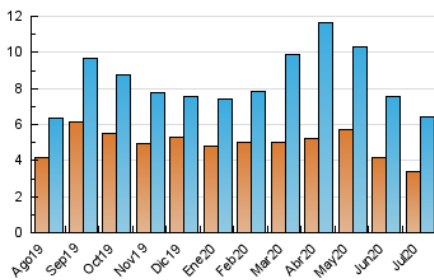

4.3 Per mesos

N. únics / Visites (x 1000)