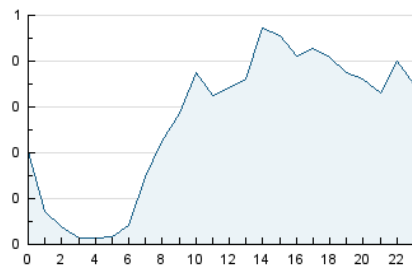

2. Seccions (Nacional)

	PÀGINES	%
HOME	2.247	22.61 %
RESTA	7.689	77.39 %

3. Per dia del mes (Nacional)

Dia	N. únics	Visites	Pàgines	Dia	N. únics	Visites	Pàgines	Dia	N. únics	Visites	Pàgines
1	166	188	301	11	159	169	252	21	127	149	233
2	139	159	260	12	165	181	237	22	148	163	237
3	186	207	350	13	196	232	330	23	176	208	393
4	211	233	317	14	134	162	240	24	130	151	225
5	123	142	209	15	224	254	365	25	79	91	118
6	313	390	579	16	142	159	264	26	103	110	167
7	397	465	741	17	176	203	283	27	186	216	368
8	218	249	355	18	149	169	236	28	251	296	441
9	271	315	535	19	86	96	148	29	240	275	405
10	254	299	516	20	159	176	282	30	140	157	249
								31	166	185	300

4. Gràfiques (Nacional)

4.1 Per dia de la setmana (promig)

N. únics / Visites (x 100)

Pàgines (x 100)

4.2 Per franja horària (promig)

Visites (x 1000)

Pàgines (x 1000)

4.3 Per mesos