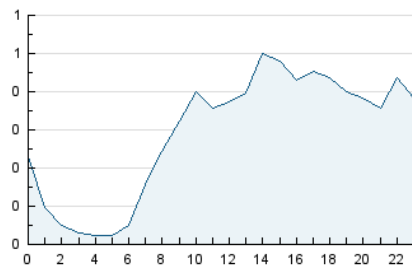

2. Seccions (Nacional i Internacional)

	PÀGINES	%
HOME	2.316	22.01 %
RESTA	8.205	77.99 %

3. Per dia del mes (Nacional i Internacional)

Dia	N. únics	Visites	Pàgines	Dia	N. únics	Visites	Pàgines	Dia	N. únics	Visites	Pàgines
1	194	216	329	11	171	181	264	21	151	173	258
2	176	196	299	12	174	190	246	22	173	190	265
3	205	226	370	13	214	250	348	23	188	221	406
4	221	243	327	14	156	184	264	24	143	164	238
5	133	152	219	15	254	284	398	25	86	98	125
6	337	414	604	16	166	183	289	26	112	119	176
7	424	492	768	17	187	214	294	27	206	236	388
8	244	275	382	18	166	186	253	28	267	312	460
9	298	342	565	19	90	100	152	29	254	289	419
10	276	321	539	20	173	190	296	30	155	172	264
								31	182	201	316

4. Gràfiques (Nacional i Internacional)

4.1 Per dia de la setmana (promig)

N. únics / Visites (x 100)

Pàgines (x 100)

4.2 Per franja horària (promig)

Visites (x 1000)

Pàgines (x 1000)

4.3 Per mesos