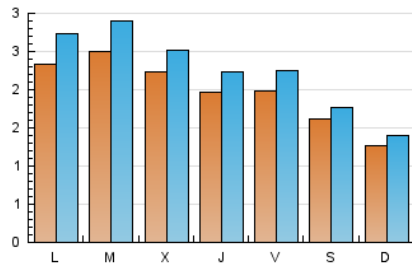

4. Gràfiques (Nacional i Internacional)

4.1 Per dia de la setmana (promig)

N. únics / Visites (x 100)