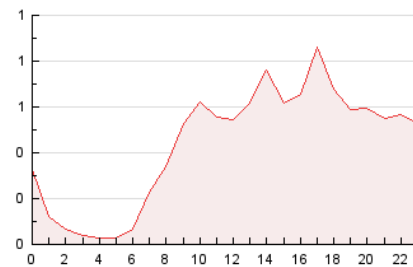

2. Seccions (Nacional i Internacional)

	PÀGINES	%
HOME	2.316	22.01 %
RESTA	8.205	77.99 %

3. Per dia del mes (Nacional i Internacional)

Dia	N. únics	Visites	Pàgines	Dia	N. únics	Visites	Pàgines	Dia	N. únics	Visites	Pàgines
1	194	216	329	11	171	181	264	21	151	173	258
2	176	196	299	12	174	190	246	22	173	190	265
3	205	226	370	13	214	250	348	23	188	221	406
4	221	243	327	14	156	184	264	24	143	164	238
5	133	152	219	15	254	284	398	25	86	98	125
6	337	414	604	16	166	183	289	26	112	119	176
7	424	492	768	17	187	214	294	27	206	236	388
8	244	275	382	18	166	186	253	28	267	312	460
9	298	342	565	19	90	100	152	29	254	289	419
10	276	321	539	20	173	190	296	30	155	172	264
								31	182	201	316

4. Gràfiques (Nacional i Internacional)

4.1 Per dia de la setmana (promig)

N. únics / Visites (x 100)

Pàgines (x 100)

4.2 Per franja horària (promig)

Visites (x 1000)

Pàgines (x 1000)

4.3 Per mesos