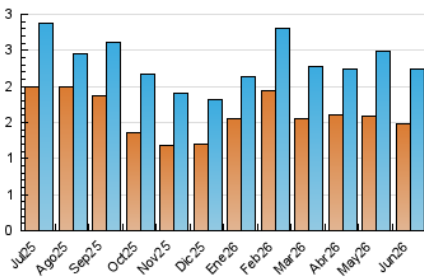

4.3 Per mesos

N. únics / Visites (x 1000)