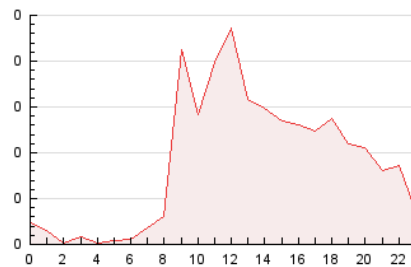

### 3. Per dia del mes (Nacional i Internacional)

Dia	N. únics	Visites	Pàgines	Dia	N. únics	Visites	Pàgines	Dia	N. únics	Visites	Pàgines
1	84	113	105	11	45	64	61	21	51	66	65
2	98	132	127	12	54	66	63	22	36	76	72
3	49	87	86	13	45	48	45	23	70	113	109
4	89	113	109	14	34	43	41	24	39	45	42
5	54	64	57	15	33	52	49	25	34	62	61
6	23	32	30	16	41	79	77	26	86	101	100
7	58	72	68	17	54	71	67	27	33	34	33
8	44	58	56	18	50	74	73	28	31	60	57
9	48	58	57	19	95	131	126	29	72	105	99
10	46	57	54	20	63	67	64	30	59	102	96

4. Gràfiques (Nacional i Internacional)

4.1 Per dia de la setmana (promig)

N. únics / Visites (x 100)

Pàgines (x 100)

4.2 Per franja horària (promig)

Visites\_ (x 1000)

Pàgines (x 1000)

4.3 Per mesos