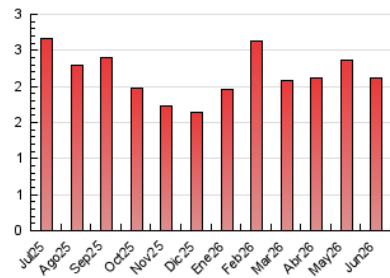

##### 4.1 Per dia de la setmana (promig)

N. únics / Visites (x 100)

Pàgines (x 100)

##### 4.2 Per franja horària (promig)

Visites\_ (x 1000)

Pàgines (x 1000)

##### 4.3 Per mesos

N. únics / Visites (x 1000)

Pàgines (x 1000)