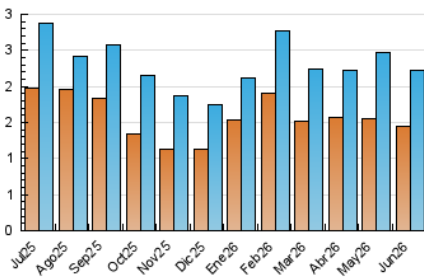

##### 4.1 Per dia de la setmana (promig)

N. únics / Visites (x 100)

Pàgines (x 100)

##### 4.2 Per franja horària (promig)

Visites\_ (x 1000)

Pàgines (x 1000)

##### 4.3 Per mesos

N. únics / Visites (x 1000)

Pàgines (x 1000)