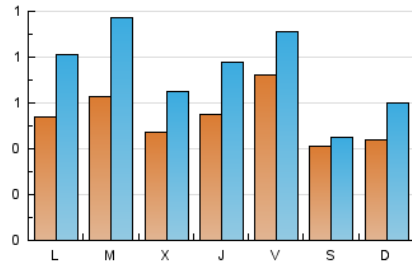

4. Gràfiques (Nacional i Internacional)

4.1 Per dia de la setmana (promig)

N. únics / Visites (x 100)