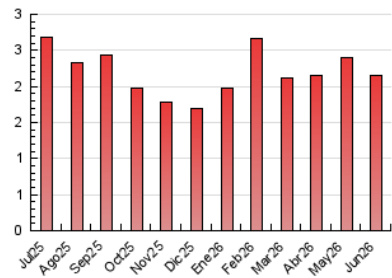

Pàgines (x 1000)