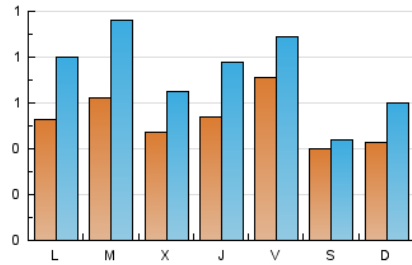

4. Gràfiques (Nacional)

4.1 Per dia de la setmana (promig)

N. únics / Visites (x 100)