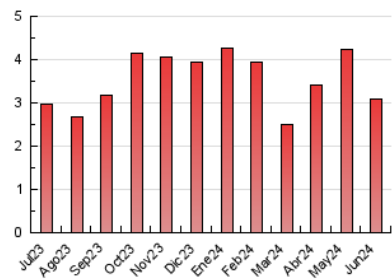

Pàgines (x 1000)