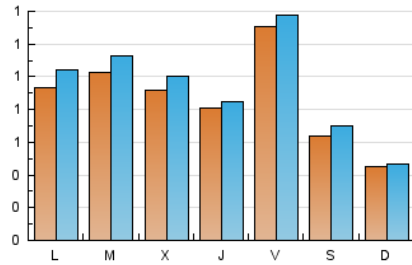

4. Gràfiques (Nacional)

4.1 Per dia de la setmana (promig)

N. únics / Visites (x 100)