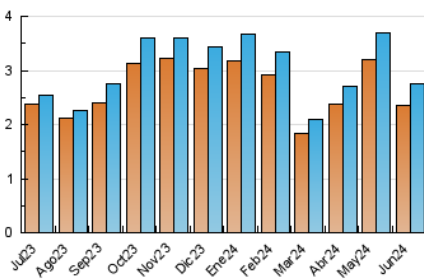

#### 3. Per dia del mes (Nacional)

Dia	N. únics	Visites	Pàgines	Dia	N. únics	Visites	Pàgines	Dia	N. únics	Visites	Pàgines
<b>1</b>	112	125	135	<b>11</b>	138	150	169	<b>21</b>	83	87	100
<b>2</b>	64	68	72	<b>12</b>	63	68	80	<b>22</b>	56	56	55
<b>3</b>	144	165	166	<b>13</b>	71	73	77	<b>23</b>	56	58	58
<b>4</b>	135	149	166	<b>14</b>	112	120	122	<b>24</b>	49	52	61
<b>5</b>	128	141	143	<b>15</b>	31	37	52	<b>25</b>	67	77	100
<b>6</b>	94	99	103	<b>16</b>	35	38	50	<b>26</b>	113	125	141
<b>7</b>	225	233	244	<b>17</b>	88	97	114	<b>27</b>	83	87	99
<b>8</b>	69	72	79	<b>18</b>	72	76	97	<b>28</b>	103	112	129
<b>9</b>	39	42	42	<b>19</b>	62	64	76	<b>29</b>	50	60	76
<b>10</b>	92	101	116	<b>20</b>	75	81	81	<b>30</b>	30	31	34

#### 4.1 Per dia de la setmana (promig)

N. únics / Visites (x 100)

Pàgines (x 100)

#### 4.2 Per franja horària (promig)

Visites\_ (x 1000)

Pàgines (x 1000)

#### 4.3 Per mesos

N. únics / Visites (x 1000)

Pàgines (x 1000)