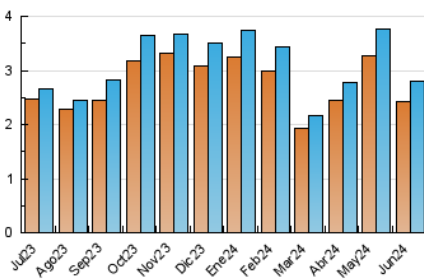

4.3 Per mesos

N. únics / Visites (x 1000)