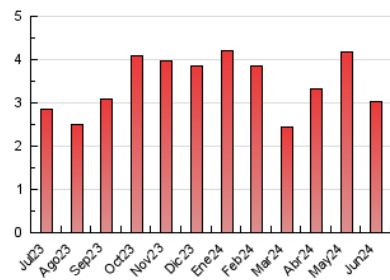

#### 3. Per dia del mes (Nacional)

Dia	N. únics	Visites	Pàgines	Dia	N. únics	Visites	Pàgines	Dia	N. únics	Visites	Pàgines
<b>1</b>	112	125	135	<b>11</b>	138	150	169	<b>21</b>	83	87	100
<b>2</b>	64	68	72	<b>12</b>	63	68	80	<b>22</b>	56	56	55
<b>3</b>	144	165	166	<b>13</b>	71	73	77	<b>23</b>	56	58	58
<b>4</b>	135	149	166	<b>14</b>	112	120	122	<b>24</b>	49	52	61
<b>5</b>	128	141	143	<b>15</b>	31	37	52	<b>25</b>	67	77	100
<b>6</b>	94	99	103	<b>16</b>	35	38	50	<b>26</b>	113	125	141
<b>7</b>	225	233	244	<b>17</b>	88	97	114	<b>27</b>	83	87	99
<b>8</b>	69	72	79	<b>18</b>	72	76	97	<b>28</b>	103	112	129
<b>9</b>	39	42	42	<b>19</b>	62	64	76	<b>29</b>	50	60	76
<b>10</b>	92	101	116	<b>20</b>	75	81	81	<b>30</b>	30	31	34

#### 4.1 Per dia de la setmana (promig)

N. únics / Visites (x 100)

Pàgines (x 100)

#### 4.2 Per franja horària (promig)

Visites\_ (x 1000)

Pàgines (x 1000)

#### 4.3 Per mesos

N. únics / Visites (x 1000)

Pàgines (x 1000)