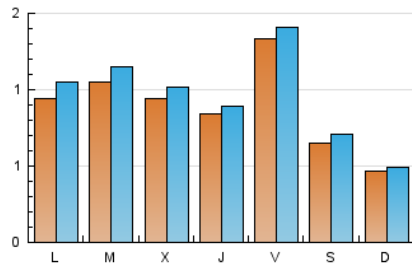

4. Gràfiques (Nacional i Internacional)

4.1 Per dia de la setmana (promig)

N. únics / Visites (x 100)