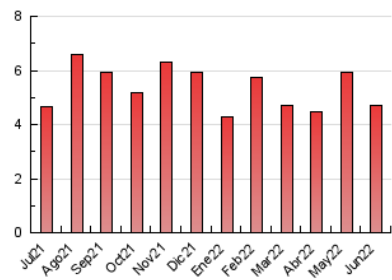

Pàgines (x 1000)