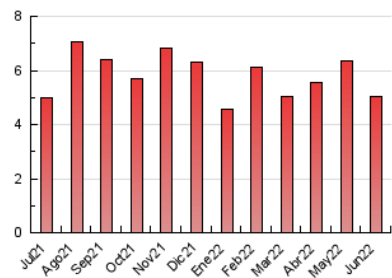

Pàgines (x 1000)