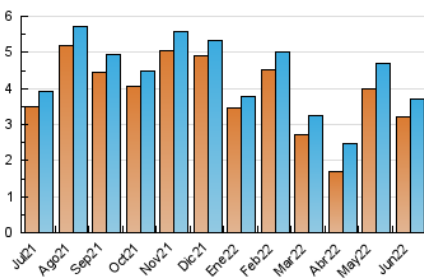

4.3 Per mesos

N. únics / Visites (x 1000)