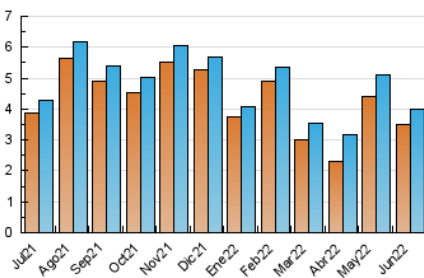

4.3 Per mesos

N. únics / Visites (x 1000)