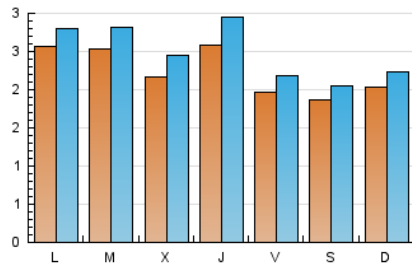

4. Gràfiques (Nacional)

4.1 Per dia de la setmana (promig)

N. únics / Visites (x 100)