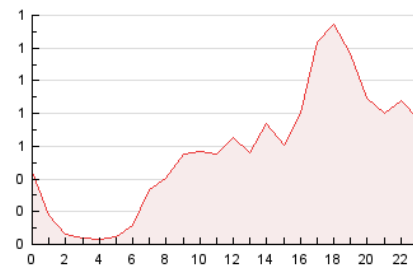

2. Seccions (Nacional)

	PÀGINES	%
HOME	2.635	19.13 %
RESTA	11.139	80.87 %

3. Per dia del mes (Nacional)

Dia	N. únics	Visites	Pàgines	Dia	N. únics	Visites	Pàgines	Dia	N. únics	Visites	Pàgines
1	198	215	388	11	363	404	658	21	120	131	219
2	184	214	342	12	255	290	545	22	223	242	441
3	211	235	384	13	183	197	315	23	149	162	381
4	297	343	633	14	305	340	478	24	113	126	237
5	234	256	439	15	228	252	927	25	145	158	266
6	260	287	483	16	265	288	959	26	121	137	242
7	272	298	504	17	182	212	407	27	134	150	276
8	275	303	510	18	232	273	439	28	116	123	195
9	470	526	844	19	172	191	371	29	356	390	583
10	362	406	656	20	165	186	300	30	195	221	352

4. Gràfiques (Nacional)

4.1 Per dia de la setmana (promig)

N. únics / Visites (x 100)

Pàgines (x 100)

4.2 Per franja horària (promig)

Visites (x 1000)

Pàgines (x 1000)

4.3 Per mesos