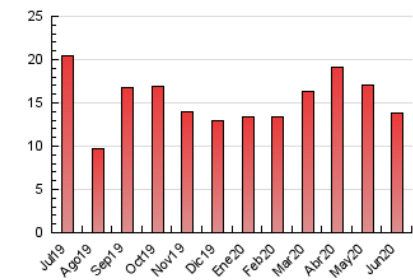

Pàgines (x 1000)