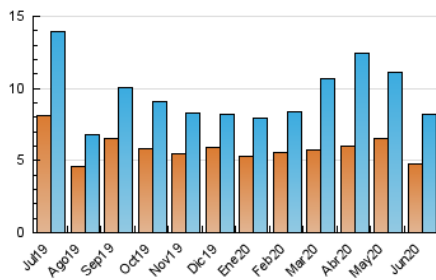

4.3 Per mesos

N. únics / Visites (x 1000)