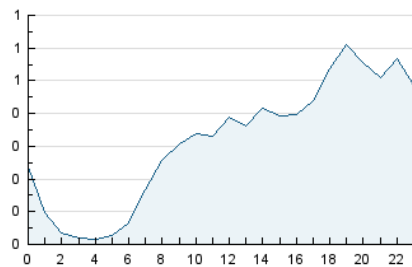

2. Seccions (Nacional)

	PÀGINES	%
HOME	2.635	19.13 %
RESTA	11.139	80.87 %

3. Per dia del mes (Nacional)

Dia	N. únics	Visites	Pàgines	Dia	N. únics	Visites	Pàgines	Dia	N. únics	Visites	Pàgines
1	198	215	388	11	363	404	658	21	120	131	219
2	184	214	342	12	255	290	545	22	223	242	441
3	211	235	384	13	183	197	315	23	149	162	381
4	297	343	633	14	305	340	478	24	113	126	237
5	234	256	439	15	228	252	927	25	145	158	266
6	260	287	483	16	265	288	959	26	121	137	242
7	272	298	504	17	182	212	407	27	134	150	276
8	275	303	510	18	232	273	439	28	116	123	195
9	470	526	844	19	172	191	371	29	356	390	583
10	362	406	656	20	165	186	300	30	195	221	352

4. Gràfiques (Nacional)

4.1 Per dia de la setmana (promig)

N. únics / Visites (x 100)

Pàgines (x 100)

4.2 Per franja horària (promig)

Visites (x 1000)

Pàgines (x 1000)

4.3 Per mesos