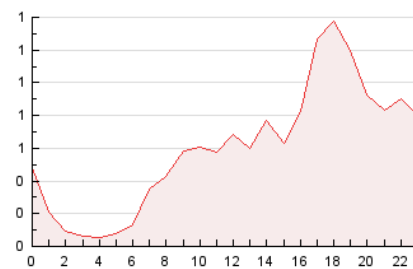

2. Seccions (Nacional i Internacional)

	PÀGINES	%
HOME	2.711	18.74 %
RESTA	11.758	81.26 %

3. Per dia del mes (Nacional i Internacional)

Dia	N. únics	Visites	Pàgines	Dia	N. únics	Visites	Pàgines	Dia	N. únics	Visites	Pàgines
1	238	257	438	11	389	430	687	21	135	147	235
2	226	256	384	12	276	311	570	22	238	257	456
3	243	267	422	13	195	209	327	23	174	187	406
4	322	368	658	14	318	354	494	24	142	155	266
5	248	270	453	15	248	272	947	25	167	180	288
6	280	307	503	16	285	308	983	26	131	147	253
7	298	326	533	17	206	236	431	27	158	174	302
8	281	309	516	18	256	297	466	28	130	138	212
9	509	565	883	19	192	211	391	29	376	412	609
10	383	428	679	20	173	194	308	30	212	238	369

4. Gràfiques (Nacional i Internacional)

4.1 Per dia de la setmana (promig)

N. únics / Visites (x 100)

Pàgines (x 100)

4.2 Per franja horària (promig)

Visites (x 1000)

Pàgines (x 1000)

4.3 Per mesos