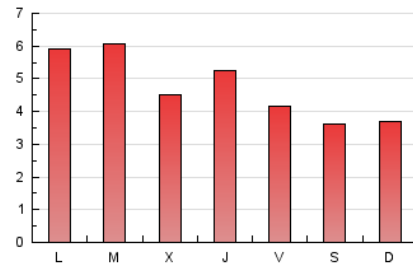

Pàgines (x 100)