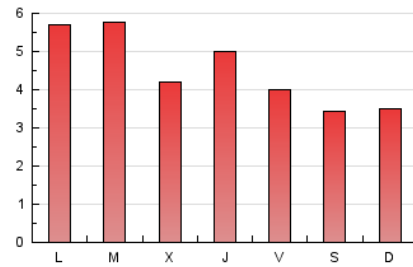

Pàgines (x 100)