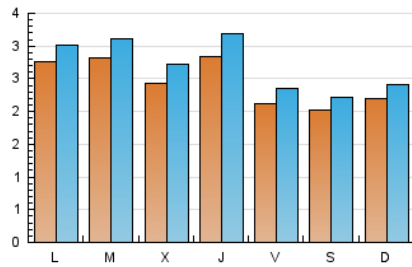

4. Gràfiques (Nacional i Internacional)

4.1 Per dia de la setmana (promig)

N. únics / Visites (x 100)