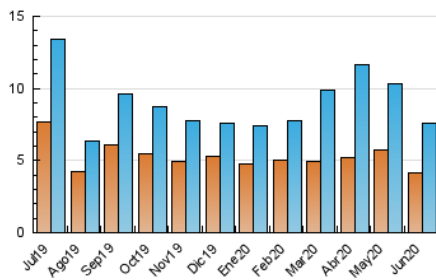

4.3 Per mesos

N. únics / Visites (x 1000)