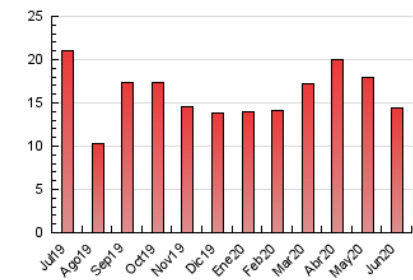

Pàgines (x 1000)