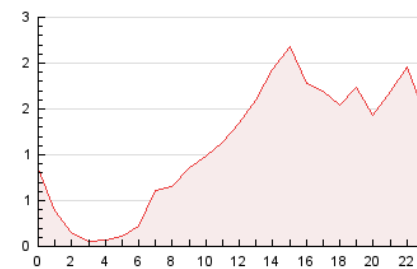

2. Seccions (Nacional)

	PÀGINES	%
HOME	3.555	13.43 %
RESTA	22.906	86.57 %

3. Per dia del mes (Nacional)

Dia	N. únics	Visites	Pàgines	Dia	N. únics	Visites	Pàgines	Dia	N. únics	Visites	Pàgines
1	203	217	435	11	318	348	586	21	559	623	1.057
2	180	195	379	12	372	404	693	22	266	282	453
3	457	510	976	13	368	411	763	23	200	213	296
4	507	553	856	14	1.013	1.149	2.079	24	278	301	490
5	537	574	1.086	15	972	1.119	2.126	25	512	565	878
6	380	416	730	16	638	702	1.299	26	616	691	977
7	359	393	668	17	589	663	1.308	27	584	644	978
8	536	569	898	18	474	532	981	28	767	829	1.274
9	292	307	483	19	444	486	763	29	589	660	1.066
10	297	327	555	20	398	439	783	30	278	313	545

4. Gràfiques (Nacional)

4.1 Per dia de la setmana (promig)

N. únics / Visites (x 100)

Pàgines (x 100)

4.2 Per franja horària (promig)

Visites (x 1000)

Pàgines (x 1000)

4.3 Per mesos