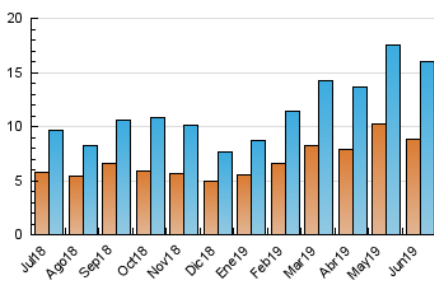

4.3 Per mesos

N. únics / Visites (x 1000)