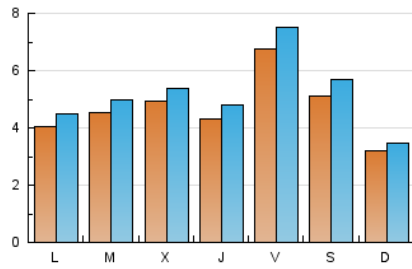

4. Gràfiques (Nacional)

4.1 Per dia de la setmana (promig)

N. únics / Visites (x 100)