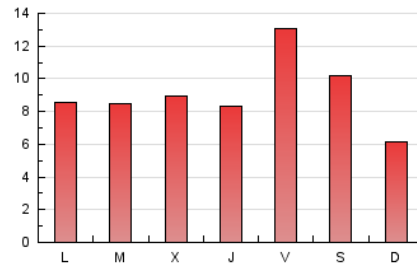

Pàgines (x 100)