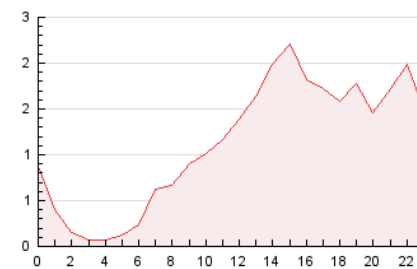

2. Seccions (Nacional i Internacional)

	PÀGINES	%
HOME	3.623	13.36 %
RESTA	23.493	86.64 %

3. Per dia del mes (Nacional i Internacional)

Dia	N. únics	Visites	Pàgines	Dia	N. únics	Visites	Pàgines	Dia	N. únics	Visites	Pàgines
1	209	223	447	11	336	366	604	21	592	660	1.098
2	184	199	384	12	393	425	714	22	289	305	479
3	496	550	1.022	13	378	421	773	23	205	218	301
4	536	584	887	14	1.050	1.187	2.123	24	284	307	501
5	550	587	1.099	15	1.000	1.148	2.161	25	524	578	894
6	391	427	745	16	652	716	1.313	26	637	716	1.006
7	371	405	680	17	604	679	1.333	27	623	683	1.024
8	570	604	934	18	483	541	991	28	797	859	1.314
9	326	341	518	19	450	493	770	29	600	672	1.081
10	306	336	564	20	408	449	795	30	289	324	561

4. Gràfiques (Nacional i Internacional)

4.1 Per dia de la setmana (promig)

N. únics / Visites (x 100)

Pàgines (x 100)

4.2 Per franja horària (promig)

Visites (x 1000)

Pàgines (x 1000)

4.3 Per mesos