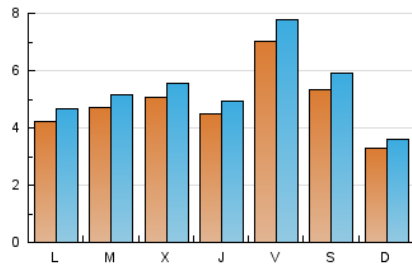

4. Gràfiques (Nacional i Internacional)

4.1 Per dia de la setmana (promig)

N. únics / Visites (x 100)