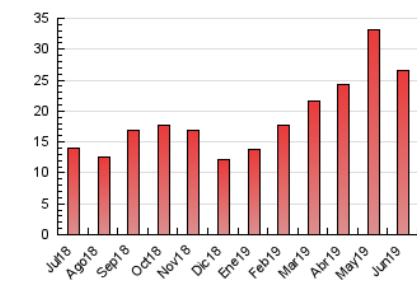

Pàgines (x 1000)