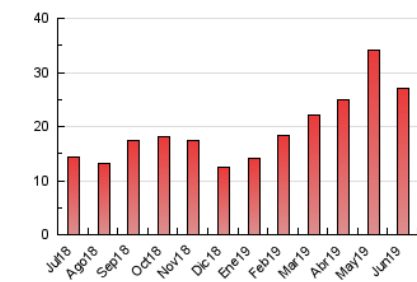

Pàgines (x 1000)