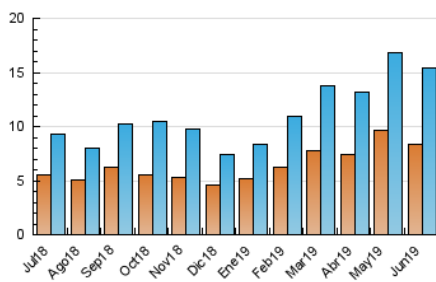

4.3 Per mesos

N. únics / Visites (x 1000)