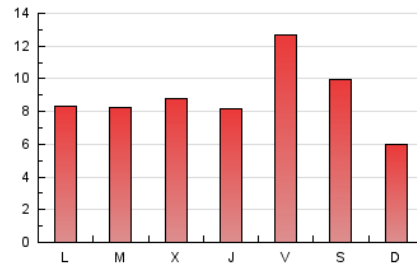

Pàgines (x 100)