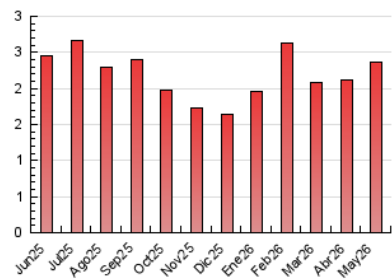

#### 4.2 Per franja horària (promig)

Visites\_ (x 1000)

Pàgines (x 1000)

#### 4.3 Per mesos

N. únics / Visites (x 1000)

Pàgines (x 1000)