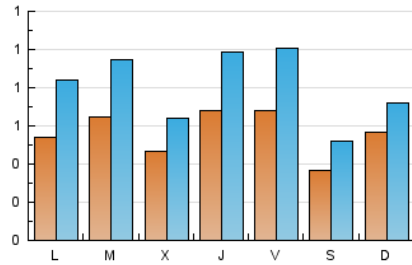

4. Gràfiques (Nacional i Internacional)

4.1 Per dia de la setmana (promig)

N. únics / Visites (x 100)