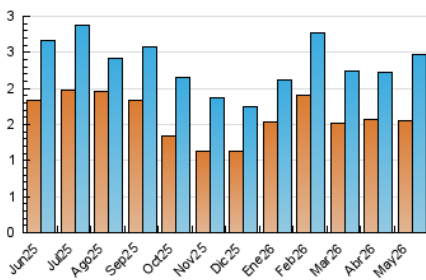

#### 4.1 Per dia de la setmana (promig)

N. únics / Visites (x 100)

Pàgines (x 100)

#### 4.2 Per franja horària (promig)

Visites\_ (x 1000)

Pàgines (x 1000)

#### 4.3 Per mesos

N. únics / Visites (x 1000)

Pàgines (x 1000)