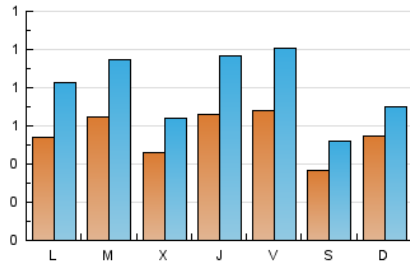

4. Gràfiques (Nacional)

4.1 Per dia de la setmana (promig)

N. únics / Visites (x 100)