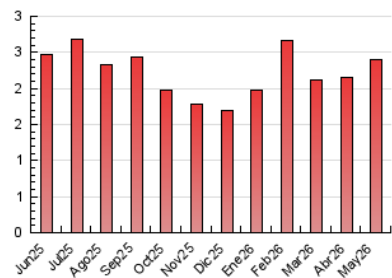

#### 4.2 Per franja horària (promig)

Visites\_ (x 1000)

Pàgines (x 1000)

#### 4.3 Per mesos

N. únics / Visites (x 1000)

Pàgines (x 1000)