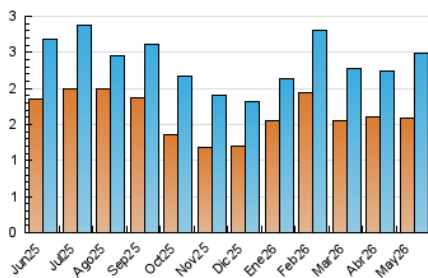

#### 4.2 Per franja horària (promig)

Visites\_ (x 1000)

Pàgines (x 1000)

#### 4.3 Per mesos

N. únics / Visites (x 1000)

Pàgines (x 1000)