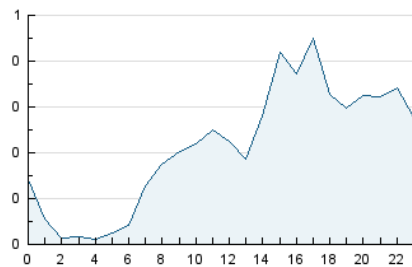

2. Seccions (Nacional i Internacional)

	PÀGINES	%
HOME	1.263	19.87 %
RESTA	5.092	80.13 %

3. Per dia del mes (Nacional i Internacional)

Dia	N. únics	Visites	Pàgines	Dia	N. únics	Visites	Pàgines	Dia	N. únics	Visites	Pàgines
1	51	55	79	11	62	63	65	21	93	96	102
2	91	101	164	12	155	158	206	22	74	82	105
3	54	56	110	13	183	191	221	23	198	211	263
4	42	45	68	14	287	305	366	24	243	259	319
5	91	97	166	15	344	353	387	25	161	166	201
6	114	122	187	16	253	256	302	26	224	229	270
7	50	54	82	17	142	147	173	27	258	265	302
8	148	164	264	18	146	148	158	28	109	117	150
9	228	245	330	19	198	204	240	29	134	151	184
10	147	154	181	20	214	228	249	30	177	185	220
								31	194	200	241

4. Gràfiques (Nacional i Internacional)

4.1 Per dia de la setmana (promig)

N. únics / Visites (x 100)

Pàgines (x 100)

4.2 Per franja horària (promig)

Visites__ (x 1000)

Pàgines (x 1000)

4.3 Per mesos