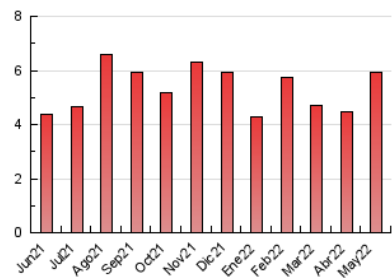

Pàgines (x 1000)