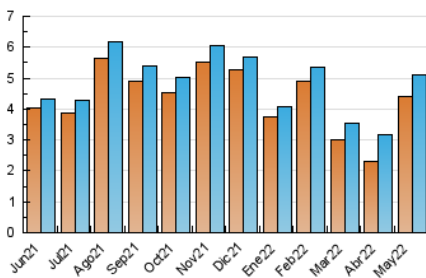

4.3 Per mesos

N. únics / Visites (x 1000)