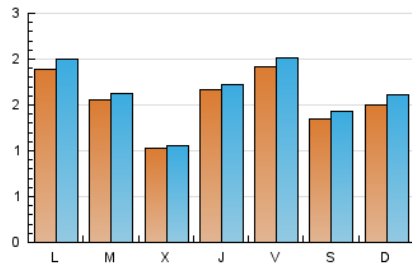

4. Gràfiques (Nacional i Internacional)

4.1 Per dia de la setmana (promig)

N. únics / Visites (x 100)