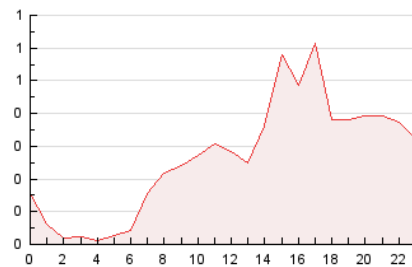

2. Seccions (Nacional i Internacional)

	PÀGINES	%
HOME	1.263	19.87 %
RESTA	5.092	80.13 %

3. Per dia del mes (Nacional i Internacional)

Dia	N. únics	Visites	Pàgines	Dia	N. únics	Visites	Pàgines	Dia	N. únics	Visites	Pàgines
1	51	55	79	11	62	63	65	21	93	96	102
2	91	101	164	12	155	158	206	22	74	82	105
3	54	56	110	13	183	191	221	23	198	211	263
4	42	45	68	14	287	305	366	24	243	259	319
5	91	97	166	15	344	353	387	25	161	166	201
6	114	122	187	16	253	256	302	26	224	229	270
7	50	54	82	17	142	147	173	27	258	265	302
8	148	164	264	18	146	148	158	28	109	117	150
9	228	245	330	19	198	204	240	29	134	151	184
10	147	154	181	20	214	228	249	30	177	185	220
								31	194	200	241

4. Gràfiques (Nacional i Internacional)

4.1 Per dia de la setmana (promig)

N. únics / Visites (x 100)

Pàgines (x 100)

4.2 Per franja horària (promig)

Visites__ (x 1000)

Pàgines (x 1000)

4.3 Per mesos