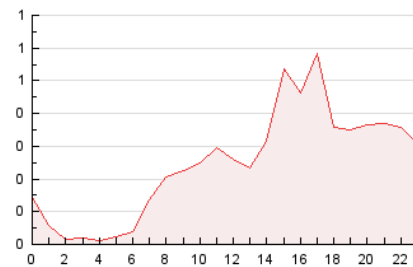

2. Seccions (Nacional)

	PÀGINES	%
HOME	1.244	21.00 %
RESTA	4.680	79.00 %

3. Per dia del mes (Nacional)

Dia	N. únics	Visites	Pàgines	Dia	N. únics	Visites	Pàgines	Dia	N. únics	Visites	Pàgines
1	51	55	79	11	61	62	64	21	80	83	89
2	84	94	156	12	144	147	195	22	68	75	97
3	49	51	105	13	163	171	201	23	183	196	248
4	38	41	64	14	271	289	350	24	227	243	303
5	68	74	143	15	320	329	363	25	150	155	190
6	89	97	158	16	235	238	284	26	214	219	260
7	46	50	78	17	123	128	154	27	254	261	298
8	137	153	252	18	133	135	145	28	97	105	138
9	214	230	313	19	186	192	228	29	123	140	173
10	138	145	172	20	156	170	188	30	167	175	210
								31	179	185	226

4. Gràfiques (Nacional)

4.1 Per dia de la setmana (promig)

N. únics / Visites (x 100)

Pàgines (x 100)

4.2 Per franja horària (promig)

Visites__ (x 1000)

Pàgines (x 1000)

4.3 Per mesos