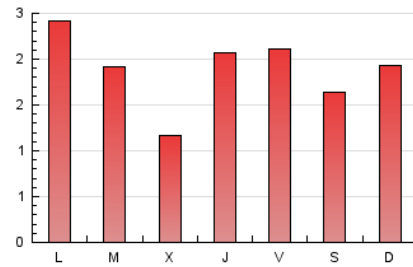

Pàgines (x 100)