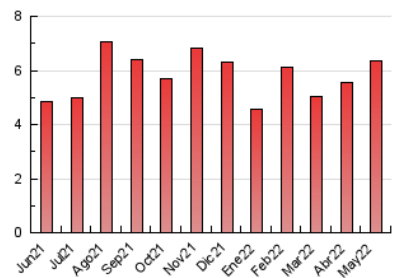

Pàgines (x 1000)