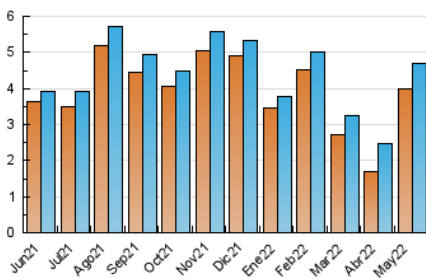

4.3 Per mesos

N. únics / Visites (x 1000)