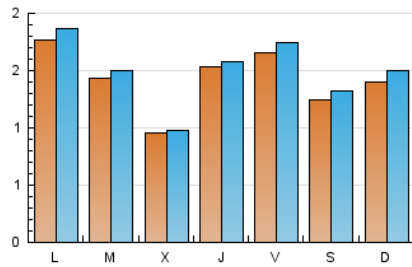

4. Gràfiques (Nacional)

4.1 Per dia de la setmana (promig)

N. únics / Visites (x 100)