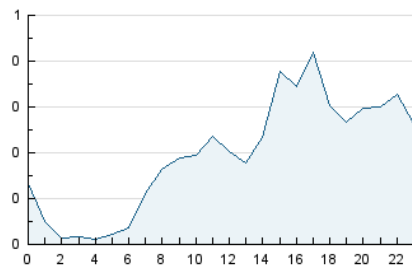

2. Seccions (Nacional)

	PÀGINES	%
HOME	1.244	21.00 %
RESTA	4.680	79.00 %

3. Per dia del mes (Nacional)

Dia	N. únics	Visites	Pàgines	Dia	N. únics	Visites	Pàgines	Dia	N. únics	Visites	Pàgines
1	51	55	79	11	61	62	64	21	80	83	89
2	84	94	156	12	144	147	195	22	68	75	97
3	49	51	105	13	163	171	201	23	183	196	248
4	38	41	64	14	271	289	350	24	227	243	303
5	68	74	143	15	320	329	363	25	150	155	190
6	89	97	158	16	235	238	284	26	214	219	260
7	46	50	78	17	123	128	154	27	254	261	298
8	137	153	252	18	133	135	145	28	97	105	138
9	214	230	313	19	186	192	228	29	123	140	173
10	138	145	172	20	156	170	188	30	167	175	210
								31	179	185	226

4. Gràfiques (Nacional)

4.1 Per dia de la setmana (promig)

N. únics / Visites (x 100)

Pàgines (x 100)

4.2 Per franja horària (promig)

Visites__ (x 1000)

Pàgines (x 1000)

4.3 Per mesos