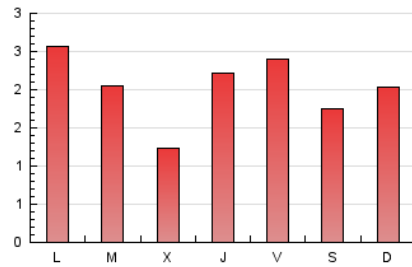

Pàgines (x 100)