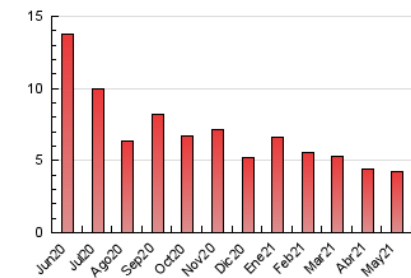

Pàgines (x 1000)