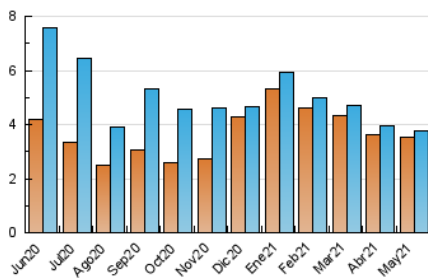

4.3 Per mesos

N. únics / Visites (x 1000)