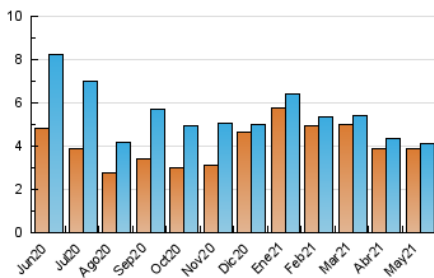

4.3 Per mesos

N. únics / Visites (x 1000)