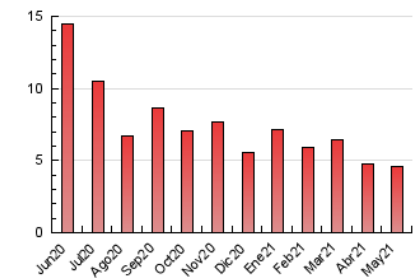

Pàgines (x 1000)