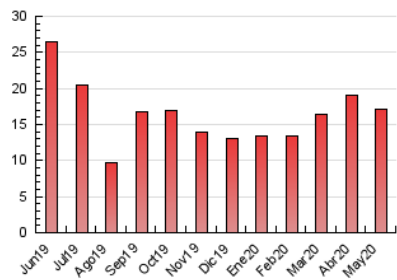

Pàgines (x 1000)