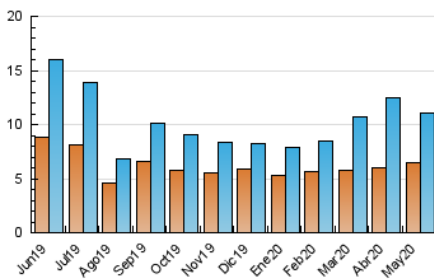

4.3 Per mesos

N. únics / Visites (x 1000)