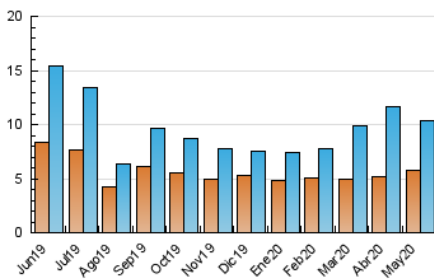

4.3 Per mesos

N. únics / Visites (x 1000)