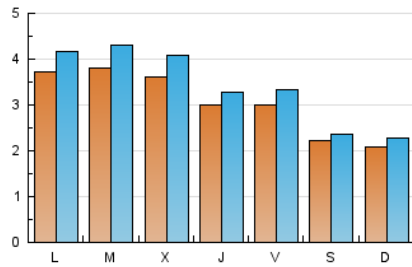

4. Gràfiques (Nacional)

4.1 Per dia de la setmana (promig)

N. únics / Visites (x 100)