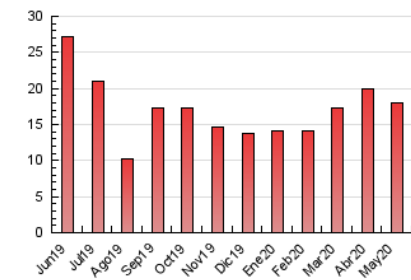

Pàgines (x 1000)