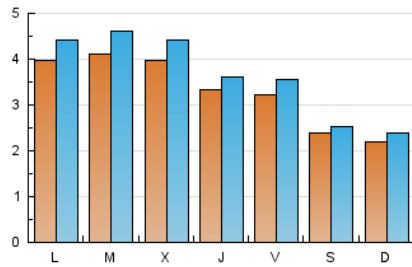

4. Gràfiques (Nacional i Internacional)

4.1 Per dia de la setmana (promig)

N. únics / Visites (x 100)