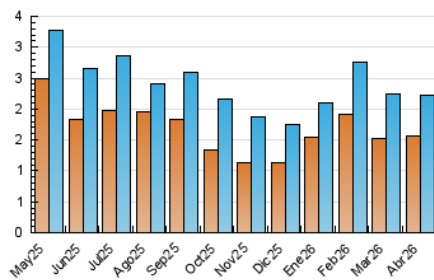

#### 4. Gràfiques (Nacional)

##### 4.1 Per dia de la setmana (promig)

N. únics / Visites (x 100)

Pàgines (x 100)

##### 4.2 Per franja horària (promig)

Visites\_ (x 1000)

Pàgines (x 1000)

##### 4.3 Per mesos

N. únics / Visites (x 1000)

Pàgines (x 1000)