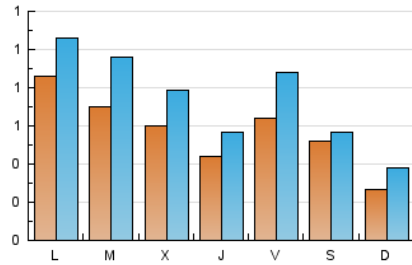

4. Gràfiques (Nacional)

4.1 Per dia de la setmana (promig)

N. únics / Visites (x 100)