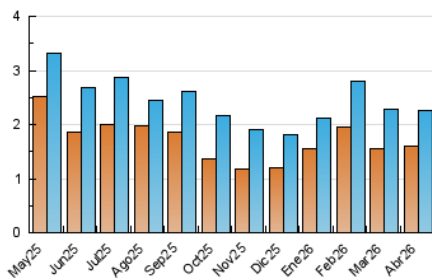

#### 4.1 Per dia de la setmana (promig)

N. únics / Visites (x 100)

Pàgines (x 100)

#### 4.2 Per franja horària (promig)

Visites\_ (x 1000)

Pàgines (x 1000)

#### 4.3 Per mesos

N. únics / Visites (x 1000)

Pàgines (x 1000)