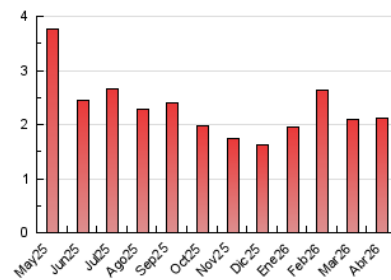

##### 4.2 Per franja horària (promig)

Visites\_ (x 1000)

Pàgines (x 1000)

##### 4.3 Per mesos

N. únics / Visites (x 1000)

Pàgines (x 1000)