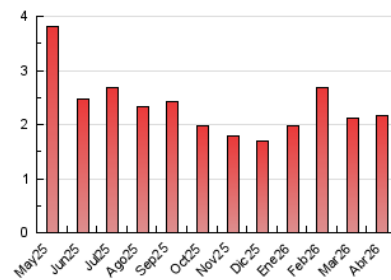

#### 4.2 Per franja horària (promig)

Visites\_ (x 1000)

Pàgines (x 1000)

#### 4.3 Per mesos

N. únics / Visites (x 1000)

Pàgines (x 1000)