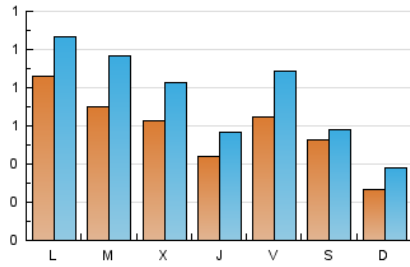

4. Gràfiques (Nacional i Internacional)

4.1 Per dia de la setmana (promig)

N. únics / Visites (x 100)