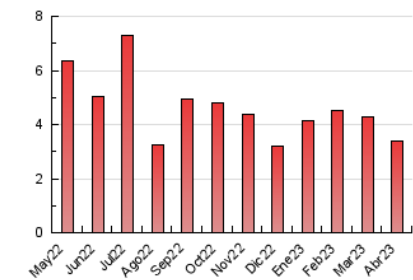

Pàgines (x 1000)