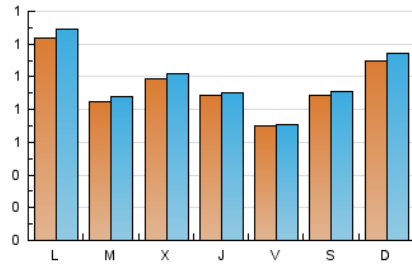

4. Gràfiques (Nacional i Internacional)

4.1 Per dia de la setmana (promig)

N. únics / Visites (x 100)