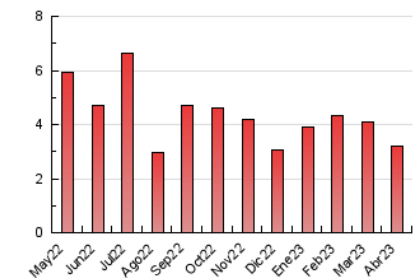

Pàgines (x 1000)