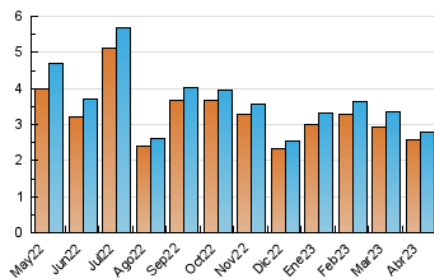

4.3 Per mesos

N. únics / Visites (x 1000)