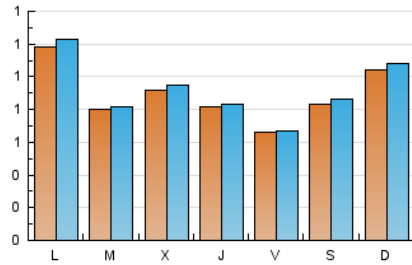

4. Gràfiques (Nacional)

4.1 Per dia de la setmana (promig)

N. únics / Visites (x 100)