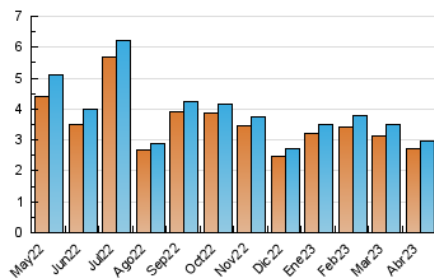

4.3 Per mesos

N. únics / Visites (x 1000)