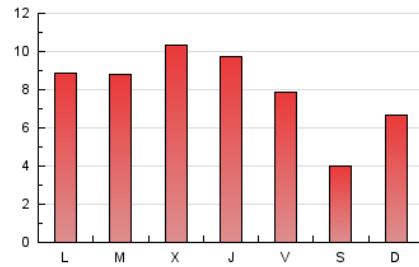

Pàgines (x 100)