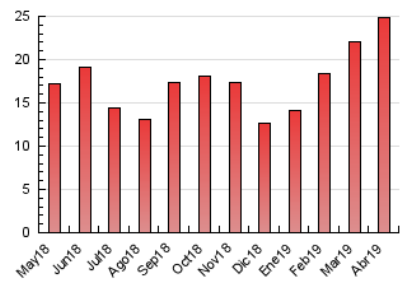

Pàgines (x 1000)