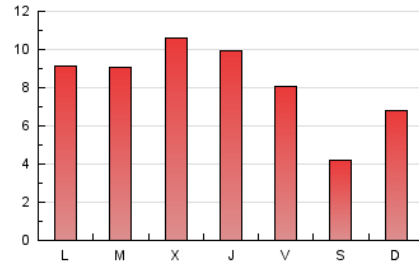

Pàgines (x 100)