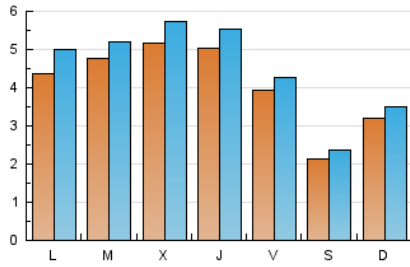

4. Gràfiques (Nacional i Internacional)

4.1 Per dia de la setmana (promig)

N. únics / Visites (x 100)