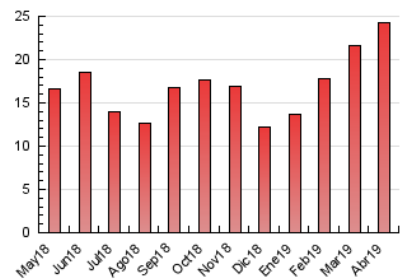

Pàgines (x 1000)