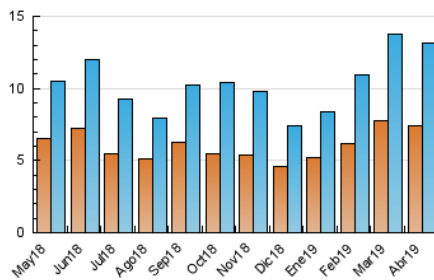

4.3 Per mesos

N. únics / Visites (x 1000)