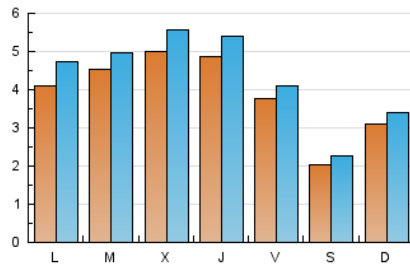

4. Gràfiques (Nacional)

4.1 Per dia de la setmana (promig)

N. únics / Visites (x 100)