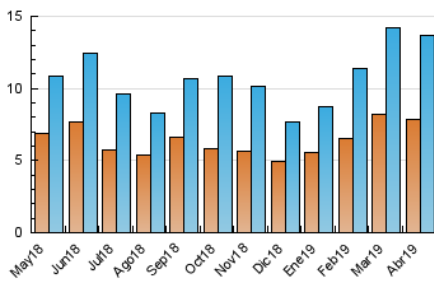

4.3 Per mesos

N. únics / Visites (x 1000)