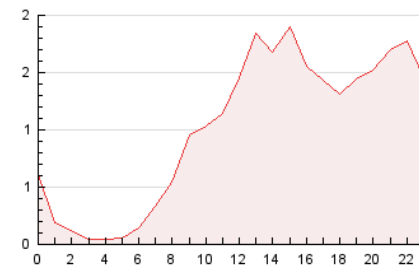

2. Seccions (Nacional)

	PÀGINES	%
HOME	2.827	11.64 %
RESTA	21.454	88.36 %

3. Per dia del mes (Nacional)

Dia	N. únics	Visites	Pàgines	Dia	N. únics	Visites	Pàgines	Dia	N. únics	Visites	Pàgines
1	339	370	608	11	516	565	1.057	21	116	122	218
2	267	291	507	12	407	437	845	22	126	135	278
3	356	395	686	13	233	256	439	23	510	550	1.013
4	313	346	581	14	206	222	396	24	860	974	1.960
5	353	378	720	15	227	259	483	25	826	938	1.694
6	237	263	518	16	259	285	478	26	523	579	1.137
7	474	514	1.047	17	228	248	495	27	238	261	427
8	700	801	1.569	18	289	305	567	28	449	505	1.004
9	462	499	904	19	227	247	445	29	662	799	1.491
10	553	606	1.001	20	112	125	226	30	779	860	1.487

4. Gràfiques (Nacional)

4.1 Per dia de la setmana (promig)

N. únics / Visites (x 100)

Pàgines (x 100)

4.2 Per franja horària (promig)

Visites (x 1000)

Pàgines (x 1000)

4.3 Per mesos