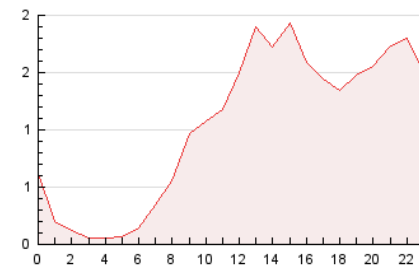

2. Seccions (Nacional i Internacional)

	PÀGINES	%
HOME	2.876	11.55 %
RESTA	22.026	88.45 %

3. Per dia del mes (Nacional i Internacional)

Dia	N. únics	Visites	Pàgines	Dia	N. únics	Visites	Pàgines	Dia	N. únics	Visites	Pàgines
1	372	403	643	11	533	582	1.078	21	119	126	225
2	278	302	523	12	424	454	862	22	127	136	279
3	379	418	709	13	237	260	447	23	529	569	1.034
4	324	357	592	14	210	226	402	24	885	999	1.988
5	364	389	736	15	246	278	503	25	849	962	1.720
6	246	272	535	16	271	297	490	26	541	599	1.164
7	493	533	1.074	17	242	262	509	27	240	264	430
8	735	836	1.607	18	300	316	584	28	457	513	1.012
9	493	531	941	19	247	267	473	29	702	841	1.535
10	567	622	1.021	20	135	149	256	30	817	899	1.530

4. Gràfiques (Nacional i Internacional)

4.1 Per dia de la setmana (promig)

N. únics / Visites (x 100)

Pàgines (x 100)

4.2 Per franja horària (promig)

Visites (x 1000)

Pàgines (x 1000)

4.3 Per mesos