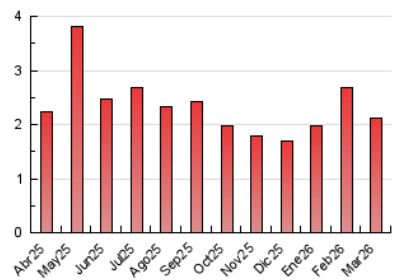

Pàgines (x 1000)