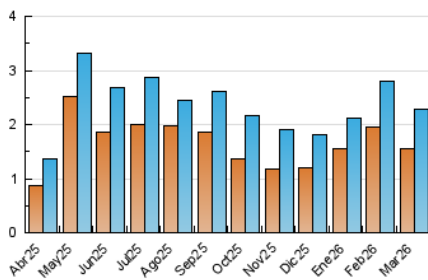

4.3 Per mesos

N. únics / Visites (x 1000)