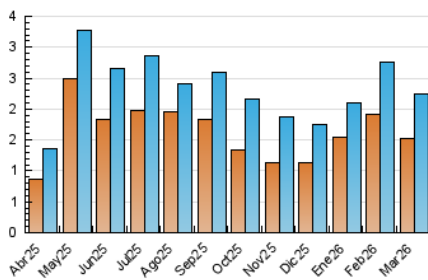

4.3 Per mesos

N. únics / Visites (x 1000)