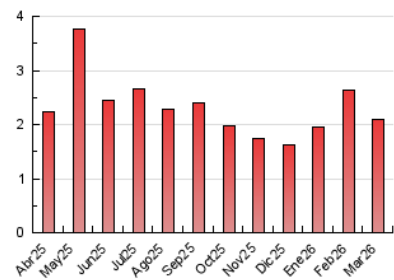

Pàgines (x 1000)