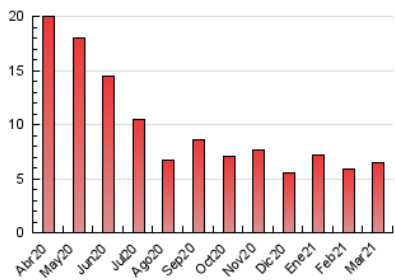

Pàgines (x 1000)