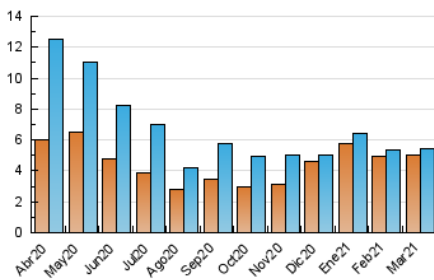

4.3 Per mesos

N. únics / Visites (x 1000)