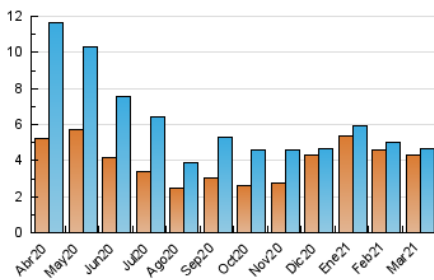

4.3 Per mesos

N. únics / Visites (x 1000)