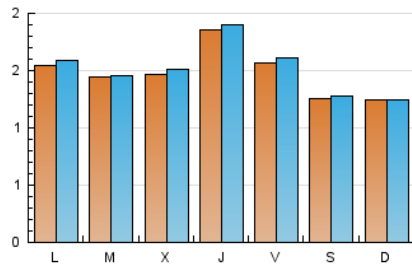

4. Gràfiques (Nacional)

4.1 Per dia de la setmana (promig)

N. únics / Visites (x 100)