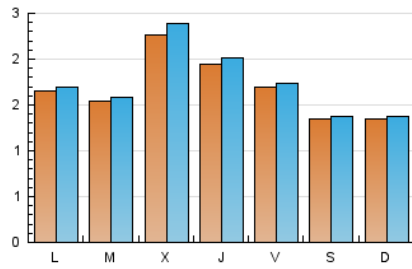

4. Gràfiques (Nacional i Internacional)

4.1 Per dia de la setmana (promig)

N. únics / Visites (x 100)