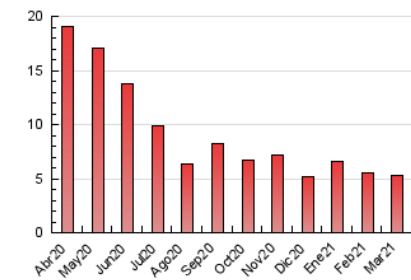

Pàgines (x 1000)