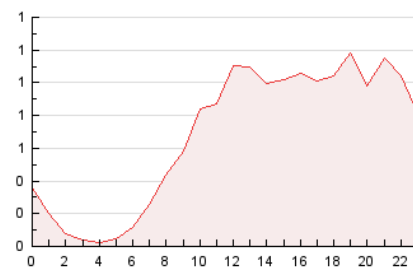

2. Seccions (Nacional)

	PÀGINES	%
HOME	3.185	19.48 %
RESTA	13.167	80.52 %

3. Per dia del mes (Nacional)

Dia	N. únics	Visites	Pàgines	Dia	N. únics	Visites	Pàgines	Dia	N. únics	Visites	Pàgines
1	138	145	271	11	265	308	478	21	336	383	615
2	395	436	725	12	277	313	538	22	304	368	609
3	355	374	640	13	341	376	628	23	254	304	535
4	219	235	382	14	135	143	222	24	414	526	782
5	212	227	395	15	125	140	283	25	258	300	472
6	309	352	575	16	287	346	605	26	284	347	542
7	197	213	333	17	255	288	475	27	455	538	896
8	175	188	308	18	165	197	333	28	309	371	585
9	245	280	460	19	236	297	505	29	351	405	610
10	196	216	377	20	294	352	584	30	437	546	983
								31	310	368	606

4. Gràfiques (Nacional)

4.1 Per dia de la setmana (promig)

N. únics / Visites (x 100)

Pàgines (x 100)

4.2 Per franja horària (promig)

Visites (x 1000)

Pàgines (x 1000)

4.3 Per mesos