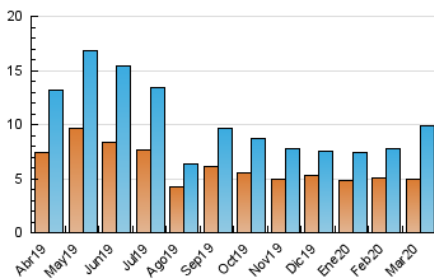

4.3 Per mesos

N. únics / Visites (x 1000)