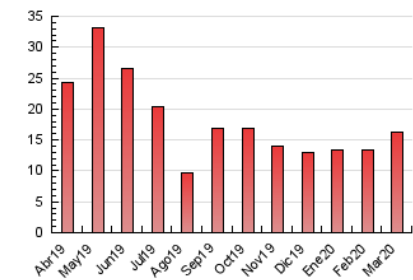

Pàgines (x 1000)