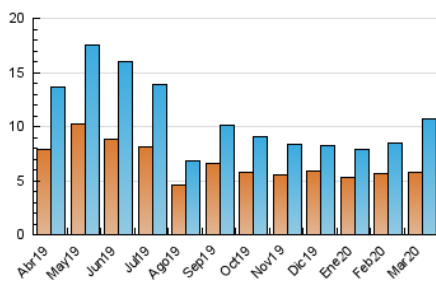

4.3 Per mesos

N. únics / Visites (x 1000)