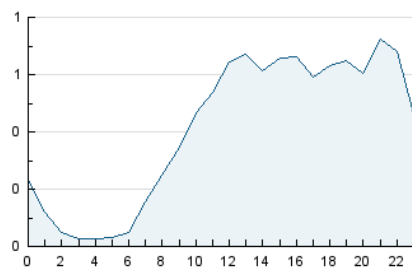

2. Seccions (Nacional)

	PÀGINES	%
HOME	3.185	19.48 %
RESTA	13.167	80.52 %

3. Per dia del mes (Nacional)

Dia	N. únics	Visites	Pàgines	Dia	N. únics	Visites	Pàgines	Dia	N. únics	Visites	Pàgines
1	138	145	271	11	265	308	478	21	336	383	615
2	395	436	725	12	277	313	538	22	304	368	609
3	355	374	640	13	341	376	628	23	254	304	535
4	219	235	382	14	135	143	222	24	414	526	782
5	212	227	395	15	125	140	283	25	258	300	472
6	309	352	575	16	287	346	605	26	284	347	542
7	197	213	333	17	255	288	475	27	455	538	896
8	175	188	308	18	165	197	333	28	309	371	585
9	245	280	460	19	236	297	505	29	351	405	610
10	196	216	377	20	294	352	584	30	437	546	983
								31	310	368	606

4. Gràfiques (Nacional)

4.1 Per dia de la setmana (promig)

N. únics / Visites (x 100)

Pàgines (x 100)

4.2 Per franja horària (promig)

Visites (x 1000)

Pàgines (x 1000)

4.3 Per mesos