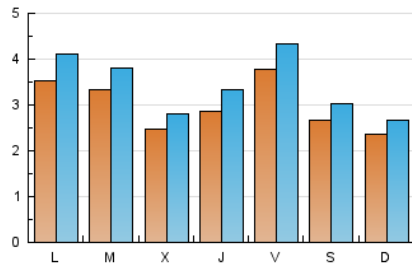

4. Gràfiques (Nacional i Internacional)

4.1 Per dia de la setmana (promig)

N. únics / Visites (x 100)