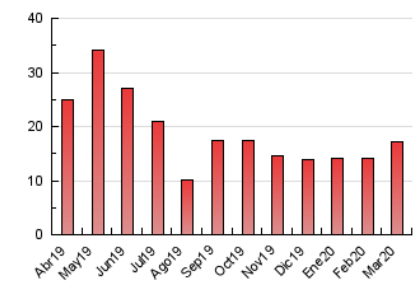

Pàgines (x 1000)