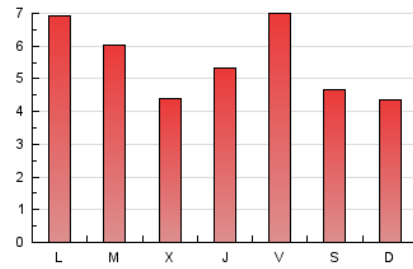

Pàgines (x 100)