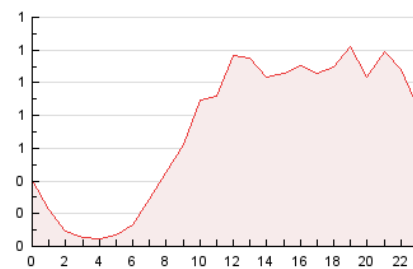

2. Seccions (Nacional i Internacional)

	PÀGINES	%
HOME	3.250	18.86 %
RESTA	13.978	81.14 %

3. Per dia del mes (Nacional i Internacional)

Dia	N. únics	Visites	Pàgines	Dia	N. únics	Visites	Pàgines	Dia	N. únics	Visites	Pàgines
1	147	154	281	11	283	327	497	21	378	425	660
2	426	468	764	12	329	365	592	22	326	391	633
3	368	387	654	13	361	396	648	23	272	323	554
4	236	254	406	14	149	157	238	24	449	561	817
5	237	253	424	15	139	155	304	25	274	316	499
6	334	378	603	16	312	371	632	26	315	381	579
7	213	229	350	17	283	316	503	27	489	575	935
8	186	199	321	18	191	223	360	28	332	395	613
9	261	297	477	19	268	329	540	29	385	439	647
10	221	241	407	20	323	381	613	30	490	600	1.040
								31	337	395	637

4. Gràfiques (Nacional i Internacional)

4.1 Per dia de la setmana (promig)

N. únics / Visites (x 100)

Pàgines (x 100)

4.2 Per franja horària (promig)

Visites (x 1000)

Pàgines (x 1000)

4.3 Per mesos