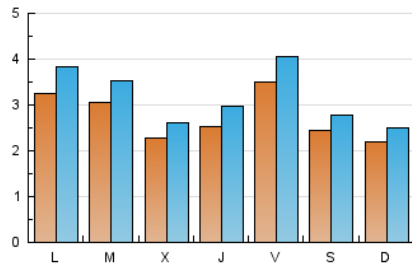

4. Gràfiques (Nacional)

4.1 Per dia de la setmana (promig)

N. únics / Visites (x 100)