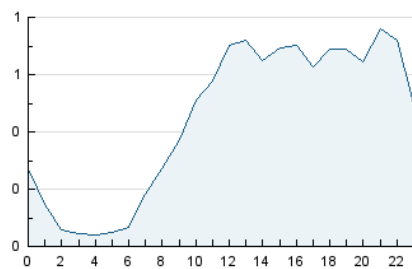

2. Seccions (Nacional i Internacional)

	PÀGINES	%
HOME	3.250	18.86 %
RESTA	13.978	81.14 %

3. Per dia del mes (Nacional i Internacional)

Dia	N. únics	Visites	Pàgines	Dia	N. únics	Visites	Pàgines	Dia	N. únics	Visites	Pàgines
1	147	154	281	11	283	327	497	21	378	425	660
2	426	468	764	12	329	365	592	22	326	391	633
3	368	387	654	13	361	396	648	23	272	323	554
4	236	254	406	14	149	157	238	24	449	561	817
5	237	253	424	15	139	155	304	25	274	316	499
6	334	378	603	16	312	371	632	26	315	381	579
7	213	229	350	17	283	316	503	27	489	575	935
8	186	199	321	18	191	223	360	28	332	395	613
9	261	297	477	19	268	329	540	29	385	439	647
10	221	241	407	20	323	381	613	30	490	600	1.040
								31	337	395	637

4. Gràfiques (Nacional i Internacional)

4.1 Per dia de la setmana (promig)

N. únics / Visites (x 100)

Pàgines (x 100)

4.2 Per franja horària (promig)

Visites (x 1000)

Pàgines (x 1000)

4.3 Per mesos