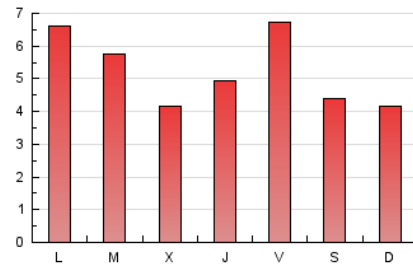

Pàgines (x 100)