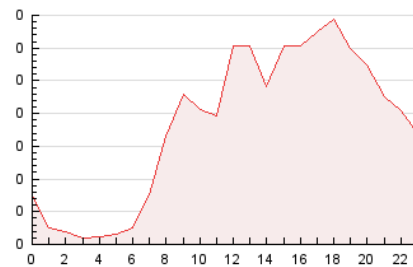

2. Seccions (Nacional)

	PÀGINES	%
HOME	932	21.42 %
RESTA	3.420	78.58 %

3. Per dia del mes (Nacional)

Dia	N. únics	Visites	Pàgines	Dia	N. únics	Visites	Pàgines	Dia	N. únics	Visites	Pàgines
1	59	61	61	11	224	229	259	21	96	100	127
2	53	54	62	12	252	261	288	22	76	78	107
3	129	135	163	13	224	233	302	23	78	81	110
4	52	52	53	14	136	141	167	24	93	99	134
5	58	60	81	15	91	96	124	25	35	38	47
6	111	114	138	16	129	131	165	26	52	56	63
7	91	98	130	17	165	171	212	27	90	94	115
8	115	124	163	18	118	120	124	28	67	72	95
9	262	267	288	19	333	344	381				
10	179	191	237	20	121	129	156				

4. Gràfiques (Nacional)

4.1 Per dia de la setmana (promig)

N. únics / Visites (x 100)

Pàgines (x 100)

4.2 Per franja horària (promig)

Visites_ (x 1000)

Pàgines (x 1000)

4.3 Per mesos