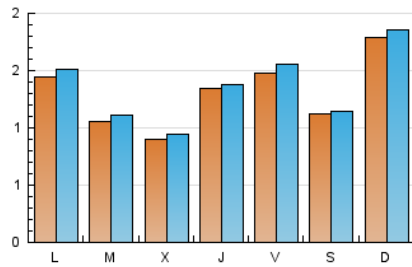

4. Gràfiques (Nacional i Internacional)

4.1 Per dia de la setmana (promig)

N. únics / Visites (x 100)