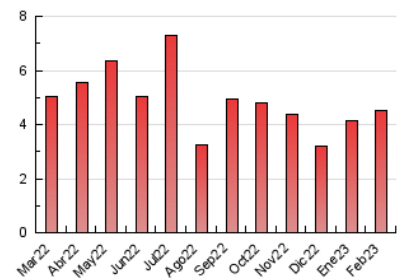

Pàgines (x 1000)