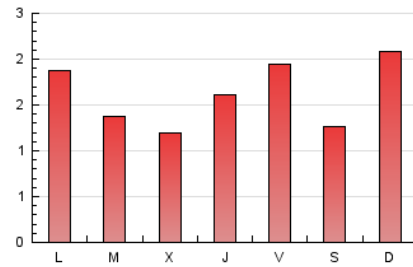

Pàgines (x 100)