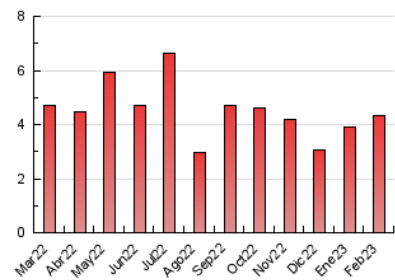

Pàgines (x 1000)