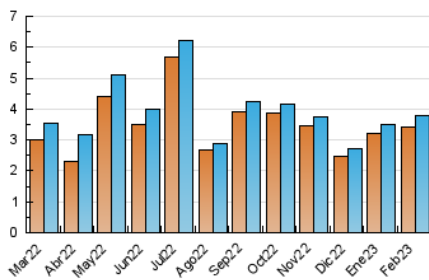

4.3 Per mesos

N. únics / Visites (x 1000)