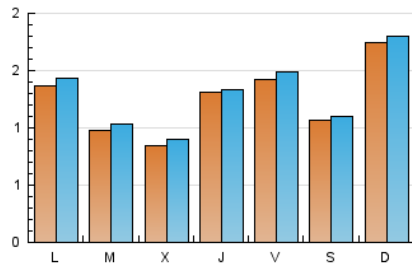

4. Gràfiques (Nacional)

4.1 Per dia de la setmana (promig)

N. únics / Visites (x 100)