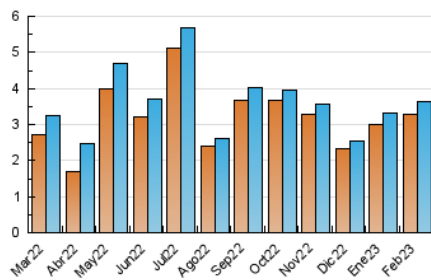

4.3 Per mesos

N. únics / Visites (x 1000)