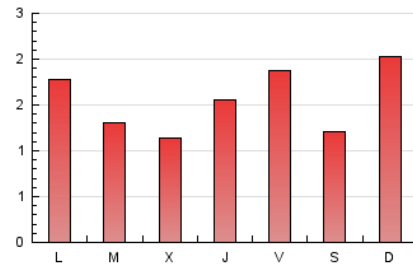

Pàgines (x 100)