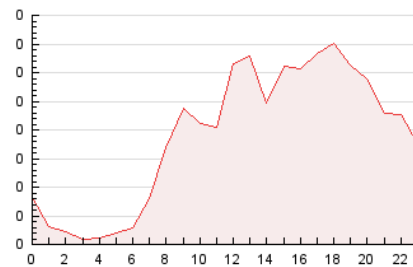

2. Seccions (Nacional i Internacional)

	PÀGINES	%
HOME	963	21.25 %
RESTA	3.569	78.75 %

3. Per dia del mes (Nacional i Internacional)

Dia	N. únics	Visites	Pàgines	Dia	N. únics	Visites	Pàgines	Dia	N. únics	Visites	Pàgines
1	61	63	63	11	233	238	268	21	100	104	131
2	61	62	70	12	263	272	299	22	82	84	113
3	143	149	177	13	236	245	314	23	82	85	114
4	55	55	56	14	157	162	188	24	101	107	144
5	60	63	84	15	100	105	133	25	37	40	49
6	115	118	142	16	130	132	167	26	54	58	65
7	94	101	133	17	166	172	213	27	108	112	134
8	118	127	166	18	121	123	129	28	72	77	100
9	268	273	294	19	338	349	388				
10	183	195	241	20	122	130	157				

4. Gràfiques (Nacional i Internacional)

4.1 Per dia de la setmana (promig)

N. únics / Visites (x 100)

Pàgines (x 100)

4.2 Per franja horària (promig)

Visites_ (x 1000)

Pàgines (x 1000)

4.3 Per mesos