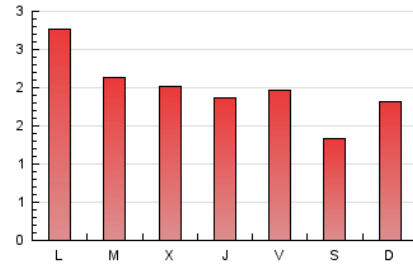

Pàgines (x 100)