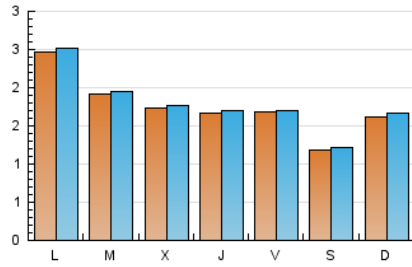

4. Gràfiques (Nacional)

4.1 Per dia de la setmana (promig)

N. únics / Visites (x 100)