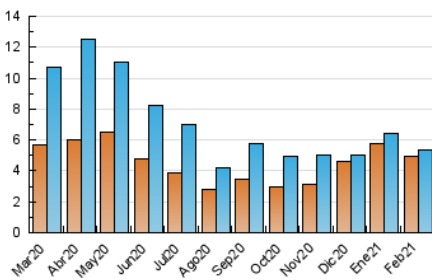

4.3 Per mesos

N. únics / Visites (x 1000)