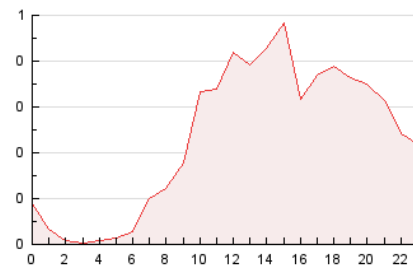

2. Seccions (Nacional)

	PÀGINES	%
HOME	1.471	26.52 %
RESTA	4.075	73.48 %

3. Per dia del mes (Nacional)

Dia	N. únics	Visites	Pàgines	Dia	N. únics	Visites	Pàgines	Dia	N. únics	Visites	Pàgines
1	216	220	247	11	188	195	211	21	91	91	99
2	163	166	171	12	170	173	190	22	181	183	193
3	228	230	258	13	95	101	110	23	278	284	317
4	178	181	191	14	212	221	239	24	181	181	205
5	198	200	256	15	255	256	288	25	178	180	203
6	188	190	206	16	149	151	163	26	120	122	130
7	113	116	131	17	177	183	221	27	121	123	128
8	333	343	377	18	121	122	137	28	231	236	256
9	174	178	204	19	185	186	206				
10	111	112	123	20	72	75	86				

4. Gràfiques (Nacional)

4.1 Per dia de la setmana (promig)

N. únics / Visites (x 100)

Pàgines (x 100)

4.2 Per franja horària (promig)

Visites (x 1000)

Pàgines (x 1000)

4.3 Per mesos