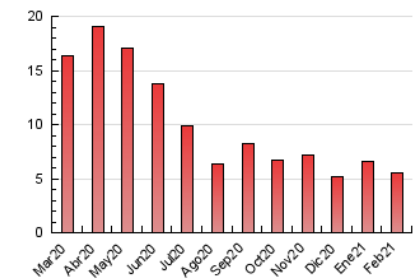

Pàgines (x 1000)