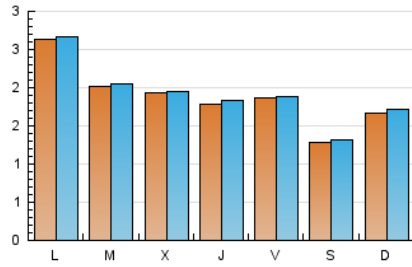

4. Gràfiques (Nacional i Internacional)

4.1 Per dia de la setmana (promig)

N. únics / Visites (x 100)