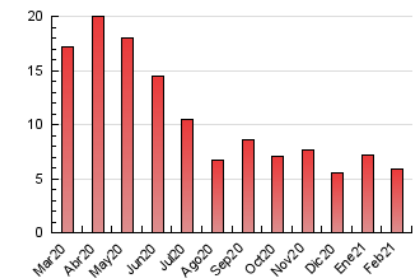

Pàgines (x 1000)