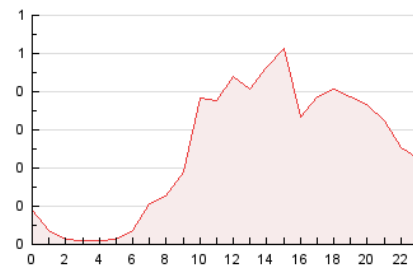

2. Seccions (Nacional i Internacional)

	PÀGINES	%
HOME	1.513	25.59 %
RESTA	4.399	74.41 %

3. Per dia del mes (Nacional i Internacional)

Dia	N. únics	Visites	Pàgines	Dia	N. únics	Visites	Pàgines	Dia	N. únics	Visites	Pàgines
1	224	228	255	11	208	215	231	21	92	92	100
2	170	173	178	12	185	188	205	22	192	194	204
3	243	245	273	13	100	106	115	23	288	294	327
4	190	193	203	14	222	231	249	24	221	221	245
5	206	208	264	15	281	282	314	25	192	194	217
6	201	203	219	16	160	162	174	26	125	127	135
7	117	120	135	17	189	195	233	27	130	133	139
8	354	364	400	18	127	128	143	28	238	243	263
9	186	190	216	19	227	228	248				
10	118	119	130	20	83	86	97				

4. Gràfiques (Nacional i Internacional)

4.1 Per dia de la setmana (promig)

N. únics / Visites (x 100)

Pàgines (x 100)

4.2 Per franja horària (promig)

Visites (x 1000)

Pàgines (x 1000)

4.3 Per mesos