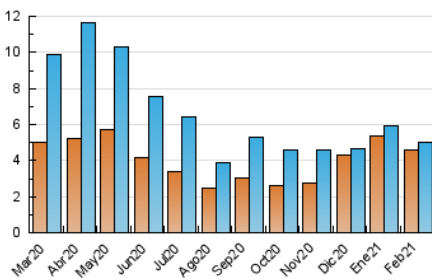

4.3 Per mesos

N. únics / Visites (x 1000)