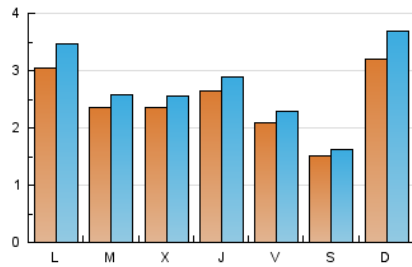

4. Gràfiques (Nacional)

4.1 Per dia de la setmana (promig)

N. únics / Visites (x 100)