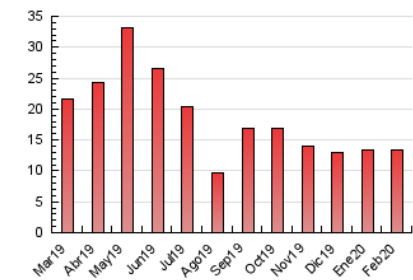

Pàgines (x 1000)