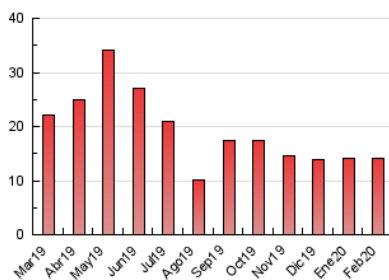

Pàgines (x 1000)