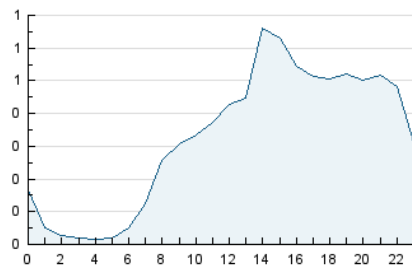

2. Seccions (Nacional)

	PÀGINES	%
HOME	2.309	17.16 %
RESTA	11.144	82.84 %

3. Per dia del mes (Nacional)

Dia	N. únics	Visites	Pàgines	Dia	N. únics	Visites	Pàgines	Dia	N. únics	Visites	Pàgines
1	143	150	302	11	212	246	446	21	251	272	453
2	137	146	289	12	219	242	439	22	226	249	556
3	158	183	370	13	276	309	551	23	744	904	1.403
4	184	199	376	14	204	224	405	24	450	509	878
5	147	158	278	15	134	142	251	25	252	279	453
6	220	244	440	16	247	264	398	26	177	193	314
7	195	211	439	17	358	401	605	27	214	237	436
8	127	131	227	18	290	309	501	28	190	205	357
9	151	165	315	19	397	432	671	29	131	140	231
10	252	294	517	20	349	370	552				

4. Gràfiques (Nacional)

4.1 Per dia de la setmana (promig)

N. únics / Visites (x 100)

Pàgines (x 100)

4.2 Per franja horària (promig)

Visites (x 1000)

Pàgines (x 1000)

4.3 Per mesos