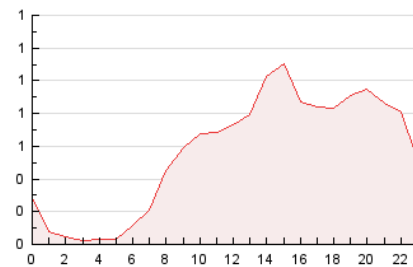

2. Seccions (Nacional)

	PÀGINES	%
HOME	2.309	17.16 %
RESTA	11.144	82.84 %

3. Per dia del mes (Nacional)

Dia	N. únics	Visites	Pàgines	Dia	N. únics	Visites	Pàgines	Dia	N. únics	Visites	Pàgines
1	143	150	302	11	212	246	446	21	251	272	453
2	137	146	289	12	219	242	439	22	226	249	556
3	158	183	370	13	276	309	551	23	744	904	1.403
4	184	199	376	14	204	224	405	24	450	509	878
5	147	158	278	15	134	142	251	25	252	279	453
6	220	244	440	16	247	264	398	26	177	193	314
7	195	211	439	17	358	401	605	27	214	237	436
8	127	131	227	18	290	309	501	28	190	205	357
9	151	165	315	19	397	432	671	29	131	140	231
10	252	294	517	20	349	370	552				

4. Gràfiques (Nacional)

4.1 Per dia de la setmana (promig)

N. únics / Visites (x 100)

Pàgines (x 100)

4.2 Per franja horària (promig)

Visites (x 1000)

Pàgines (x 1000)

4.3 Per mesos