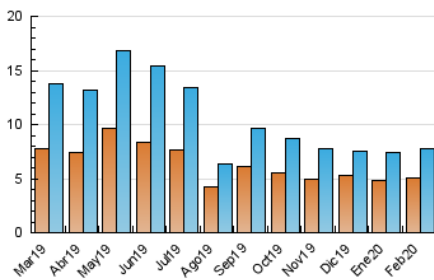

4.3 Per mesos

N. únics / Visites (x 1000)