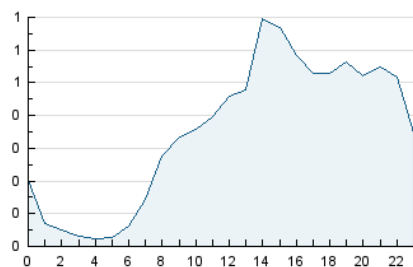

2. Seccions (Nacional i Internacional)

	PÀGINES	%
HOME	2.372	16.76 %
RESTA	11.782	83.24 %

3. Per dia del mes (Nacional i Internacional)

Dia	N. únics	Visites	Pàgines	Dia	N. únics	Visites	Pàgines	Dia	N. únics	Visites	Pàgines
1	166	173	326	11	241	275	478	21	274	295	482
2	148	158	315	12	254	277	474	22	237	260	569
3	170	195	385	13	289	323	565	23	767	927	1.429
4	215	231	408	14	216	236	417	24	477	536	915
5	163	174	296	15	149	157	269	25	278	305	486
6	239	263	465	16	255	272	407	26	198	214	335
7	212	228	456	17	375	419	634	27	244	267	466
8	137	141	237	18	330	350	551	28	212	228	380
9	159	173	323	19	441	476	719	29	140	149	242
10	279	321	545	20	376	397	580				

4. Gràfiques (Nacional i Internacional)

4.1 Per dia de la setmana (promig)

N. únics / Visites (x 100)

Pàgines (x 100)

4.2 Per franja horària (promig)

Visites (x 1000)

Pàgines (x 1000)

4.3 Per mesos