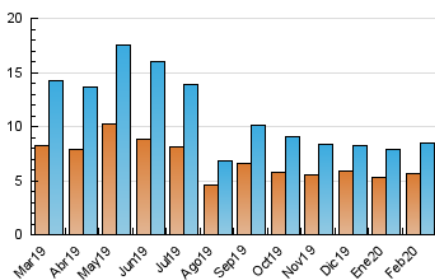

4.3 Per mesos

N. únics / Visites (x 1000)