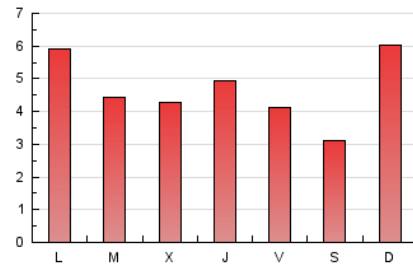

Pàgines (x 100)