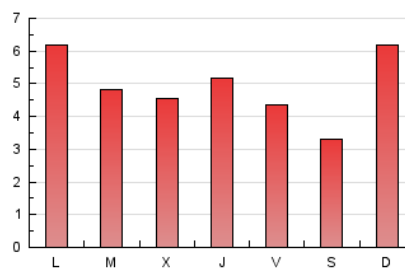

Pàgines (x 100)