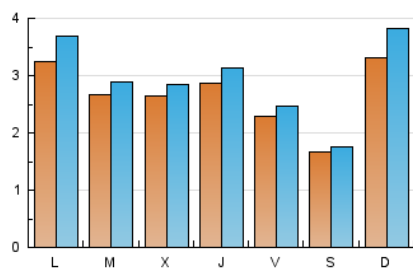

4. Gràfiques (Nacional i Internacional)

4.1 Per dia de la setmana (promig)

N. únics / Visites (x 100)