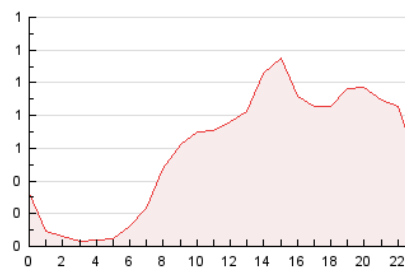

2. Seccions (Nacional i Internacional)

	PÀGINES	%
HOME	2.372	16.76 %
RESTA	11.782	83.24 %

3. Per dia del mes (Nacional i Internacional)

Dia	N. únics	Visites	Pàgines	Dia	N. únics	Visites	Pàgines	Dia	N. únics	Visites	Pàgines
1	166	173	326	11	241	275	478	21	274	295	482
2	148	158	315	12	254	277	474	22	237	260	569
3	170	195	385	13	289	323	565	23	767	927	1.429
4	215	231	408	14	216	236	417	24	477	536	915
5	163	174	296	15	149	157	269	25	278	305	486
6	239	263	465	16	255	272	407	26	198	214	335
7	212	228	456	17	375	419	634	27	244	267	466
8	137	141	237	18	330	350	551	28	212	228	380
9	159	173	323	19	441	476	719	29	140	149	242
10	279	321	545	20	376	397	580				

4. Gràfiques (Nacional i Internacional)

4.1 Per dia de la setmana (promig)

N. únics / Visites (x 100)

Pàgines (x 100)

4.2 Per franja horària (promig)

Visites (x 1000)

Pàgines (x 1000)

4.3 Per mesos